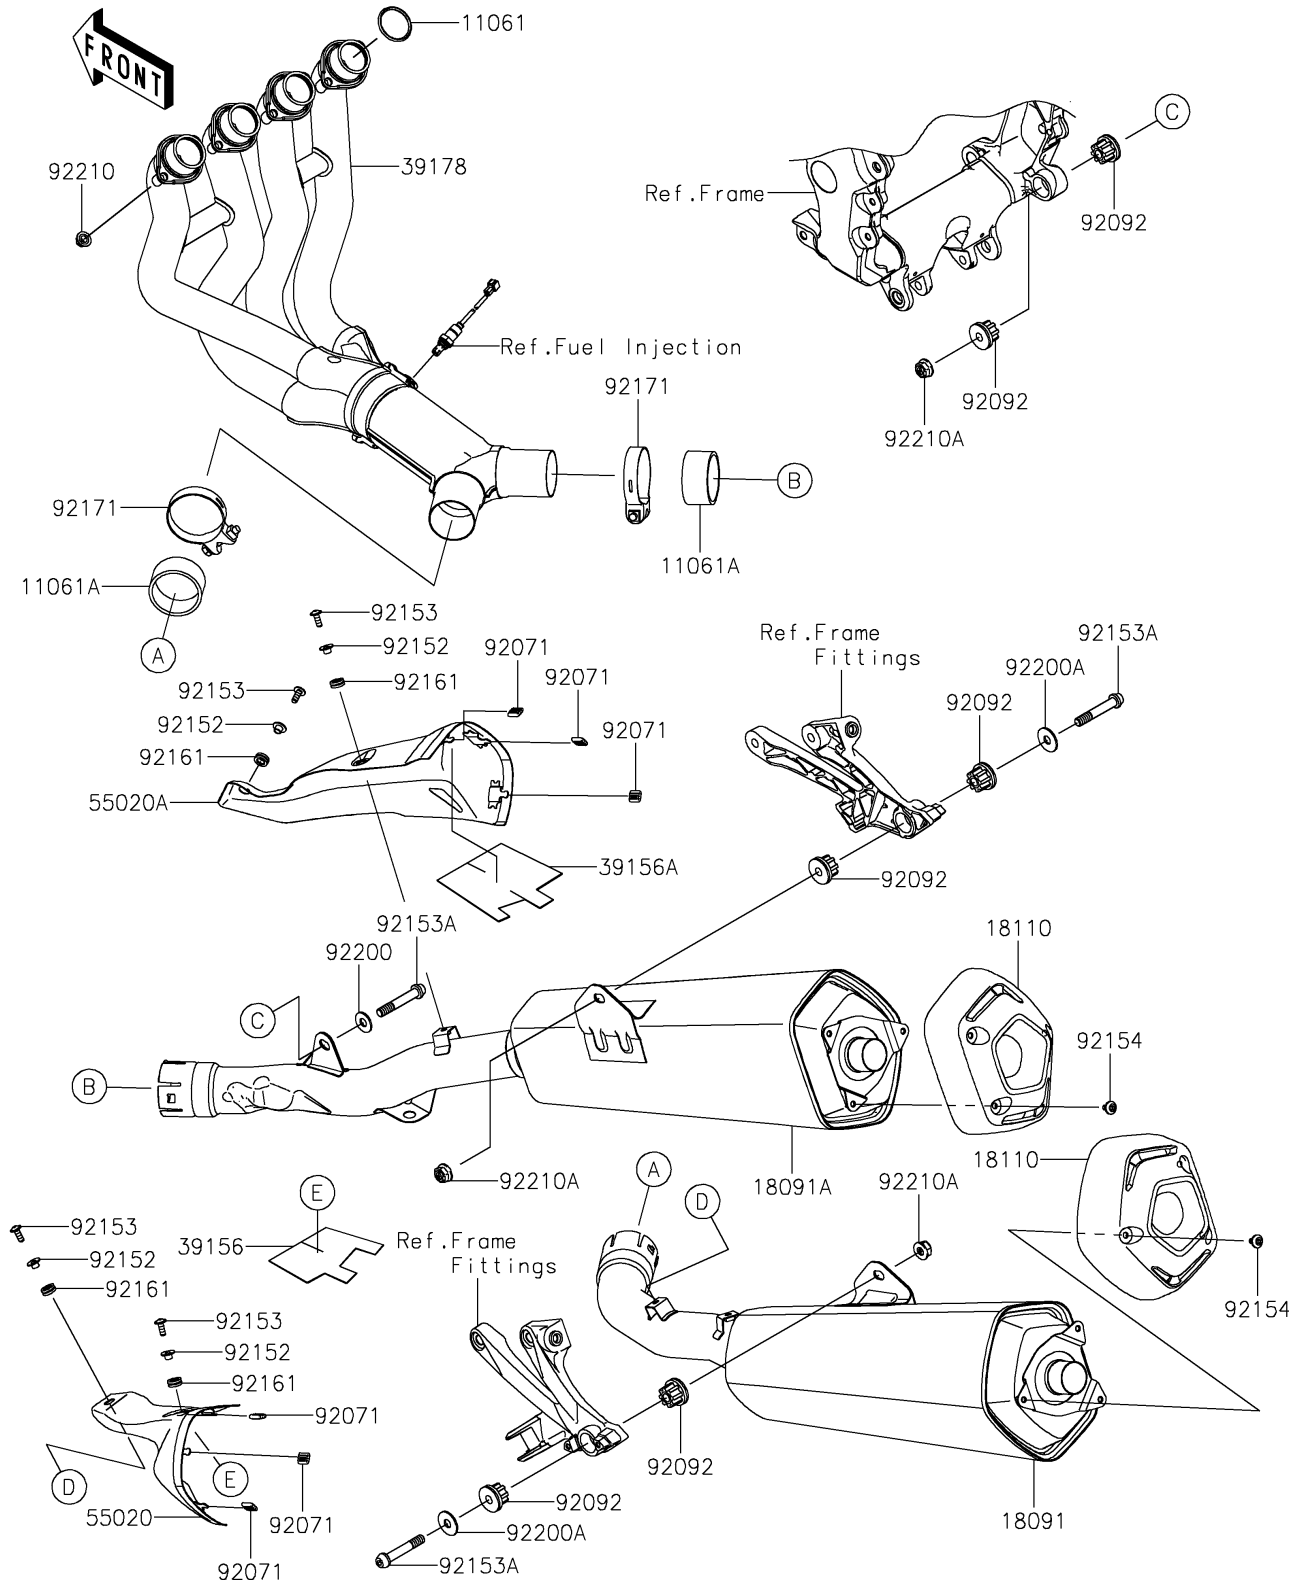

## PARTS DIAGRAM

### Muffler(s)

E1140

# 2024 Ninja ZX-14R ABS SE

## PARTS LIST

Muffler(s)

**ITEM NAME**

**PART NUMBER**

**QUANTITY**

---