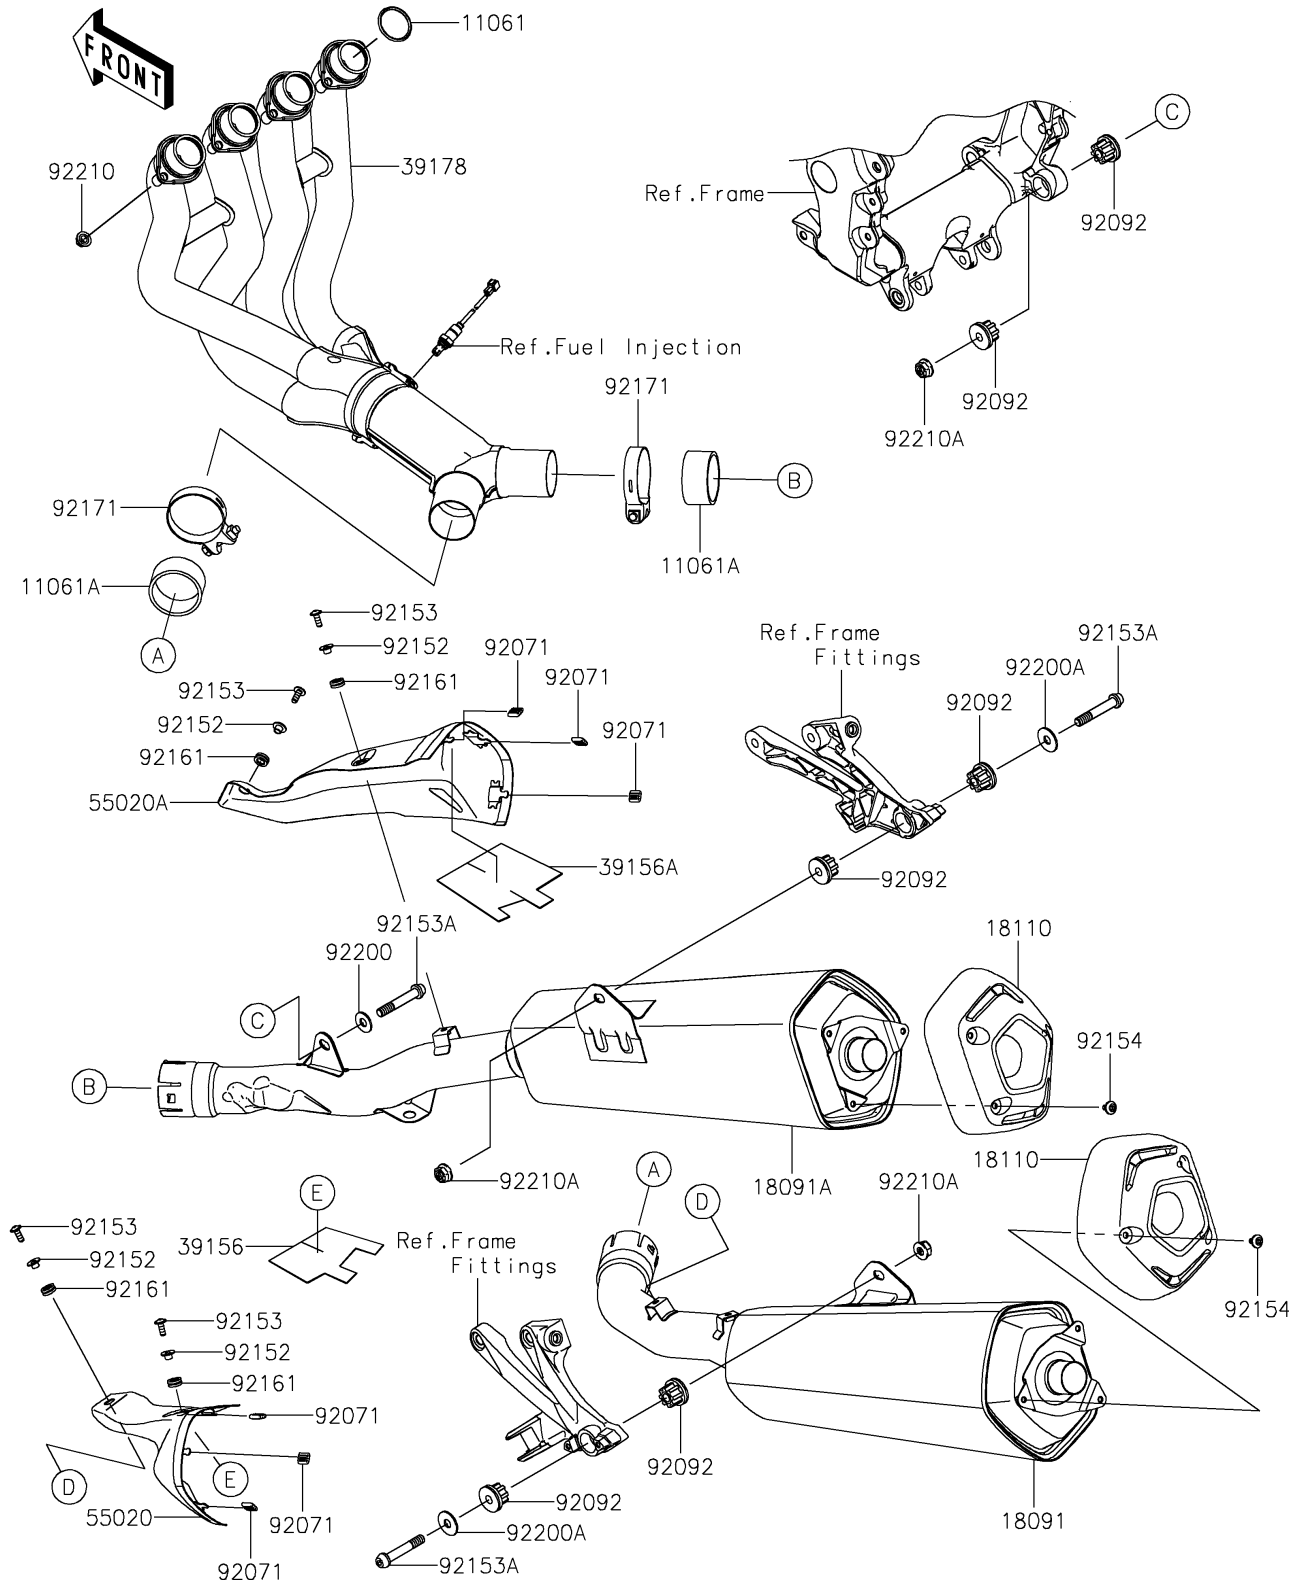

2023 NINJA[®] ZX[™]-14R ABS

PARTS DIAGRAM

Muffler(s)

E1140

2023 NINJA® ZX™-14R ABS

PARTS LIST

Muffler(s)

| ITEM NAME | PART NUMBER | QUANTITY |
|-----------|-------------|----------|
|-----------|-------------|----------|
