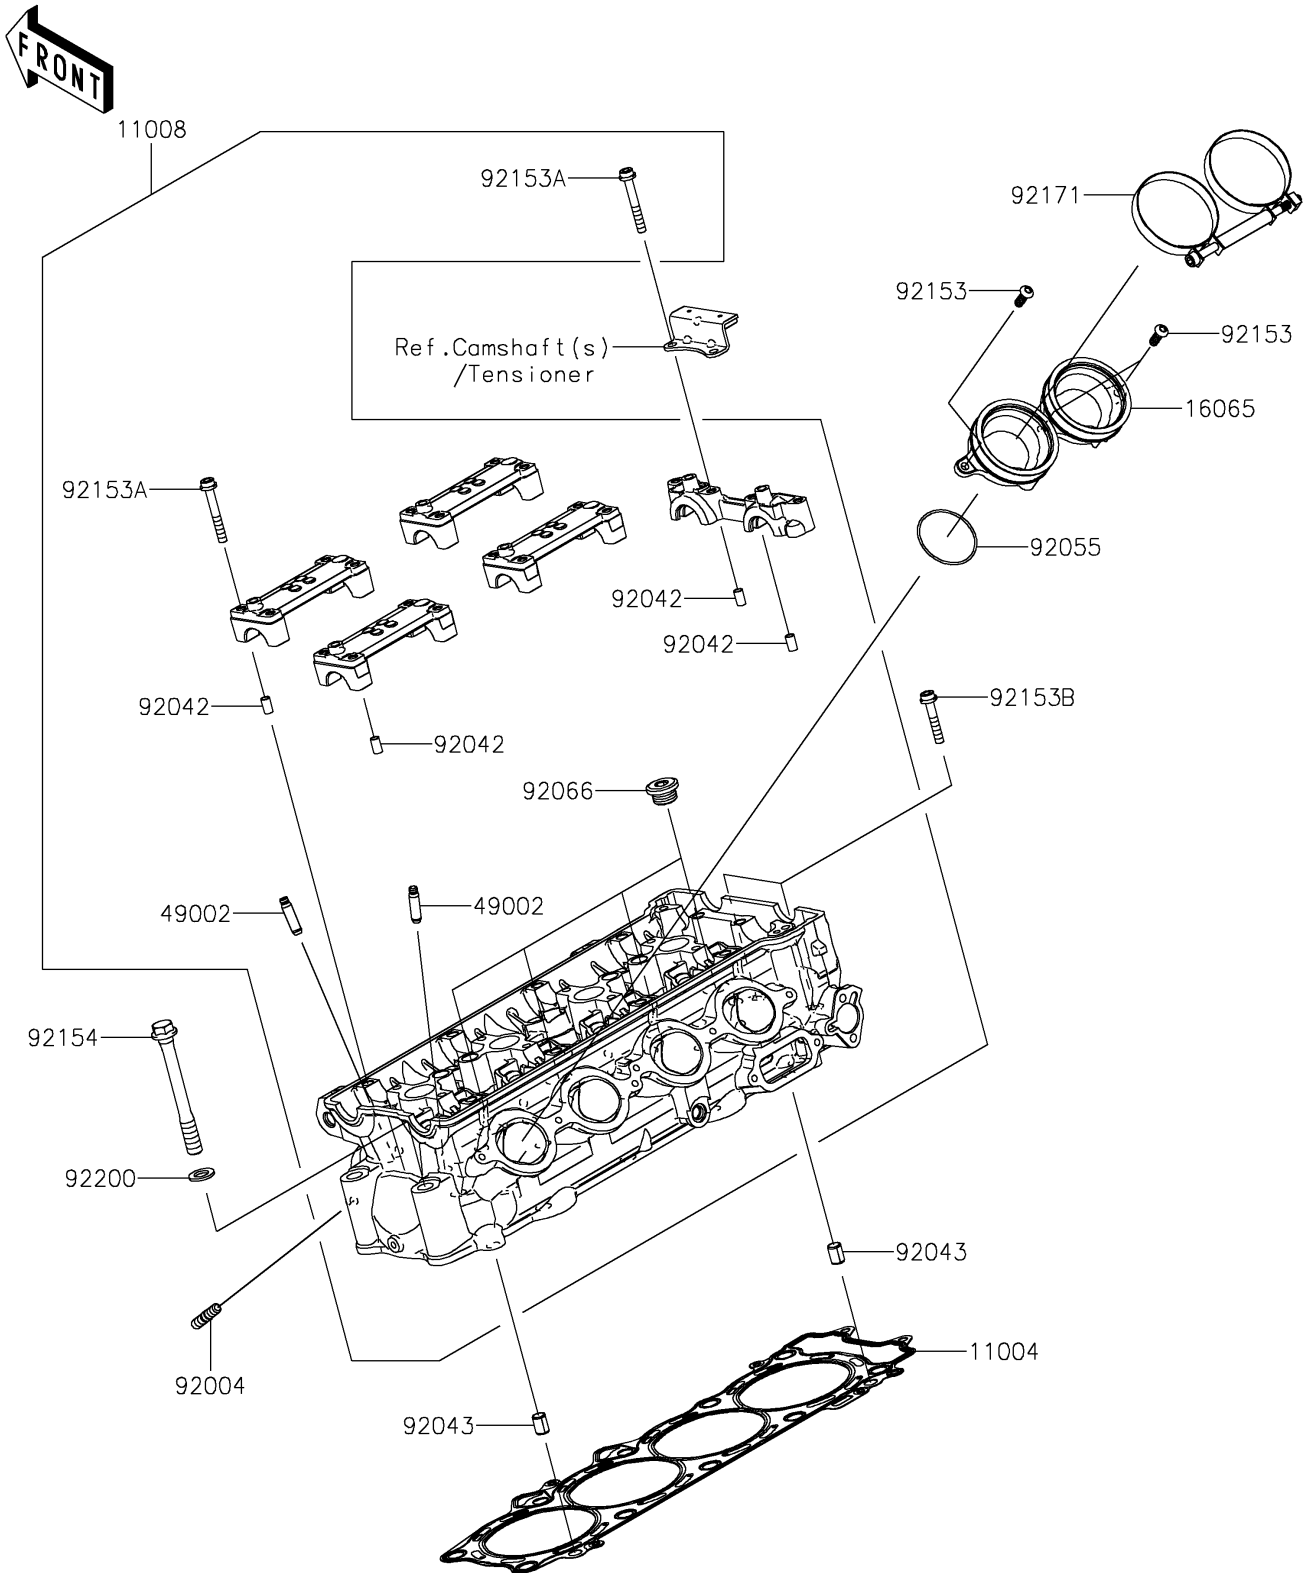

2024 Ninja ZX-14R ABS SE

PARTS DIAGRAM

Cylinder Head

E1111

2024 Ninja ZX-14R ABS SE

PARTS LIST

Cylinder Head

ITEM NAME

PART NUMBER

QUANTITY
