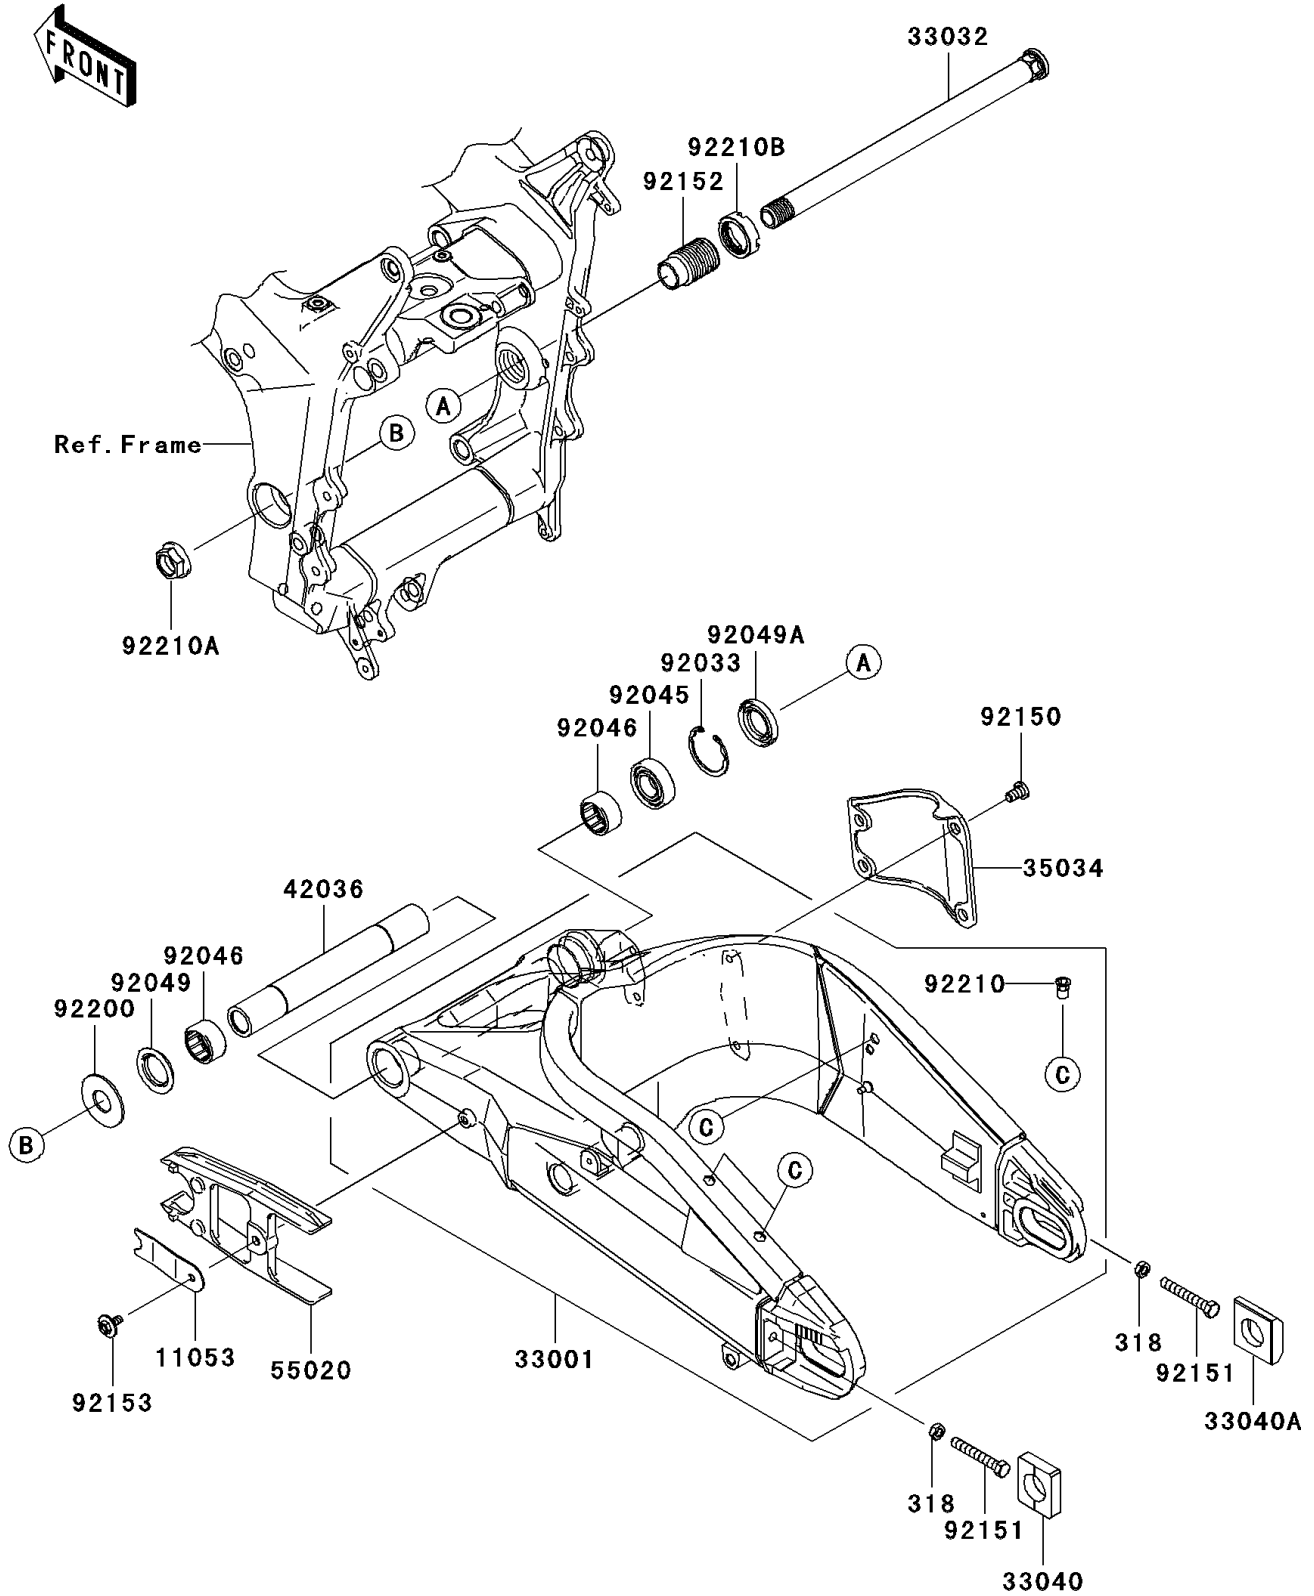

2006 Ninja® ZX™-6RR

PARTS DIAGRAM

Swingarm

F2141

2006 Ninja® ZX™-6RR

PARTS LIST

Swingarm

ITEM NAME

PART NUMBER

QUANTITY
