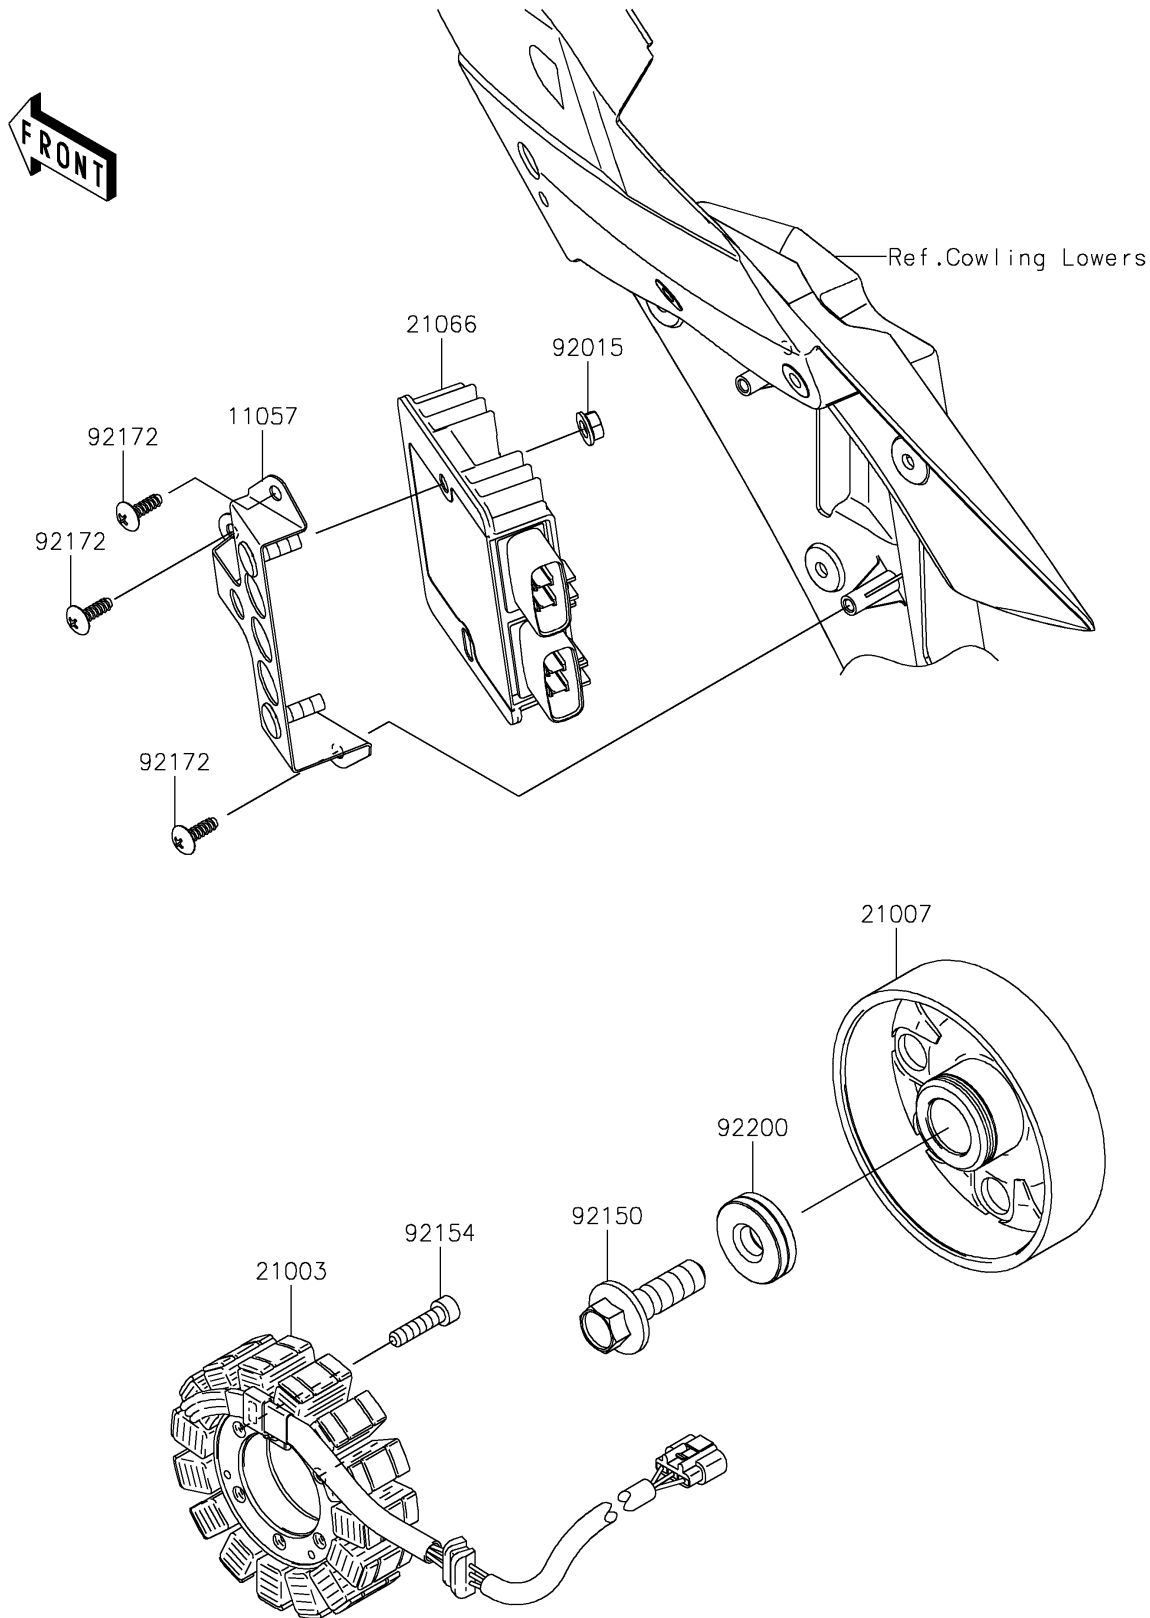

2021 NINJA H2[®]R

PARTS DIAGRAM

Generator

E1810

2021 NINJA H2®R

PARTS LIST

Generator

Kawasaki

Let the Good Times Roll®

ITEM NAME

PART NUMBER

QUANTITY
