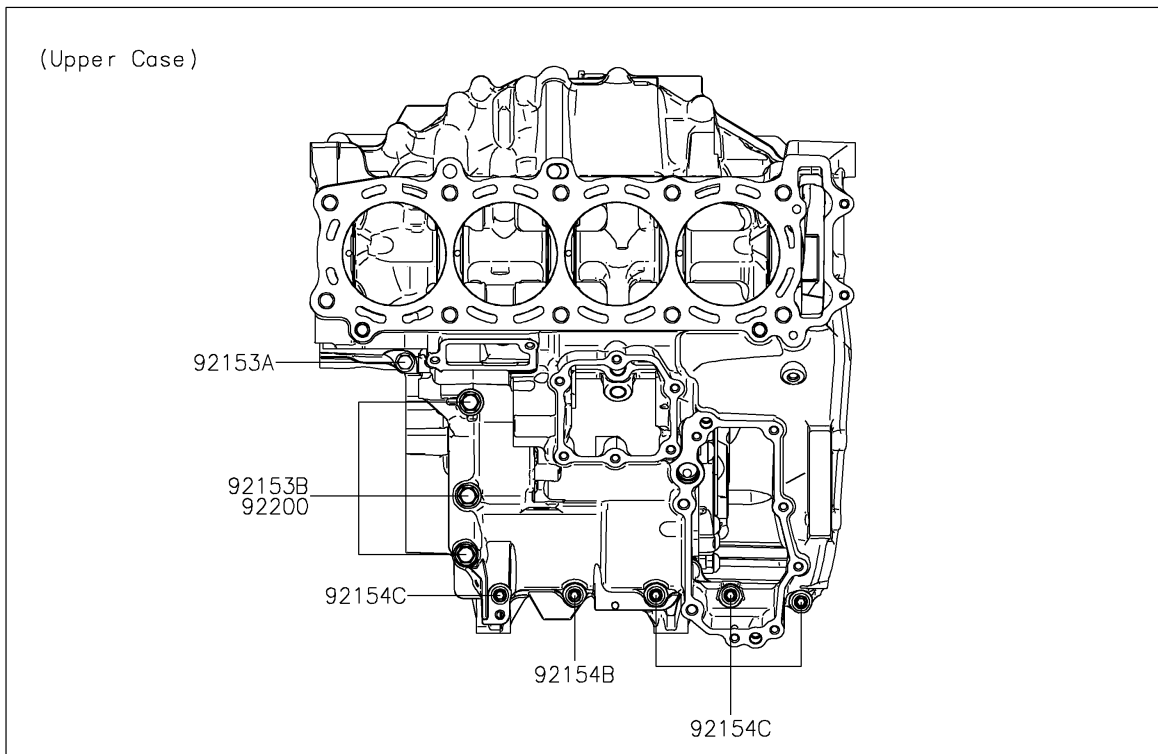

2025 NINJA H2[®]R ABS

PARTS DIAGRAM

Crankcase Bolt Pattern

E1412

2025 NINJA H2[®]R ABS

PARTS LIST

Crankcase Bolt Pattern

ITEM NAME

PART NUMBER

QUANTITY
