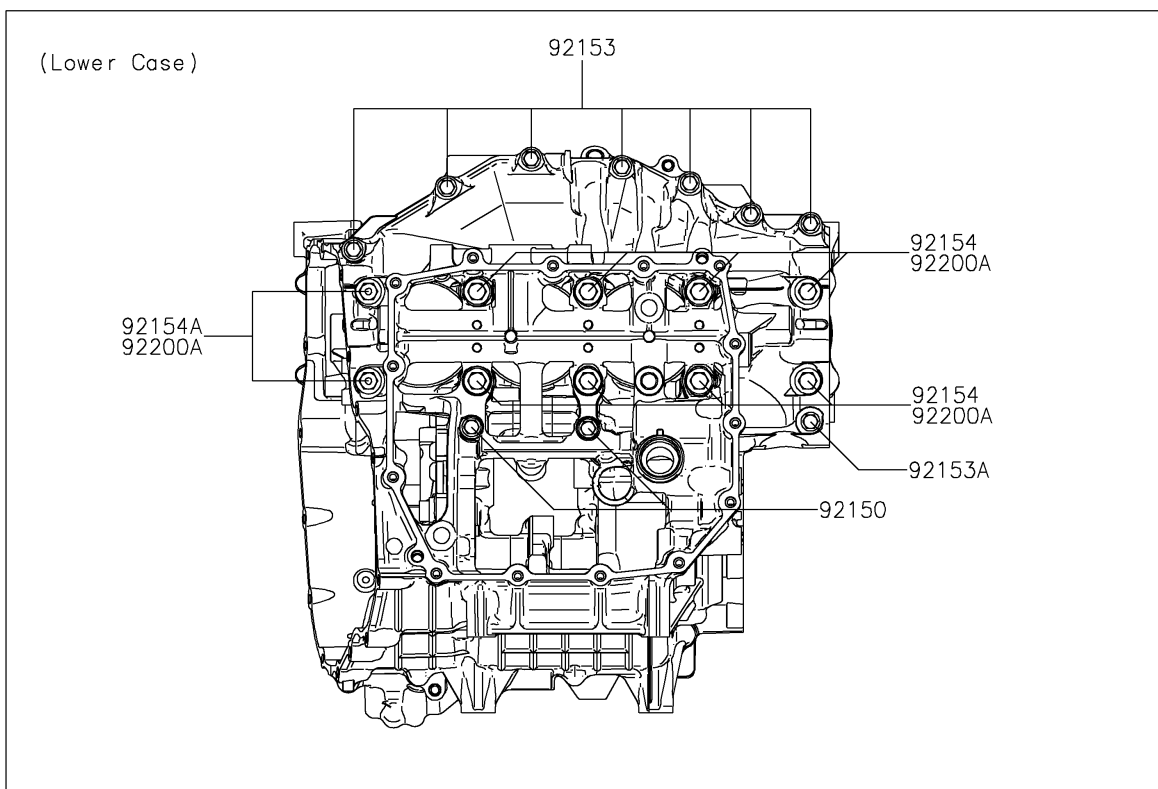

2025 NINJA H2[®]R ABS

PARTS DIAGRAM

Crankcase Bolt Pattern

E1412

2025 NINJA H2[®]R ABS

PARTS LIST

Crankcase Bolt Pattern

ITEM NAME

PART NUMBER

QUANTITY
