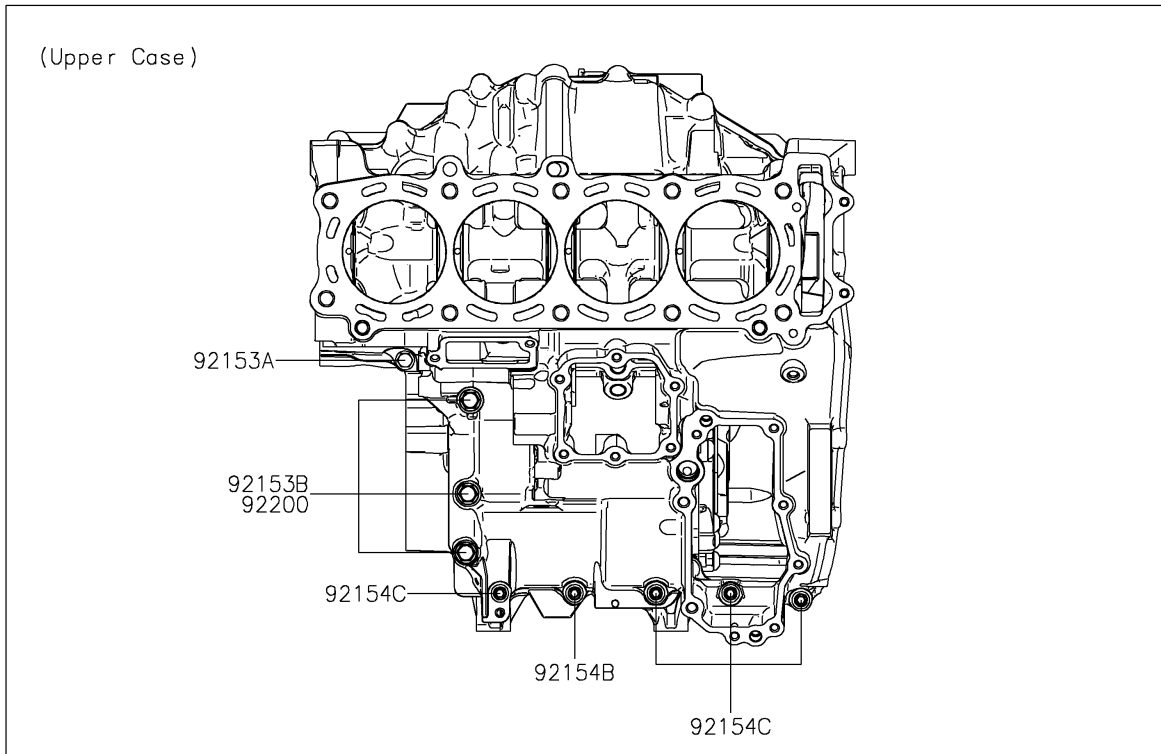

2021 NINJA H2[®]R

PARTS DIAGRAM

Crankcase Bolt Pattern

E1412

2021 NINJA H2[®]R

PARTS LIST

Crankcase Bolt Pattern

ITEM NAME

PART NUMBER

QUANTITY
