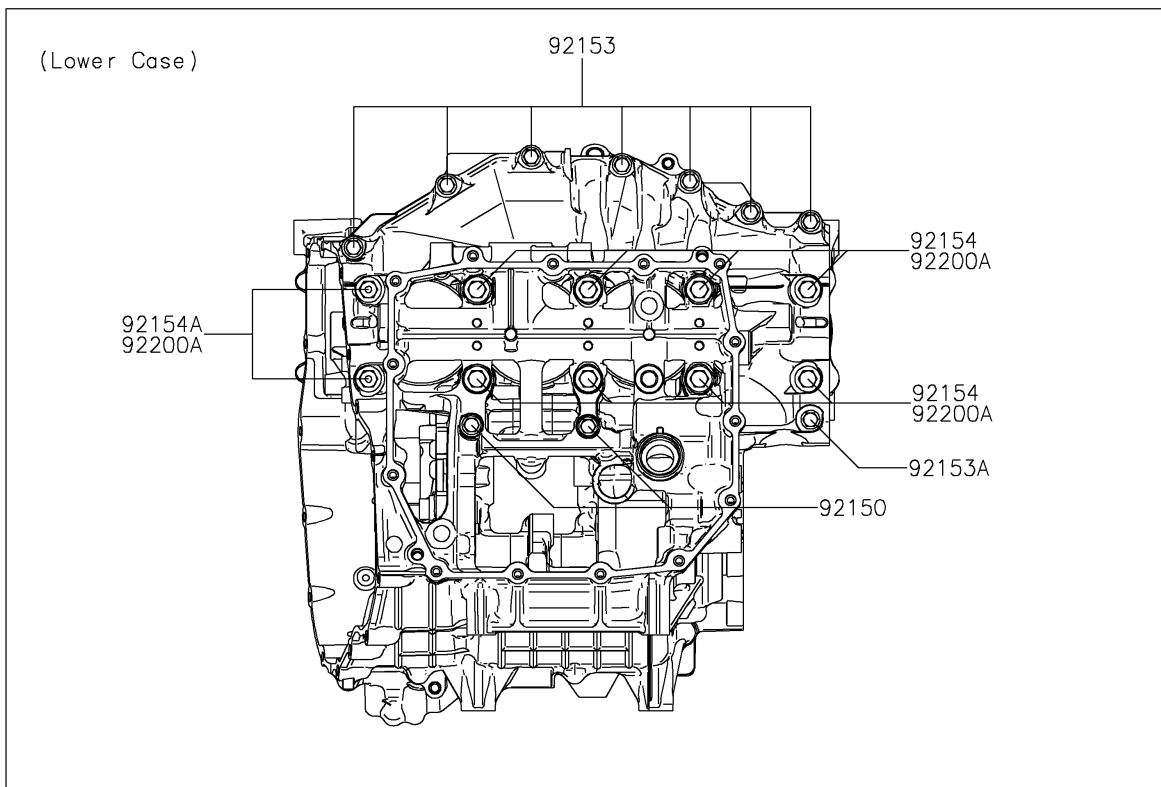

2021 NINJA H2[®]R

PARTS DIAGRAM

Crankcase Bolt Pattern

E1412

2021 NINJA H2[®]R

PARTS LIST

Crankcase Bolt Pattern

ITEM NAME

PART NUMBER

QUANTITY
