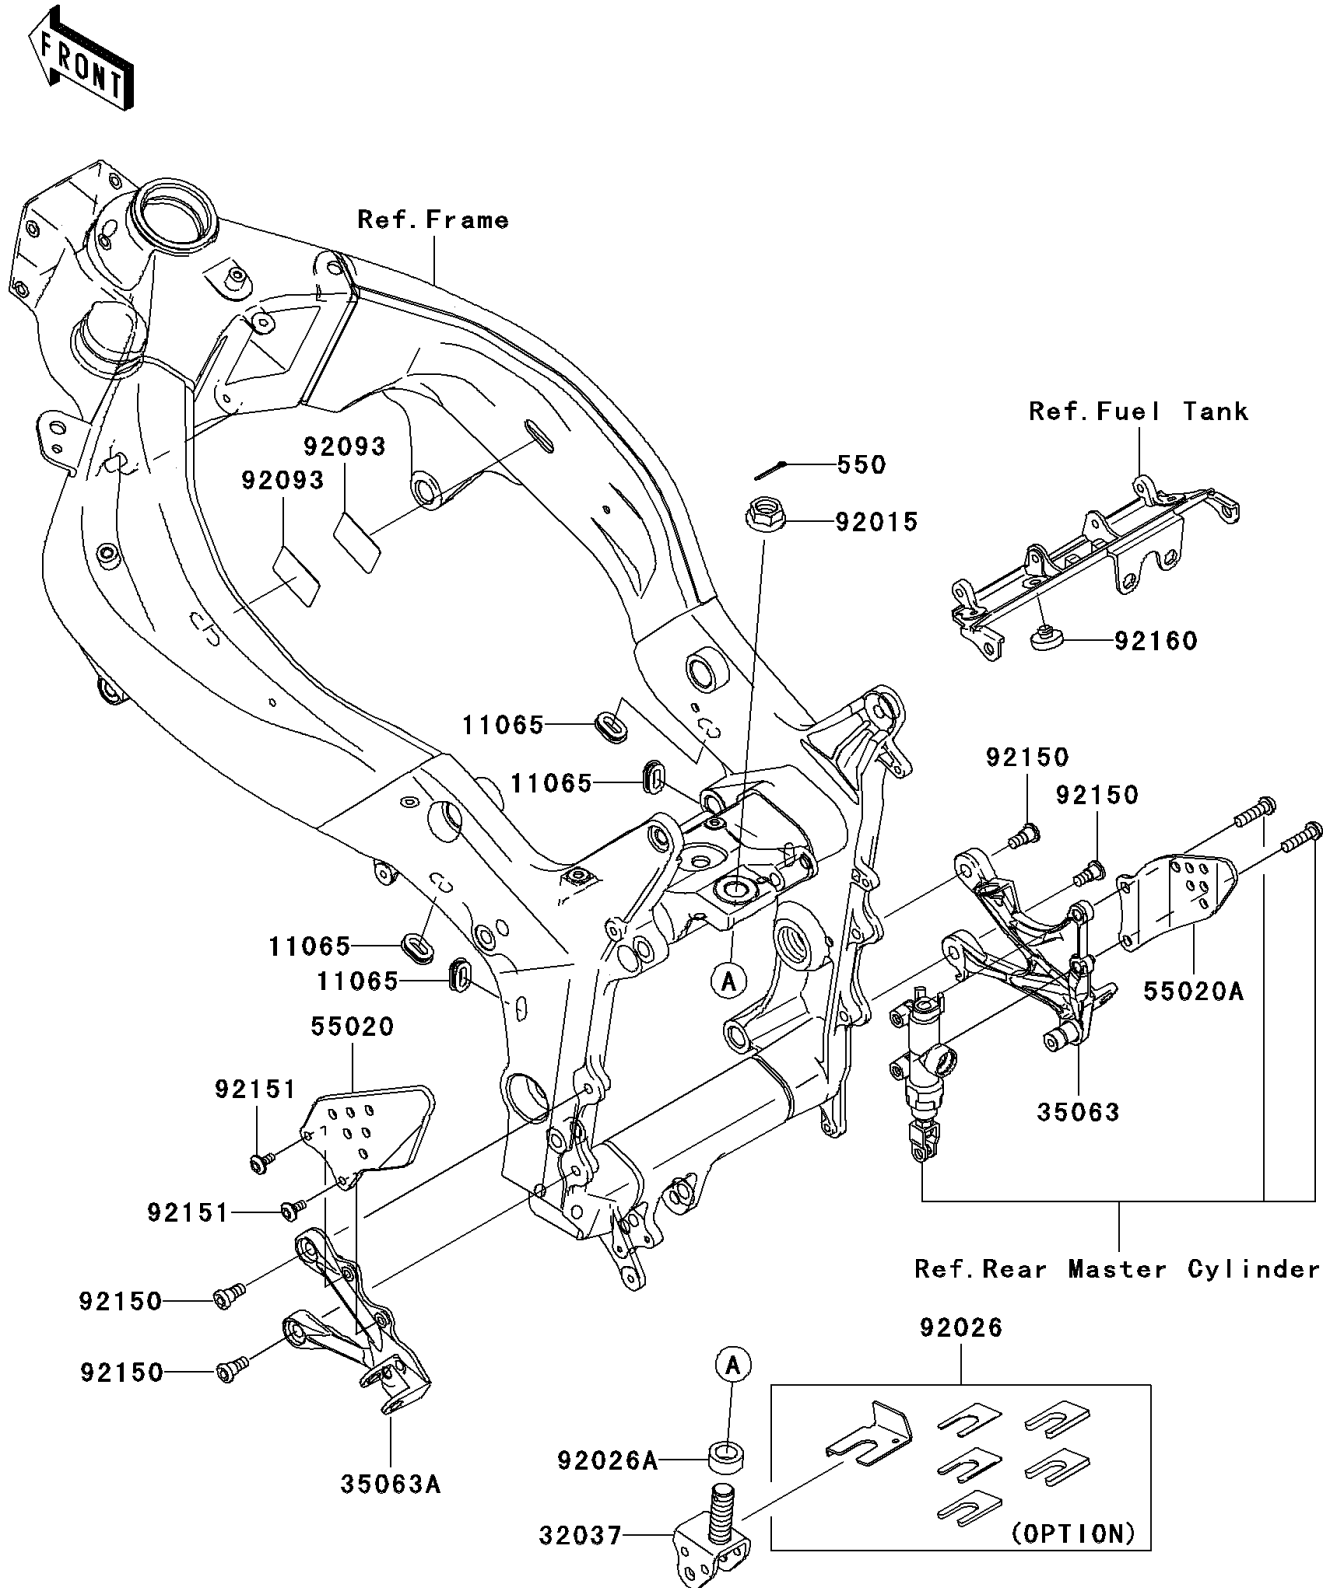

2006 Ninja[®] ZX[™]-6RR

PARTS DIAGRAM

Frame Fittings(Front)

F2130

2006 Ninja® ZX™-6RR

PARTS LIST

Frame Fittings(Front)

ITEM NAME	PART NUMBER	QUANTITY
PIN-COTTER,3X25 (Ref # 550)	550S3025	1
CAP (Ref # 11065)	11065-0095	4
BRACKET-SHOCKABSORBER (Ref # 32037)	32037-0045	1
STAY,FR,RH (Ref # 35063)	35063-0143	1
STAY,FR,LH (Ref # 35063A)	35063-0160	1
GUARD,FRONT STEP,LH (Ref # 55020)	55020-0134	1
GUARD,FRONT STEP,RH (Ref # 55020A)	55020-0135	1
NUT,FLANGED,16MM (Ref # 92015)	92015-1881	1
SPACER,SET (Ref # 92026)	92026-0057	1
SPACER,16.5X26X11 (Ref # 92026A)	92026-0079	1
SEAL (Ref # 92093)	92093-0034	2
BOLT,SOCKET,8X20 (Ref # 92150)	92150-1839	4
BOLT,SOCKET,6X14 (Ref # 92151)	92151-1654	2
DAMPER (Ref # 92160)	92160-1396	1