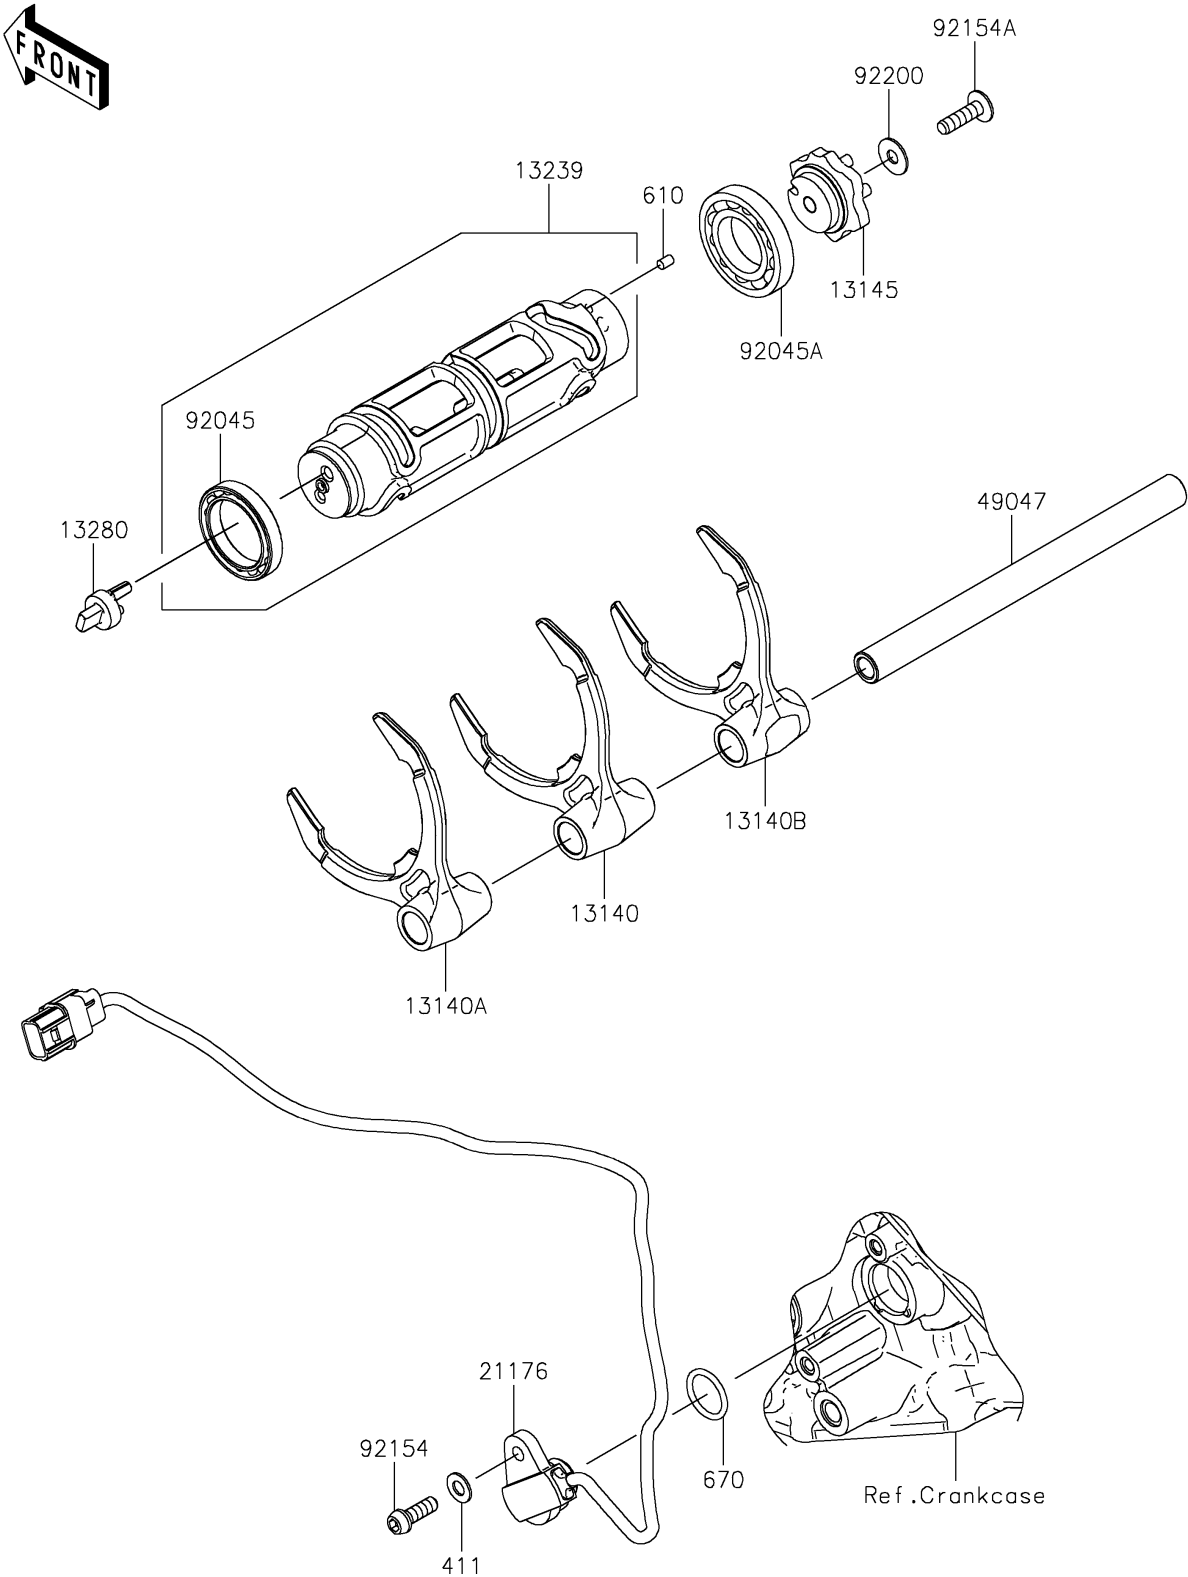

2025 NINJA H2[®]R ABS

PARTS DIAGRAM

Gear Change Drum/Shift Fork(s)

E1362

2025 NINJA H2[®]R ABS

PARTS LIST

Gear Change Drum/Shift Fork(s)

ITEM NAME	PART NUMBER	QUANTITY
-----------	-------------	----------
