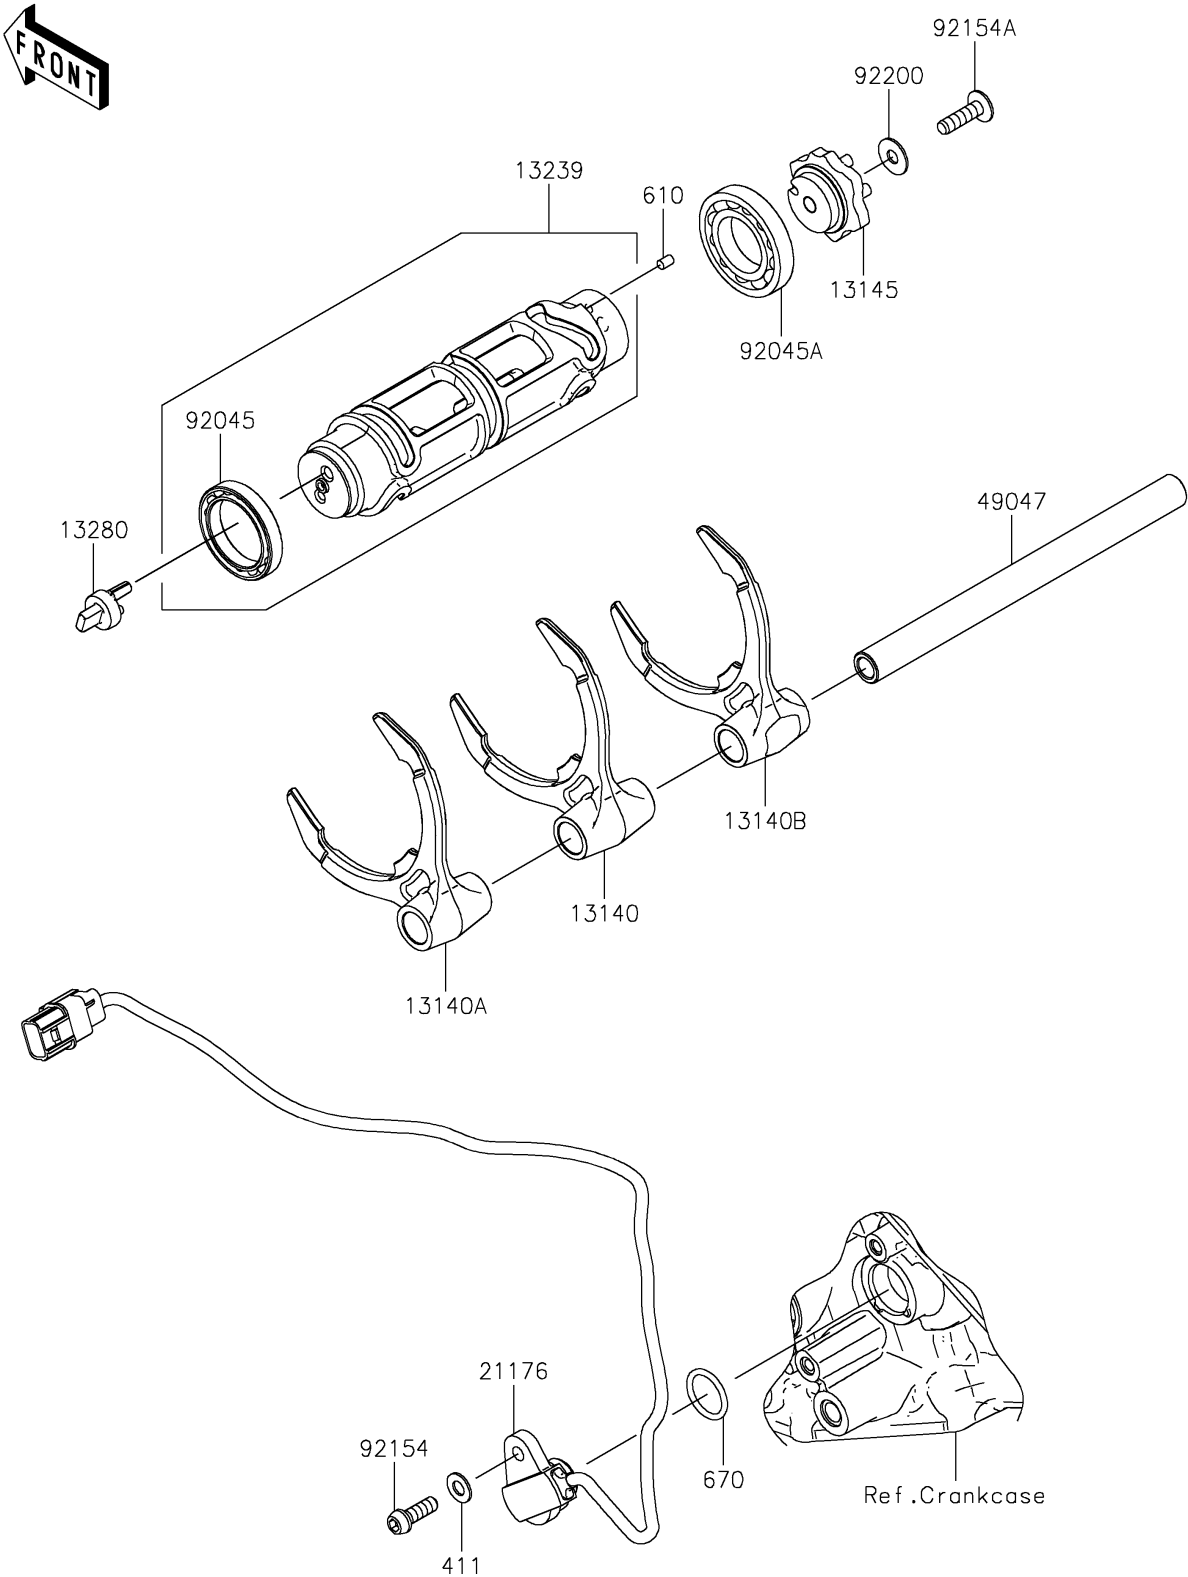

## PARTS DIAGRAM

### Gear Change Drum/Shift Fork(s)

E1362

## PARTS LIST

### Gear Change Drum/Shift Fork(s)

**ITEM NAME**

**PART NUMBER**

**QUANTITY**

---