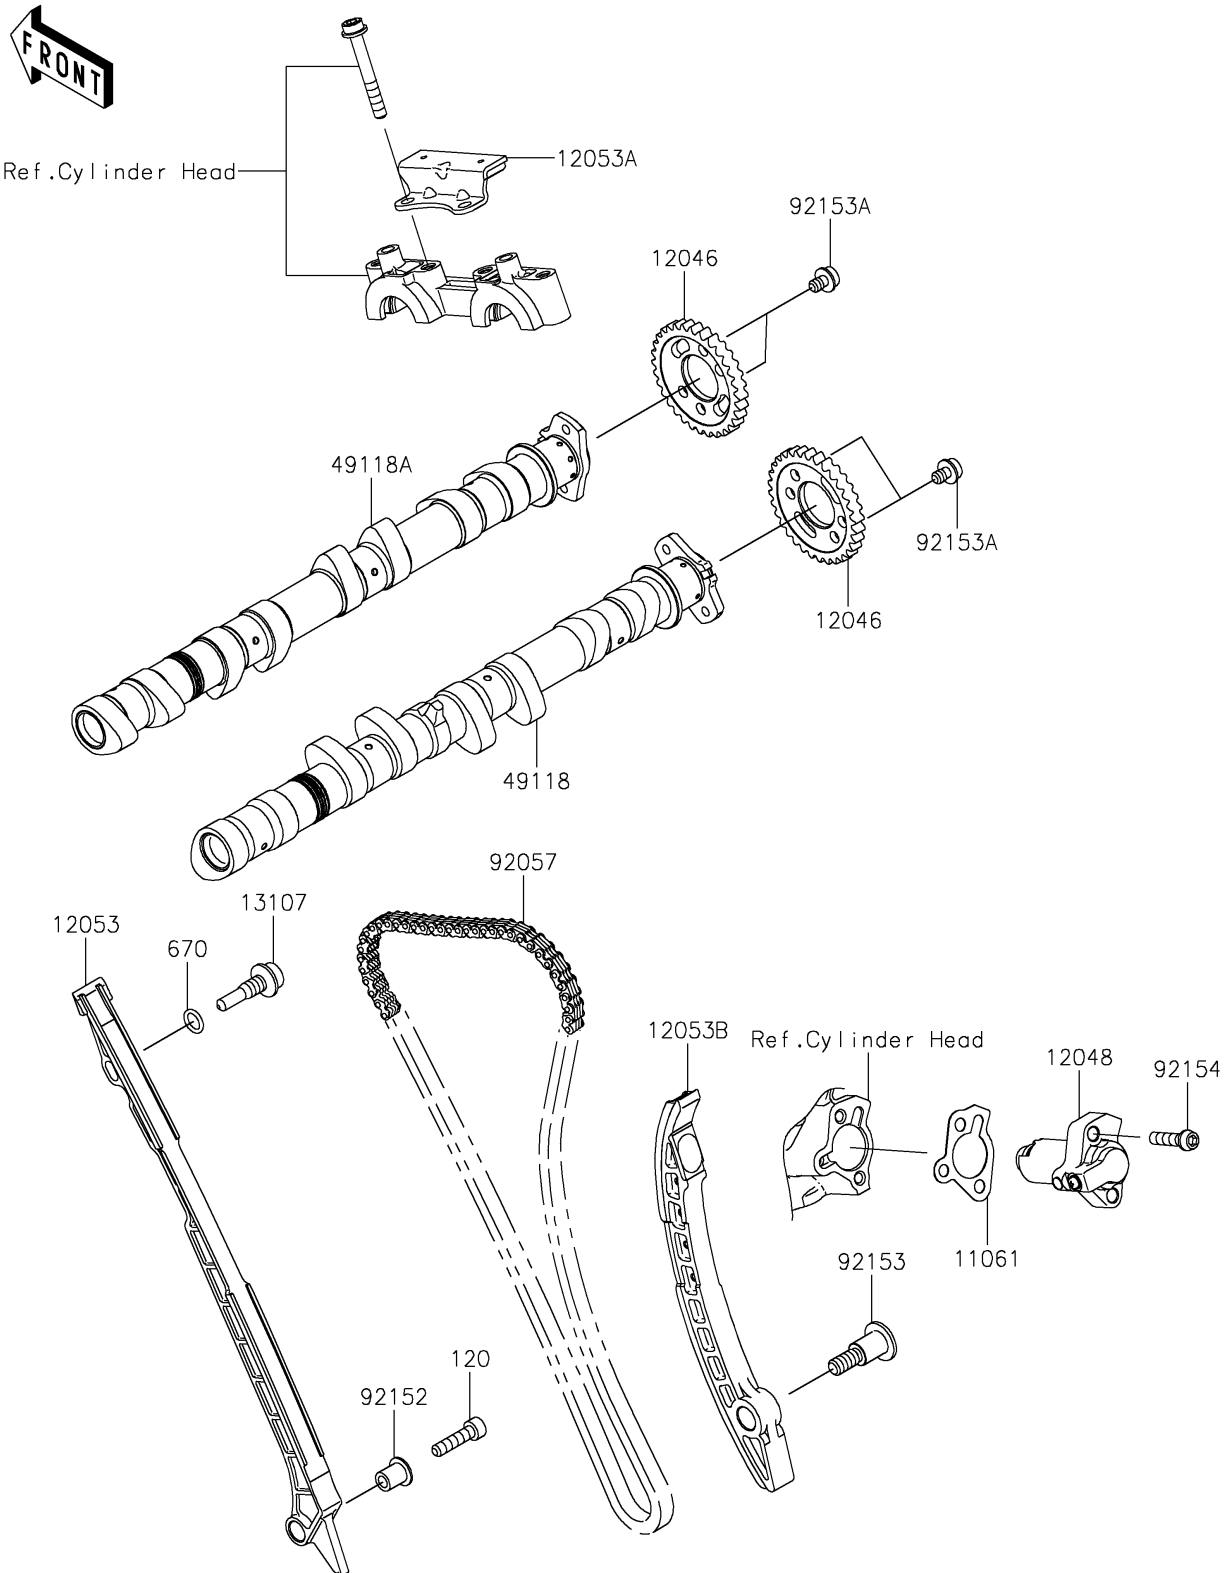

2025 NINJA H2[®]R ABS

PARTS DIAGRAM

Camshaft(s)/Tensioner

E1230

2025 NINJA H2[®]R ABS

PARTS LIST

Camshaft(s)/Tensioner

ITEM NAME

PART NUMBER

QUANTITY
