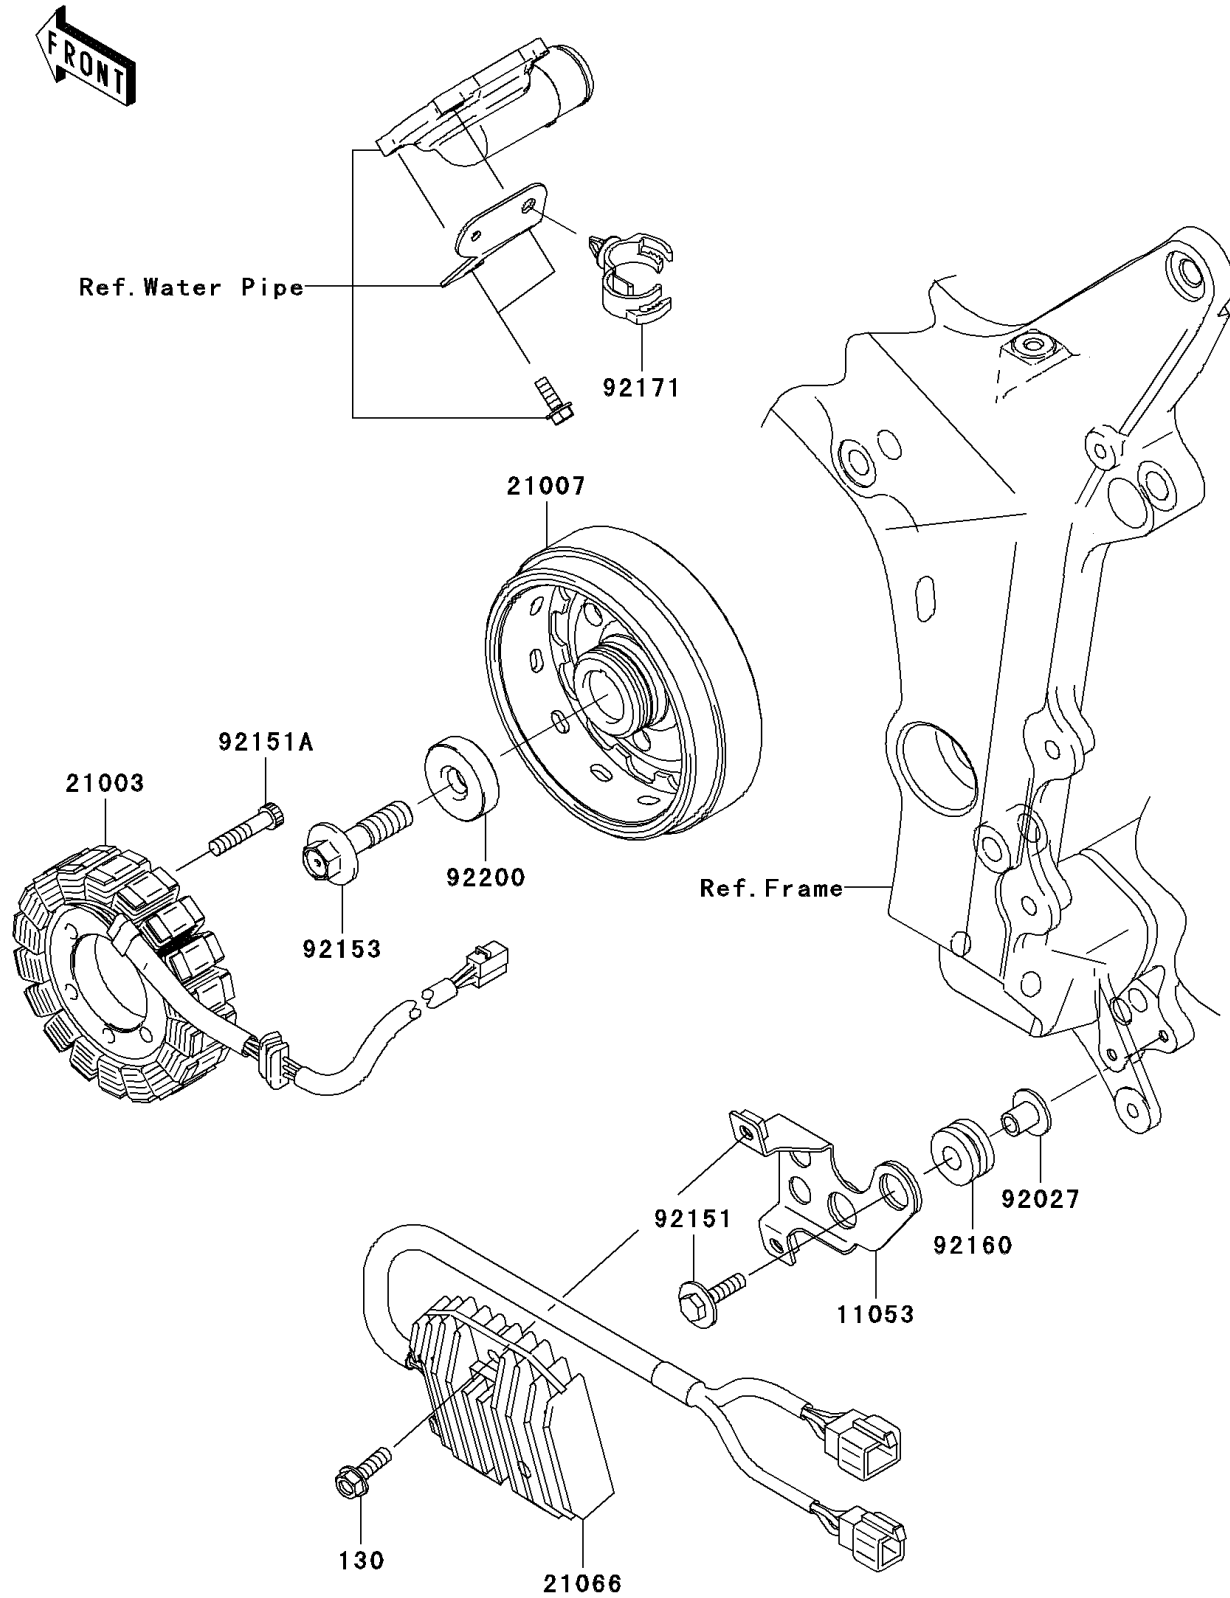

2006 Ninja® ZX™-6RR

PARTS DIAGRAM

Generator

E1810

2006 Ninja® ZX™-6RR

PARTS LIST

Generator

ITEM NAME	PART NUMBER	QUANTITY
BOLT-FLANGED,6X20 (Ref # 130)	130H0620	2
BRACKET (Ref # 11053)	11053-1836	1
STATOR (Ref # 21003)	21003-0023	1
ROTOR (Ref # 21007)	21007-0045	1
REGULATOR-VOLTAGE (Ref # 21066)	21066-0016	1
COLLAR,L=14.1 (Ref # 92027)	92027-1920	2
BOLT,6X25 (Ref # 92151)	92151-1241	2
BOLT,6X30 (Ref # 92151A)	92151-1626	4
BOLT,11X40 (Ref # 92153)	92153-0889	1
DAMPER (Ref # 92160)	92160-1162	2
CLAMP,DIA=20 (Ref # 92171)	92171-0069	1
WASHER,11X34X9 (Ref # 92200)	92200-0201	1