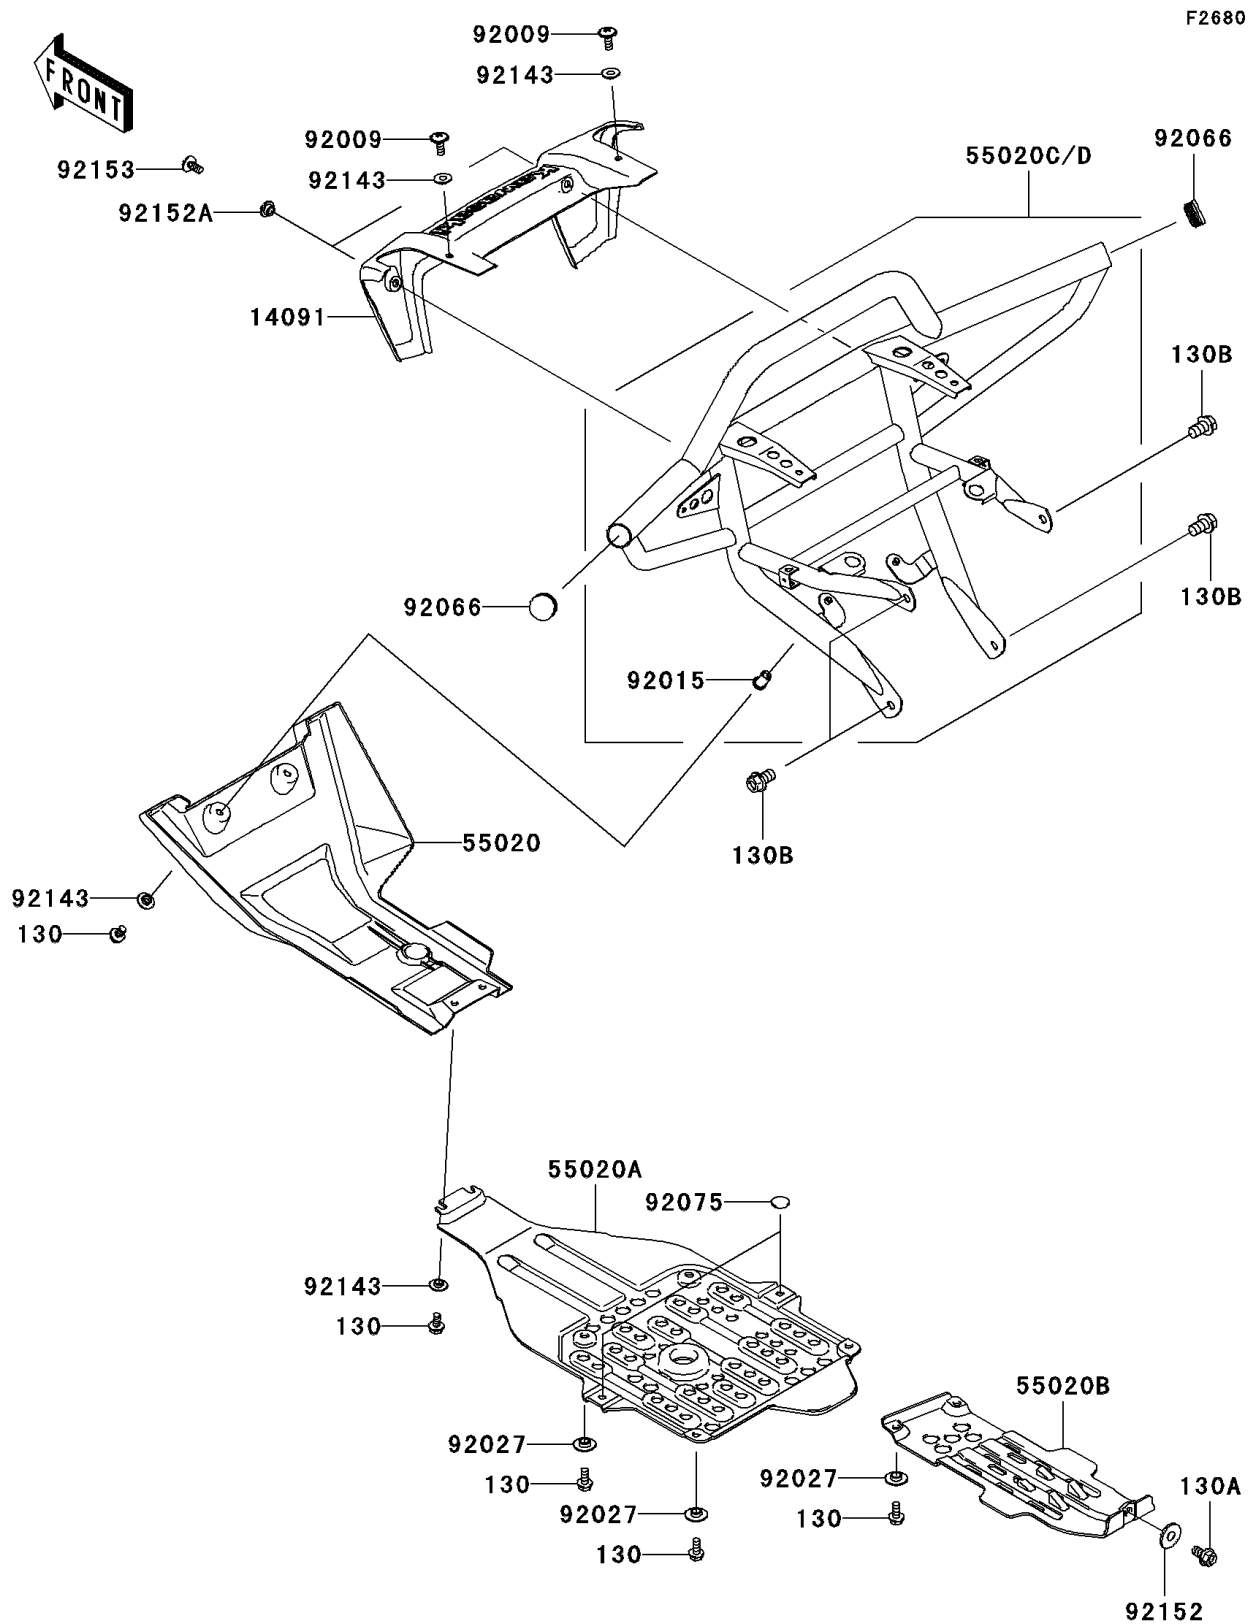

2007 Brute Force 650 4x4i

PARTS DIAGRAM

Guard(s)(F6F-F9F)

2007 Brute Force 650 4x4i

PARTS LIST

Guard(s)(F6F-F9F)

ITEM NAME

PART NUMBER

QUANTITY
