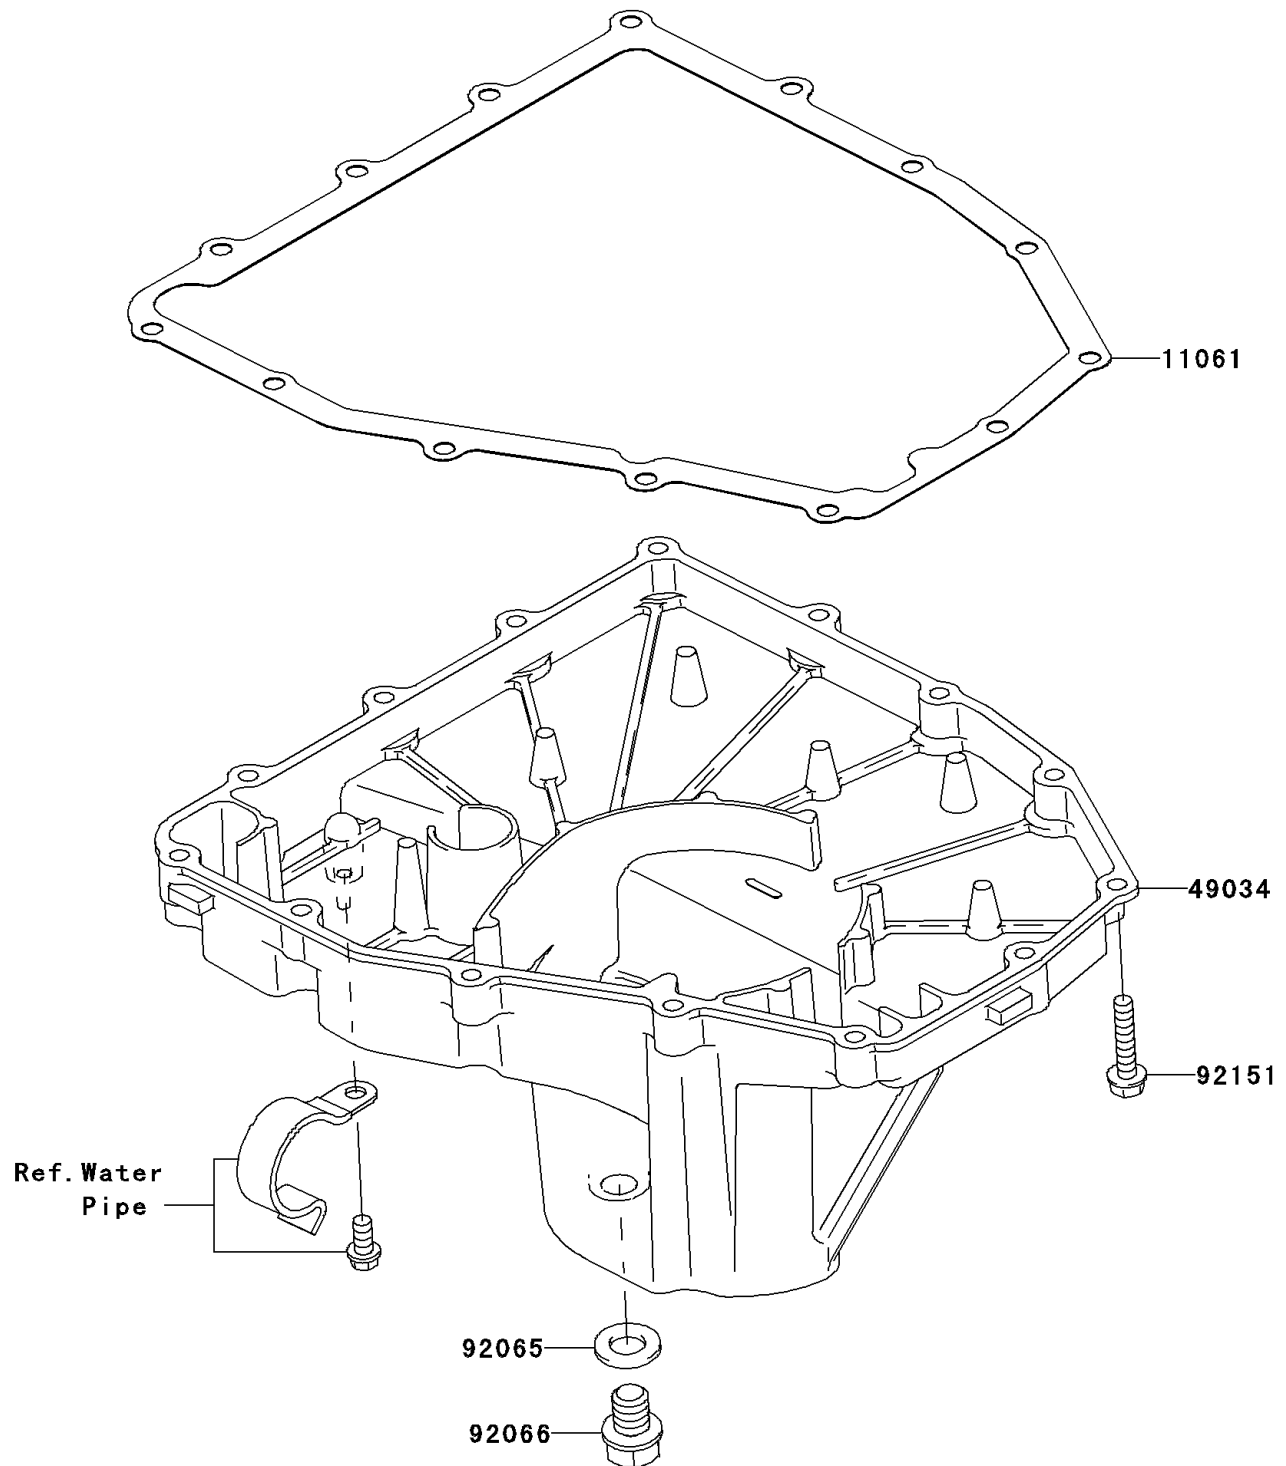

2006 Ninja[®] ZX[™]-6RR

PARTS DIAGRAM

Oil Pan

E1434

2006 Ninja® ZX™-6RR

PARTS LIST

Oil Pan

ITEM NAME	PART NUMBER	QUANTITY
GASKET,OIL PAN (Ref # 11061)	11061-0114	1
PAN-OIL (Ref # 49034)	49034-0013	1
GASKET,12X22X2 (Ref # 92065)	92065-097	1
PLUG,OIL DRAIN,12X15 (Ref # 92066)	92066-1174	1
BOLT,6X30 (Ref # 92151)	92151-1873	14