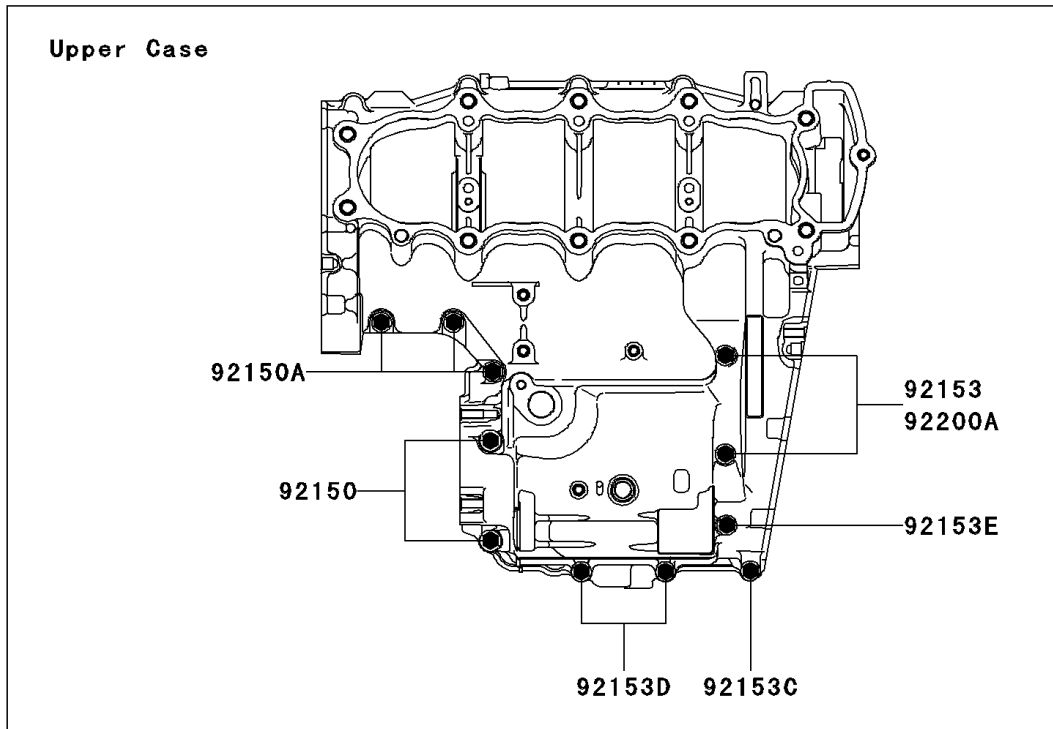

## PARTS DIAGRAM

### Crankcase Bolt Pattern

**Kawasaki**

Let the Good Times Roll<sup>®</sup>

E1412

## PARTS LIST

### Crankcase Bolt Pattern

**ITEM NAME**

**PART NUMBER**

**QUANTITY**

---