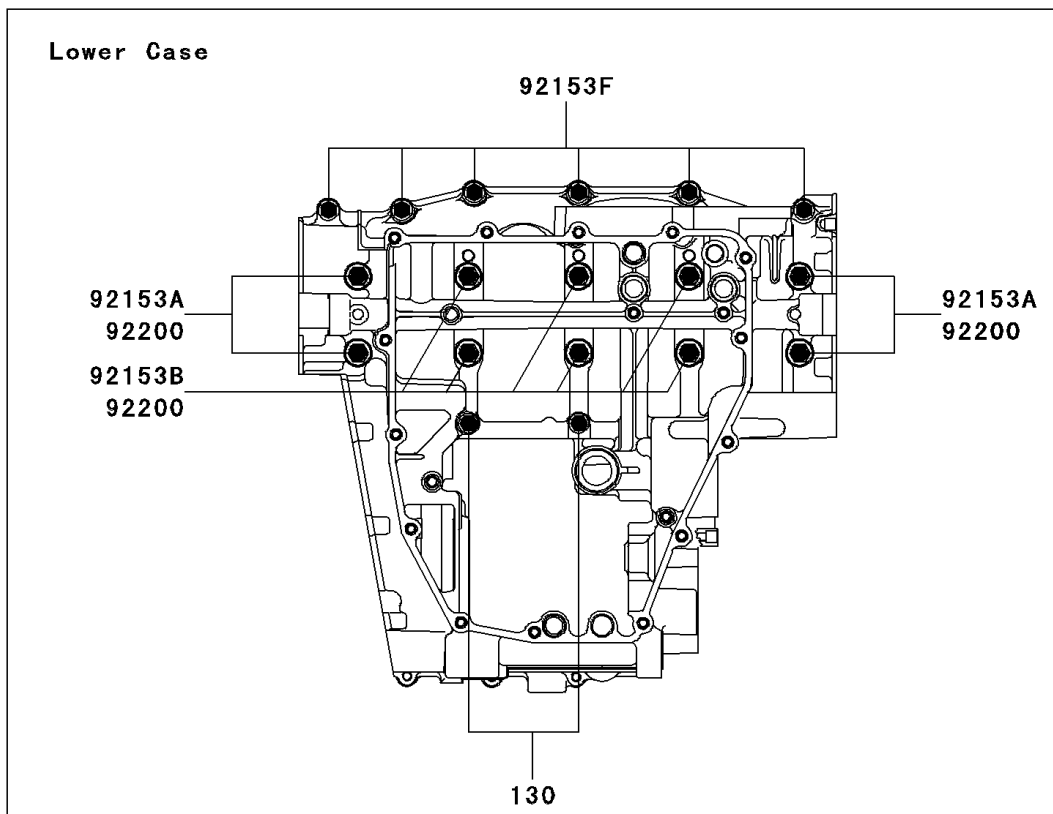

## PARTS DIAGRAM

### Crankcase Bolt Pattern

**Kawasaki**

Let the Good Times Roll<sup>®</sup>

E1412

## PARTS LIST

### Crankcase Bolt Pattern

**ITEM NAME**

**PART NUMBER**

**QUANTITY**

---