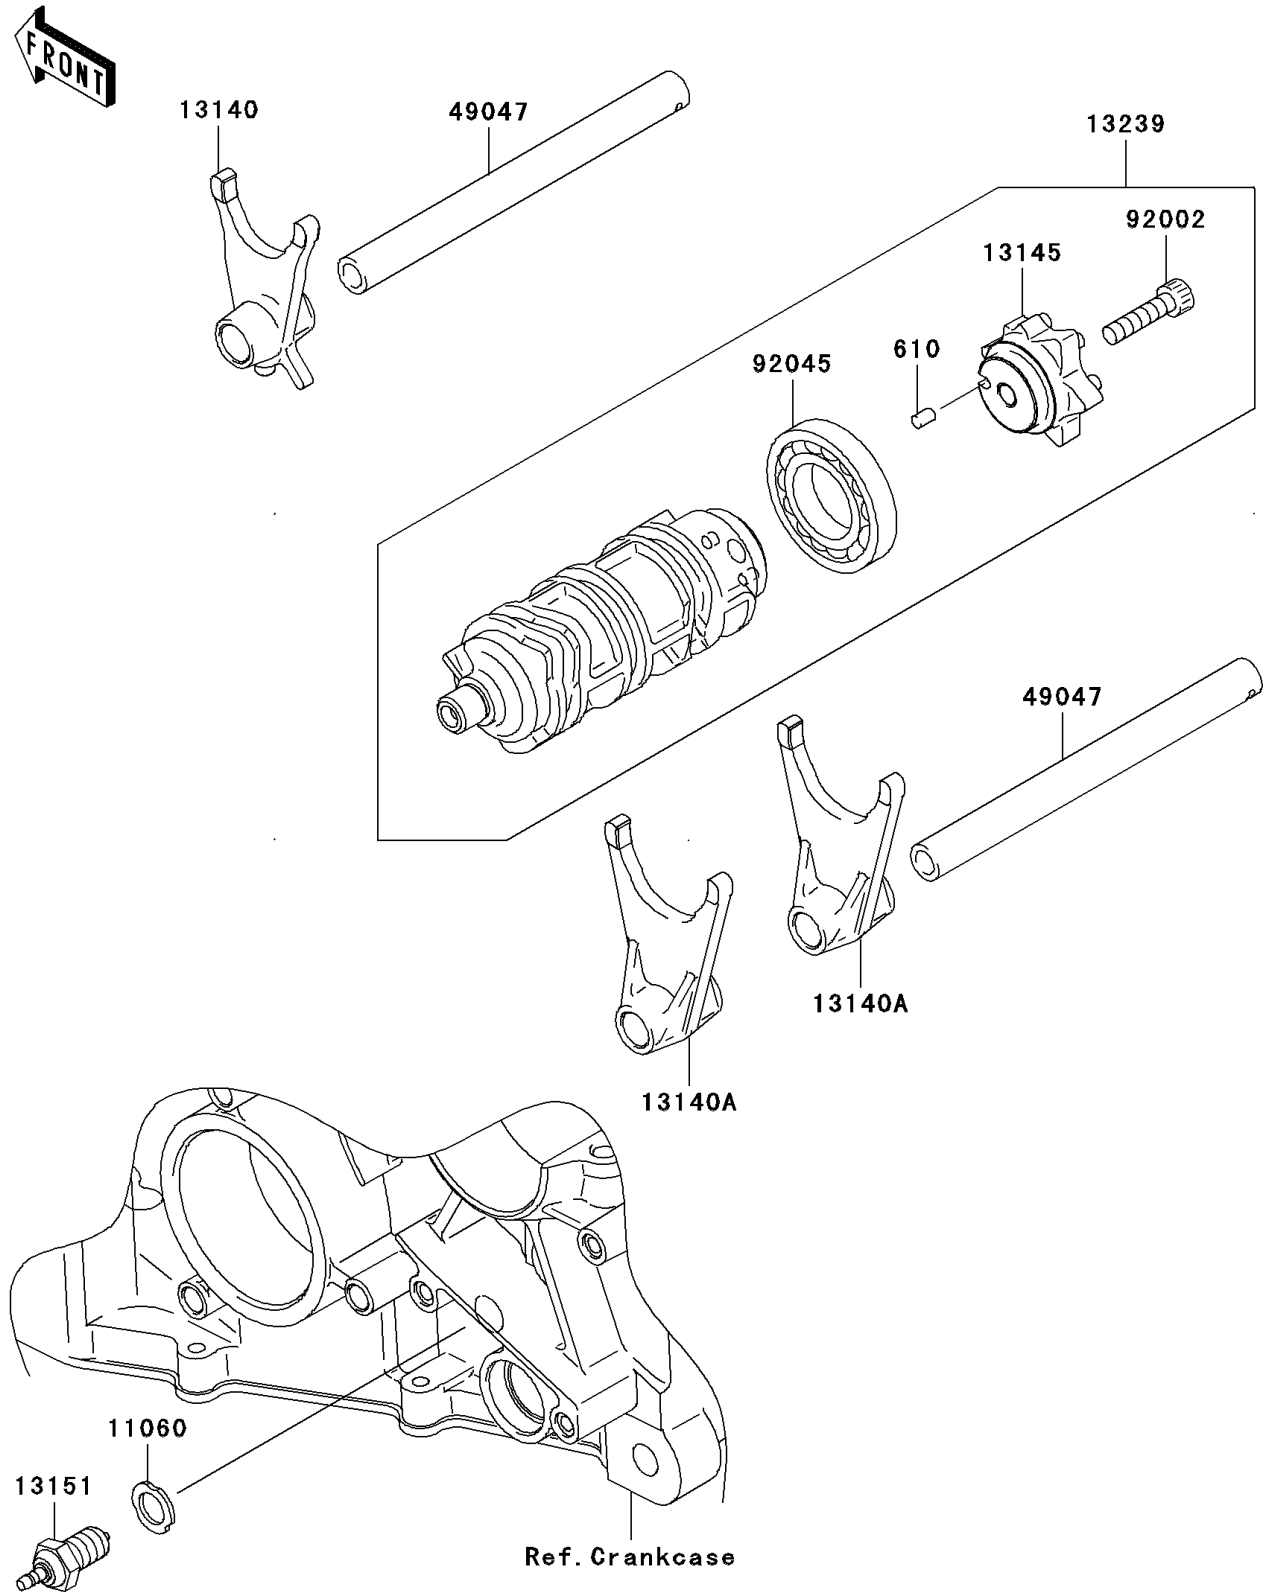

2006 Ninja® ZX™-6RR

PARTS DIAGRAM

Gear Change Drum/Shift Fork(s)

E1362

2006 Ninja® ZX™-6RR

PARTS LIST

Gear Change Drum/Shift Fork(s)

ITEM NAME	PART NUMBER	QUANTITY
ROLLER,4X6 (Ref # 610)	610A0406	1
GASKET,10.5X16X1.5 (Ref # 11060)	11060-1676	1
FORK-SHIFT,INPUT (Ref # 13140)	13140-1231	1
FORK-SHIFT,OUTPUT (Ref # 13140A)	13140-1232	2
CAM-CHANGE DRUM (Ref # 13145)	13145-0013	1
SWITCH-COMP (Ref # 13151)	13151-1085	1
DRUM-ASSY-CHANGE (Ref # 13239)	13239-0012	1
ROD-SHIFT (Ref # 49047)	49047-1095	2
BOLT,SOCKET,6X25 (Ref # 92002)	92002-1696	1
BEARING-BALL,16005(NTN) (Ref # 92045)	92045-1045	1