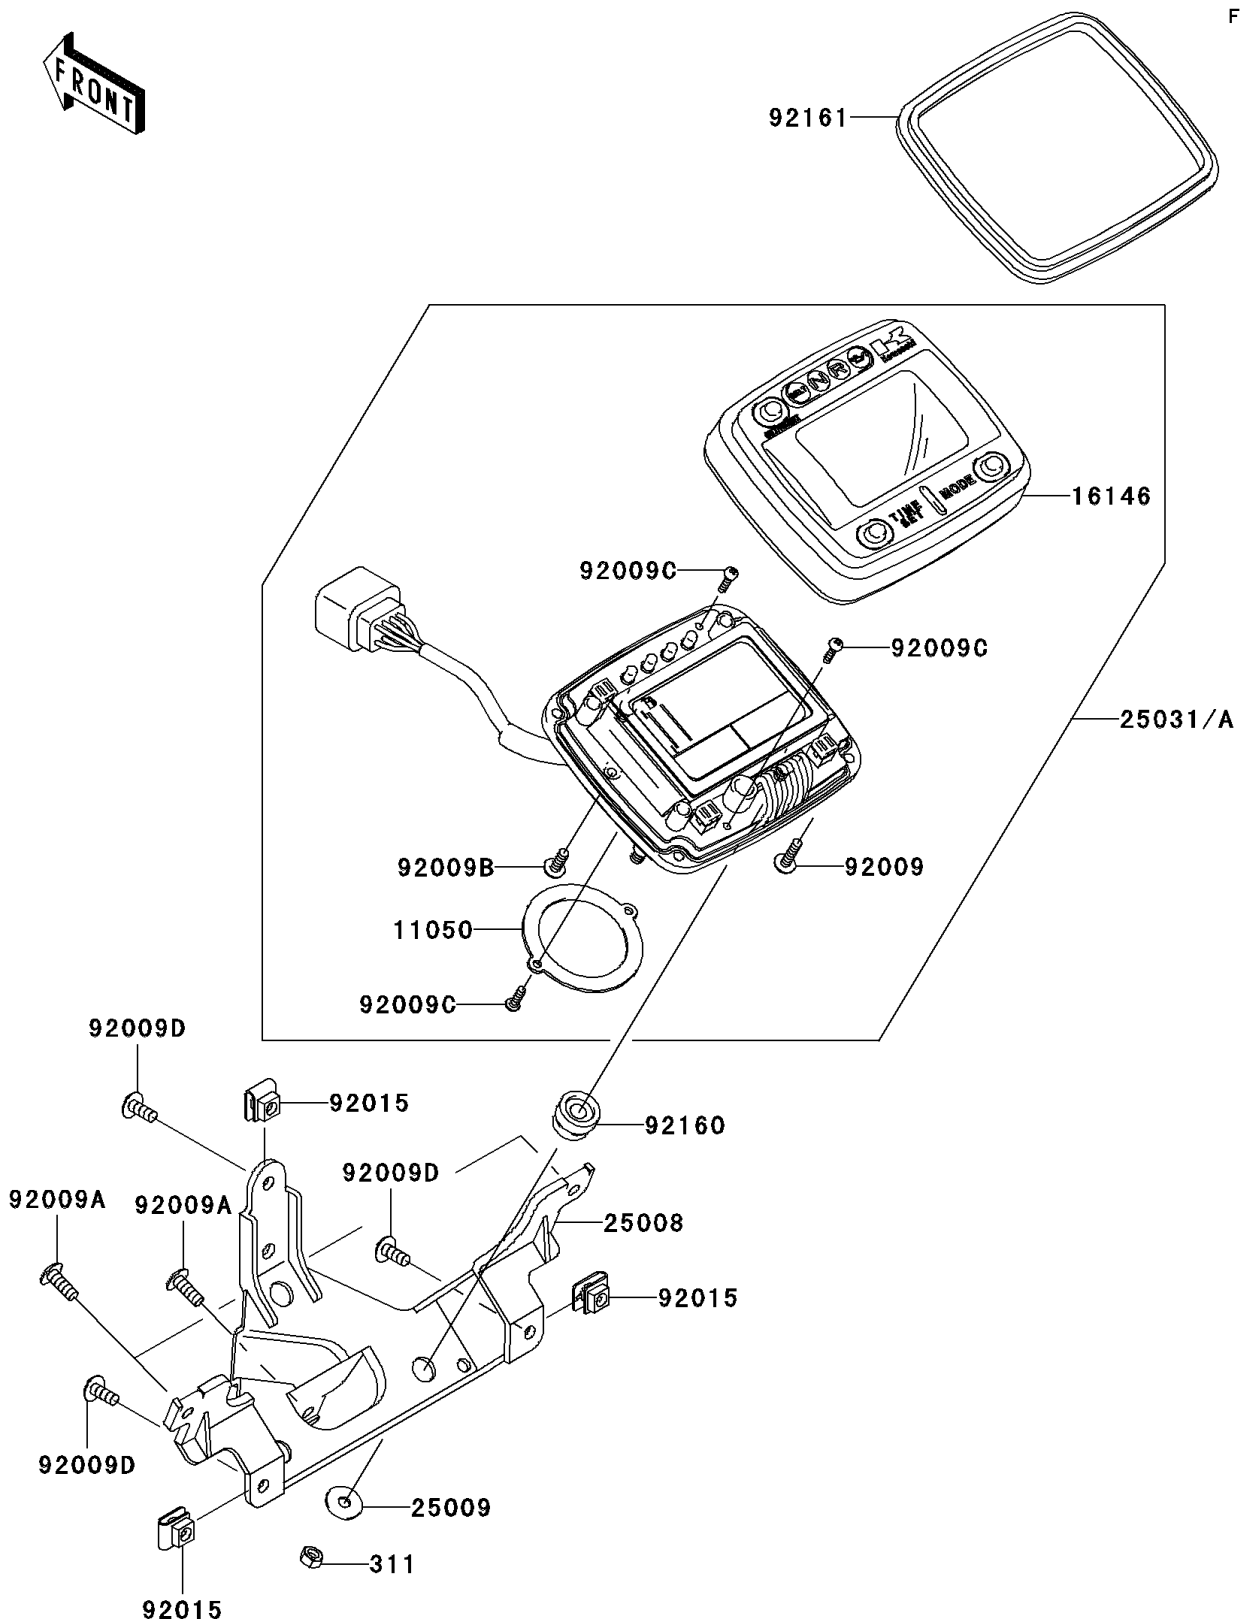

2006 Brute Force 650 4x4i

PARTS DIAGRAM

Meter(s)

2006 Brute Force 650 4x4i

PARTS LIST

Meter(s)

ITEM NAME	PART NUMBER	QUANTITY
-----------	-------------	----------
