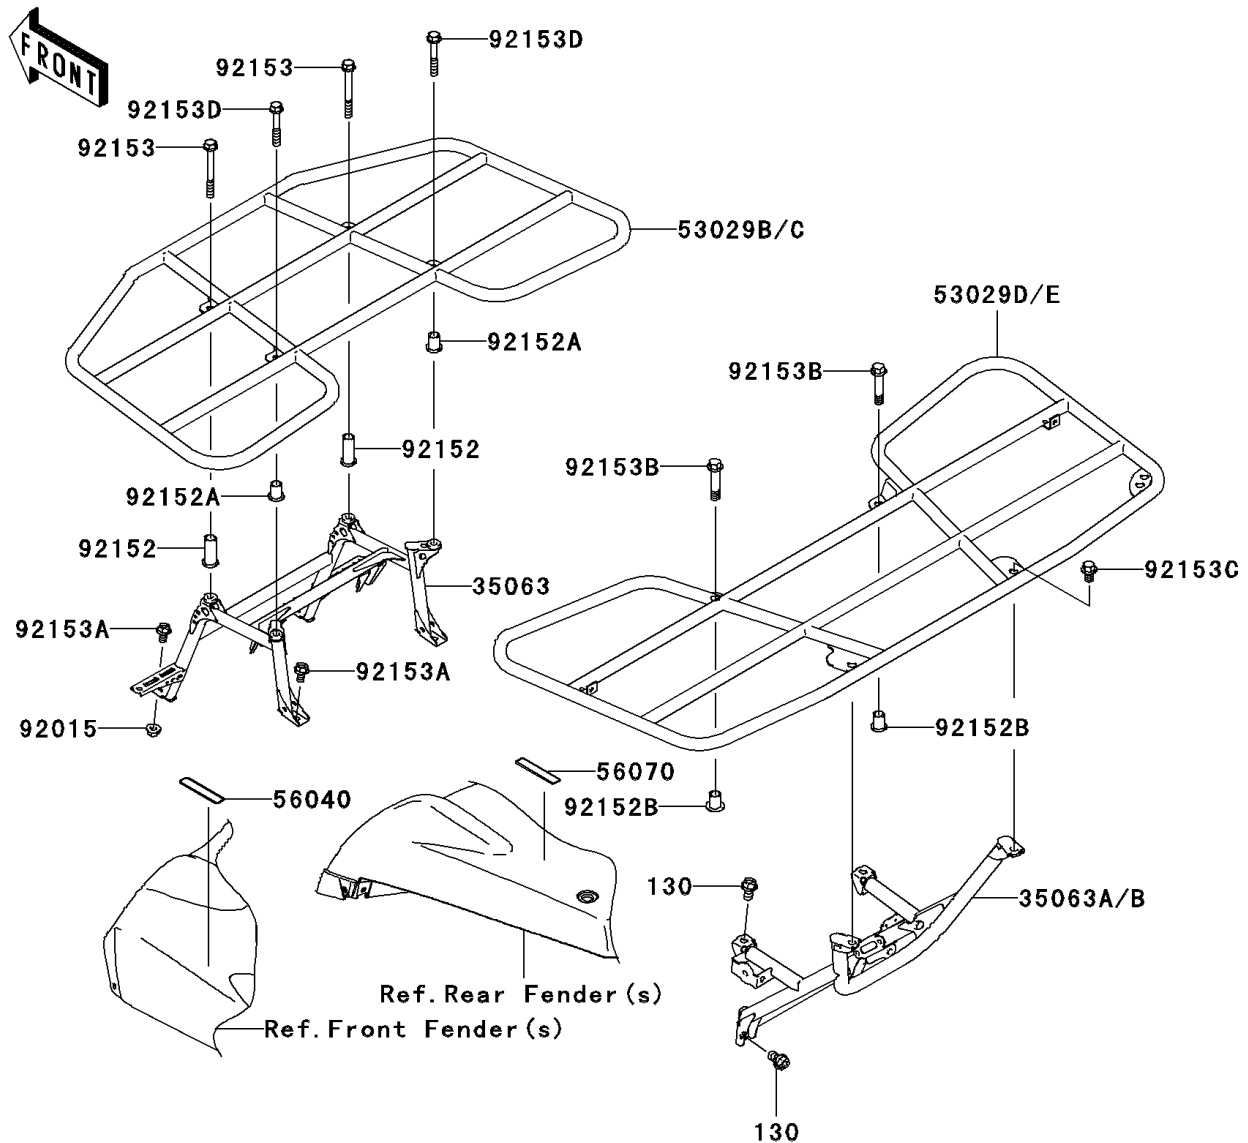

2006 Brute Force 650 4x4i

PARTS DIAGRAM

Carrier(s)(F6F-F9F)

F2520

2006 Brute Force 650 4x4i

PARTS LIST

Carrier(s)(F6F-F9F)

ITEM NAME	PART NUMBER	QUANTITY
-----------	-------------	----------
