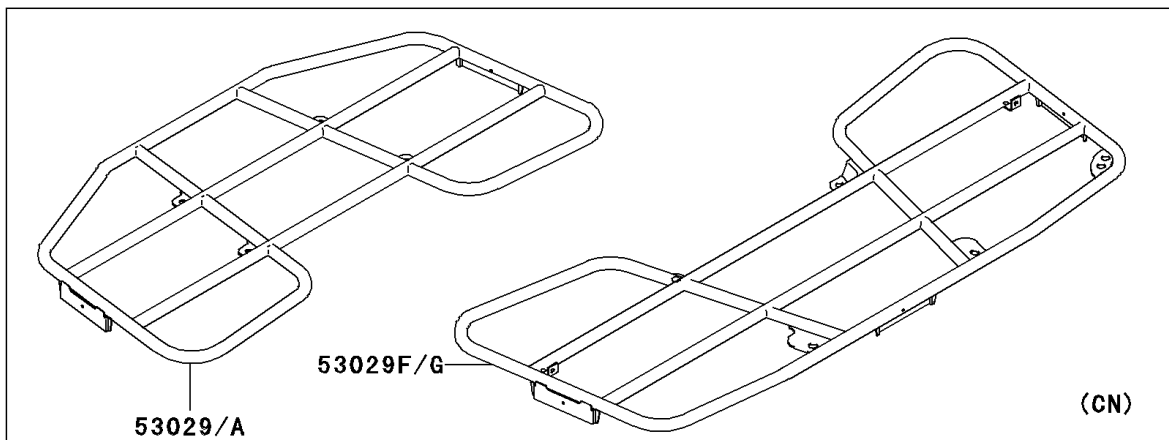

2006 Brute Force 650 4x4i

PARTS DIAGRAM

Carrier(s)(F6F-F9F)

F2520

2006 Brute Force 650 4x4i

PARTS LIST

Carrier(s)(F6F-F9F)

ITEM NAME	PART NUMBER	QUANTITY
-----------	-------------	----------
