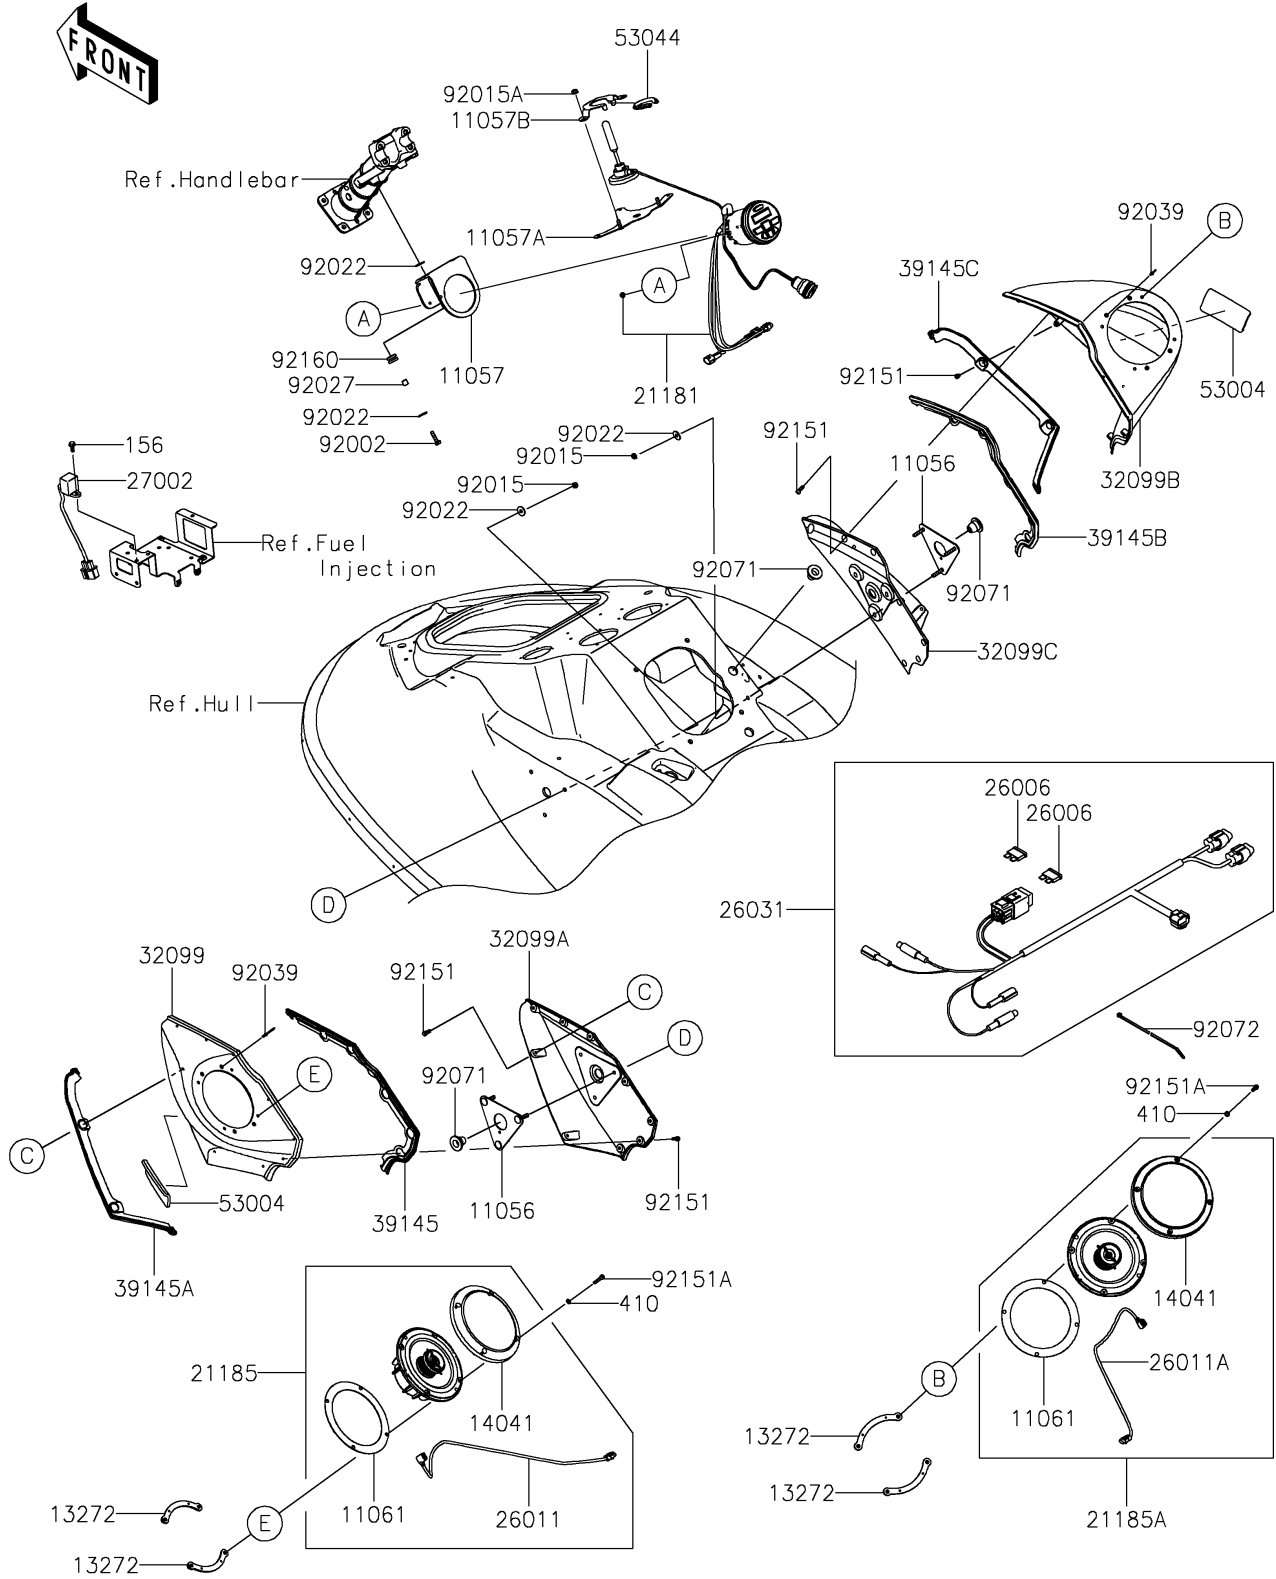

2025 JET SKI® STX® 160LX

PARTS DIAGRAM

Other

F3184

2025 JET SKI® STX® 160LX

PARTS LIST

Other

ITEM NAME

PART NUMBER

QUANTITY
