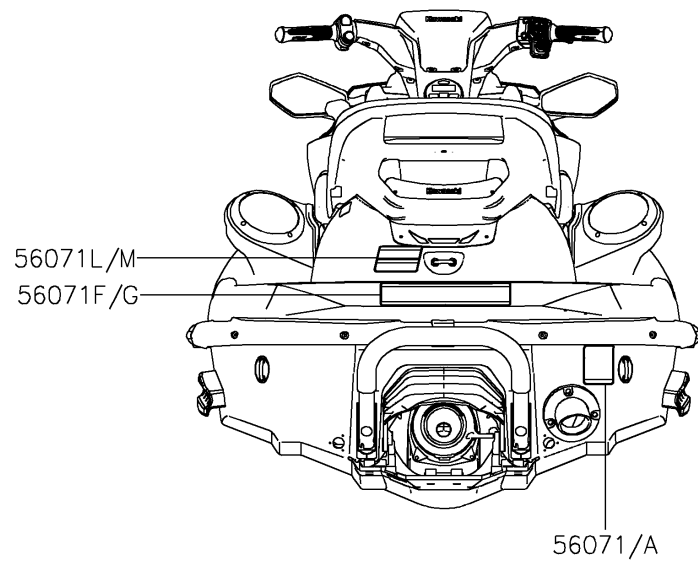

2025 JET SKI® STX® 160LX

PARTS DIAGRAM

Labels

F3183

2025 JET SKI® STX® 160LX

PARTS LIST

Labels

ITEM NAME

PART NUMBER

QUANTITY
