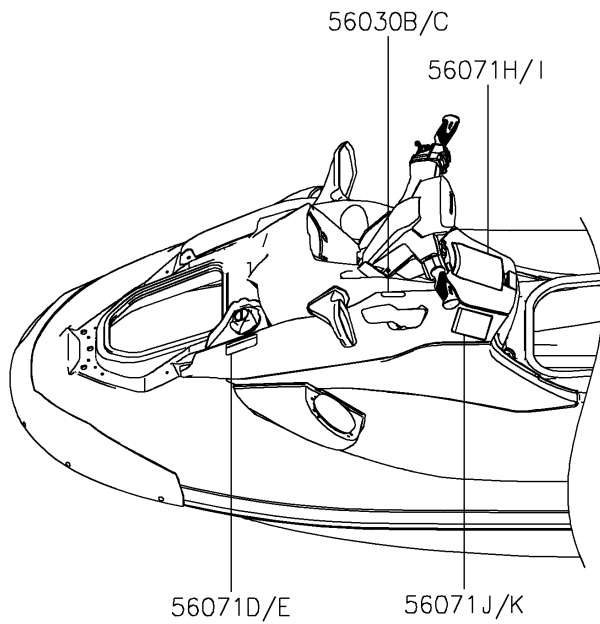

2025 JET SKI® STX® 160LX

PARTS DIAGRAM

Labels

F3183

2025 JET SKI® STX® 160LX

PARTS LIST

Labels

ITEM NAME

PART NUMBER

QUANTITY
