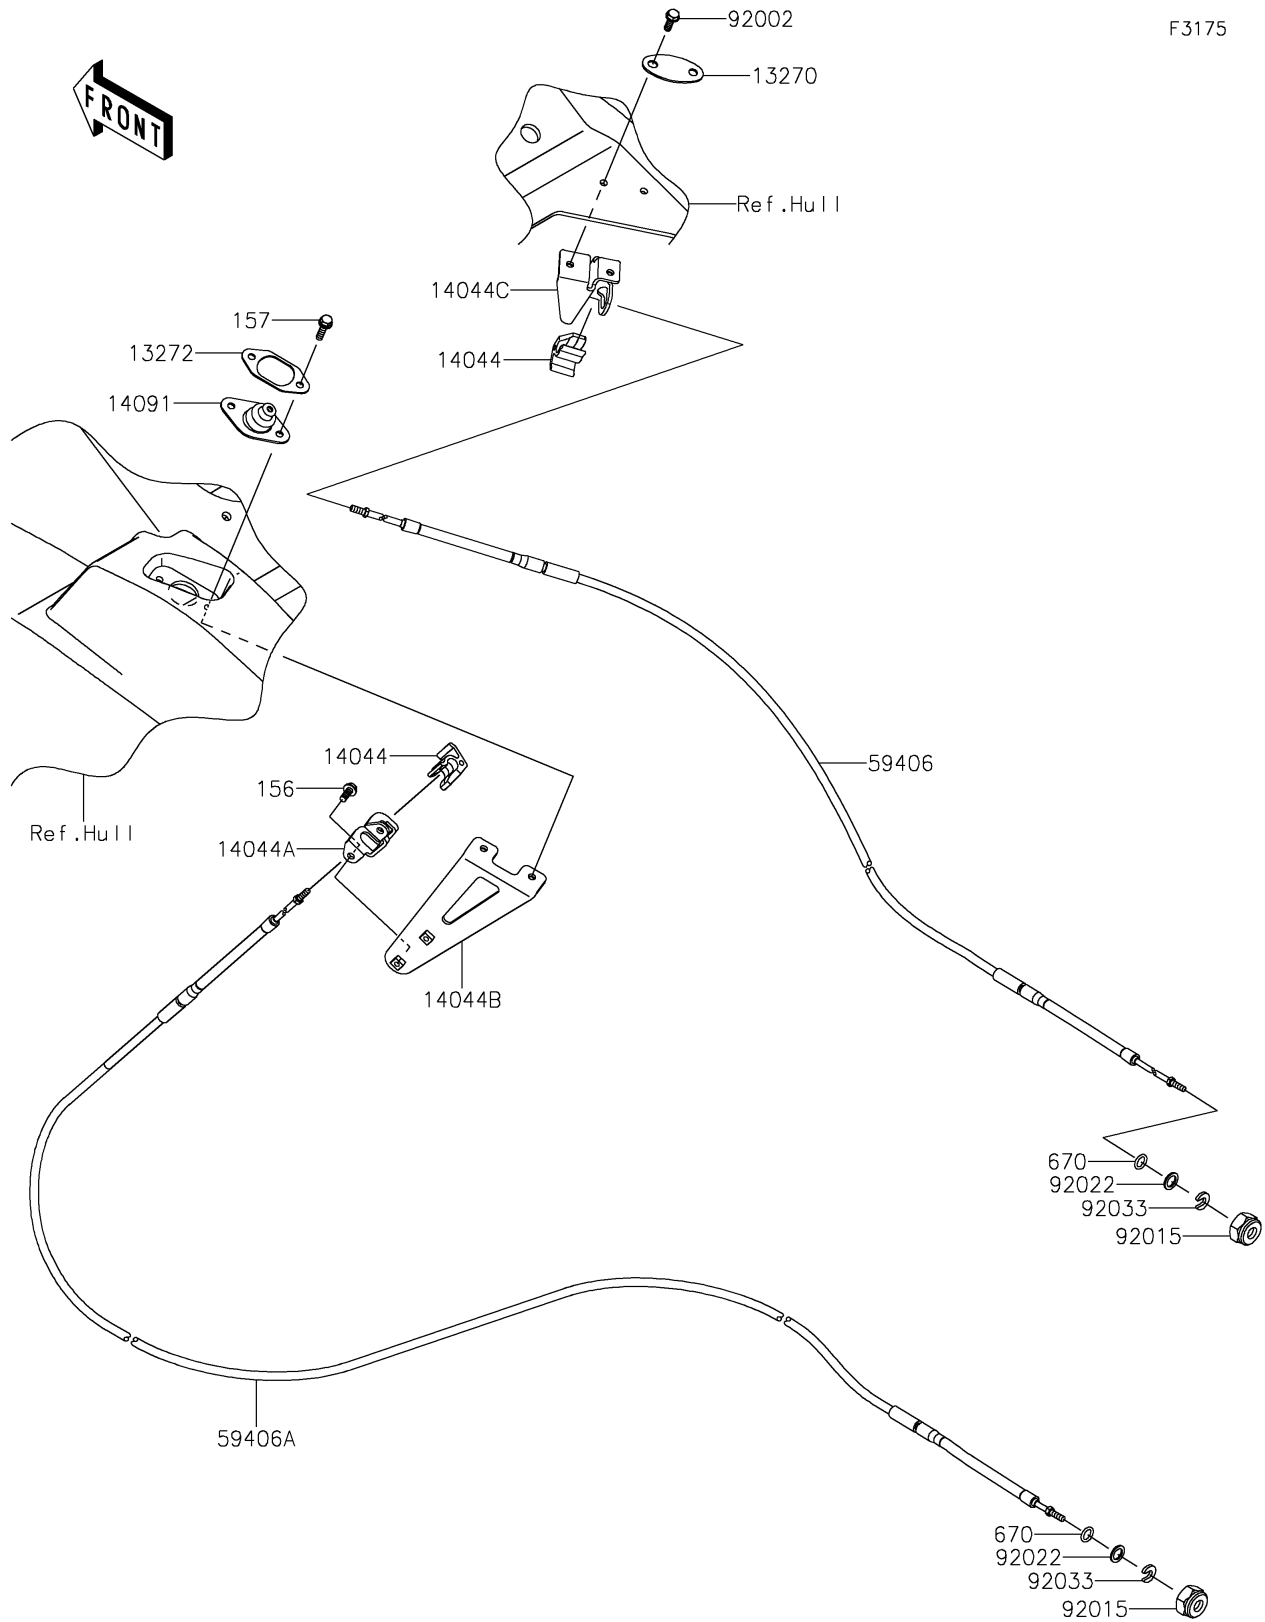

2025 JET SKI® STX® 160LX

PARTS DIAGRAM

Cables

F3175

2025 JET SKI® STX® 160LX

PARTS LIST

Cables

ITEM NAME

PART NUMBER

QUANTITY
