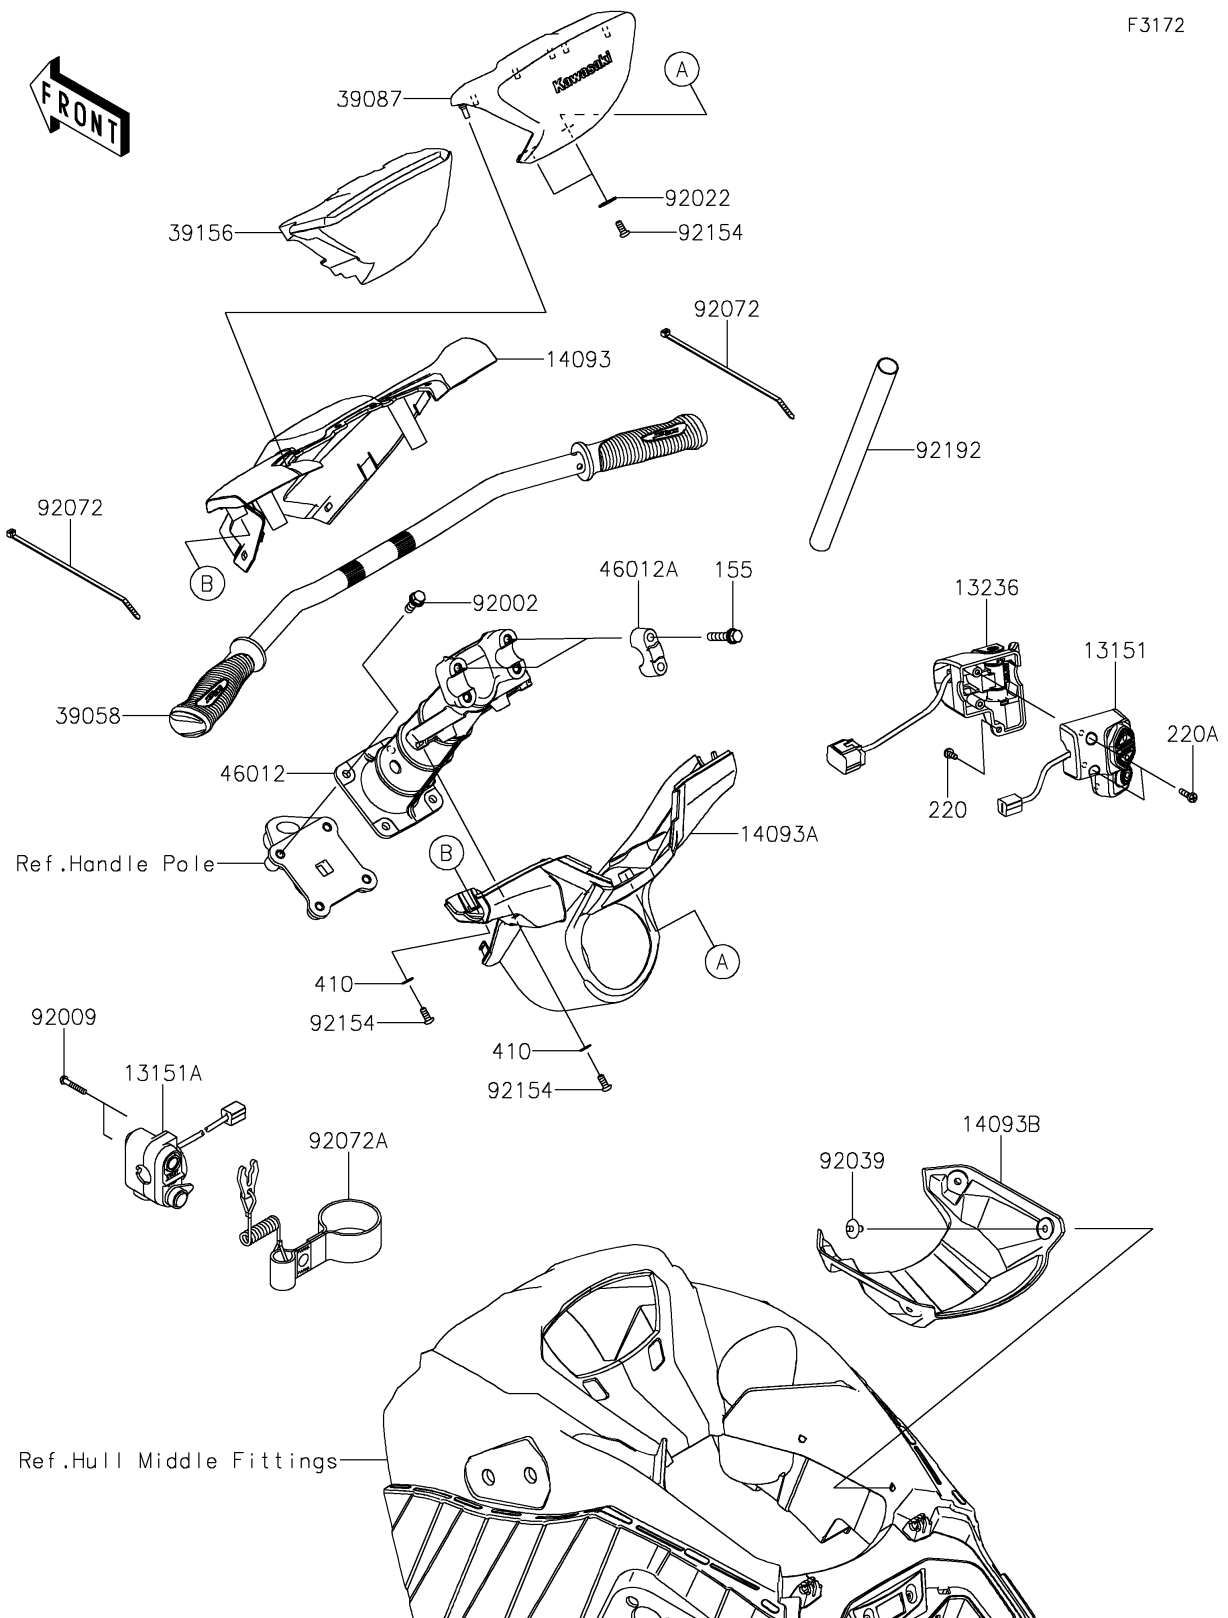

2025 JET SKI® STX® 160LX

PARTS DIAGRAM

Handlebar

F3172

2025 JET SKI® STX® 160LX

PARTS LIST

Handlebar

ITEM NAME

PART NUMBER

QUANTITY
