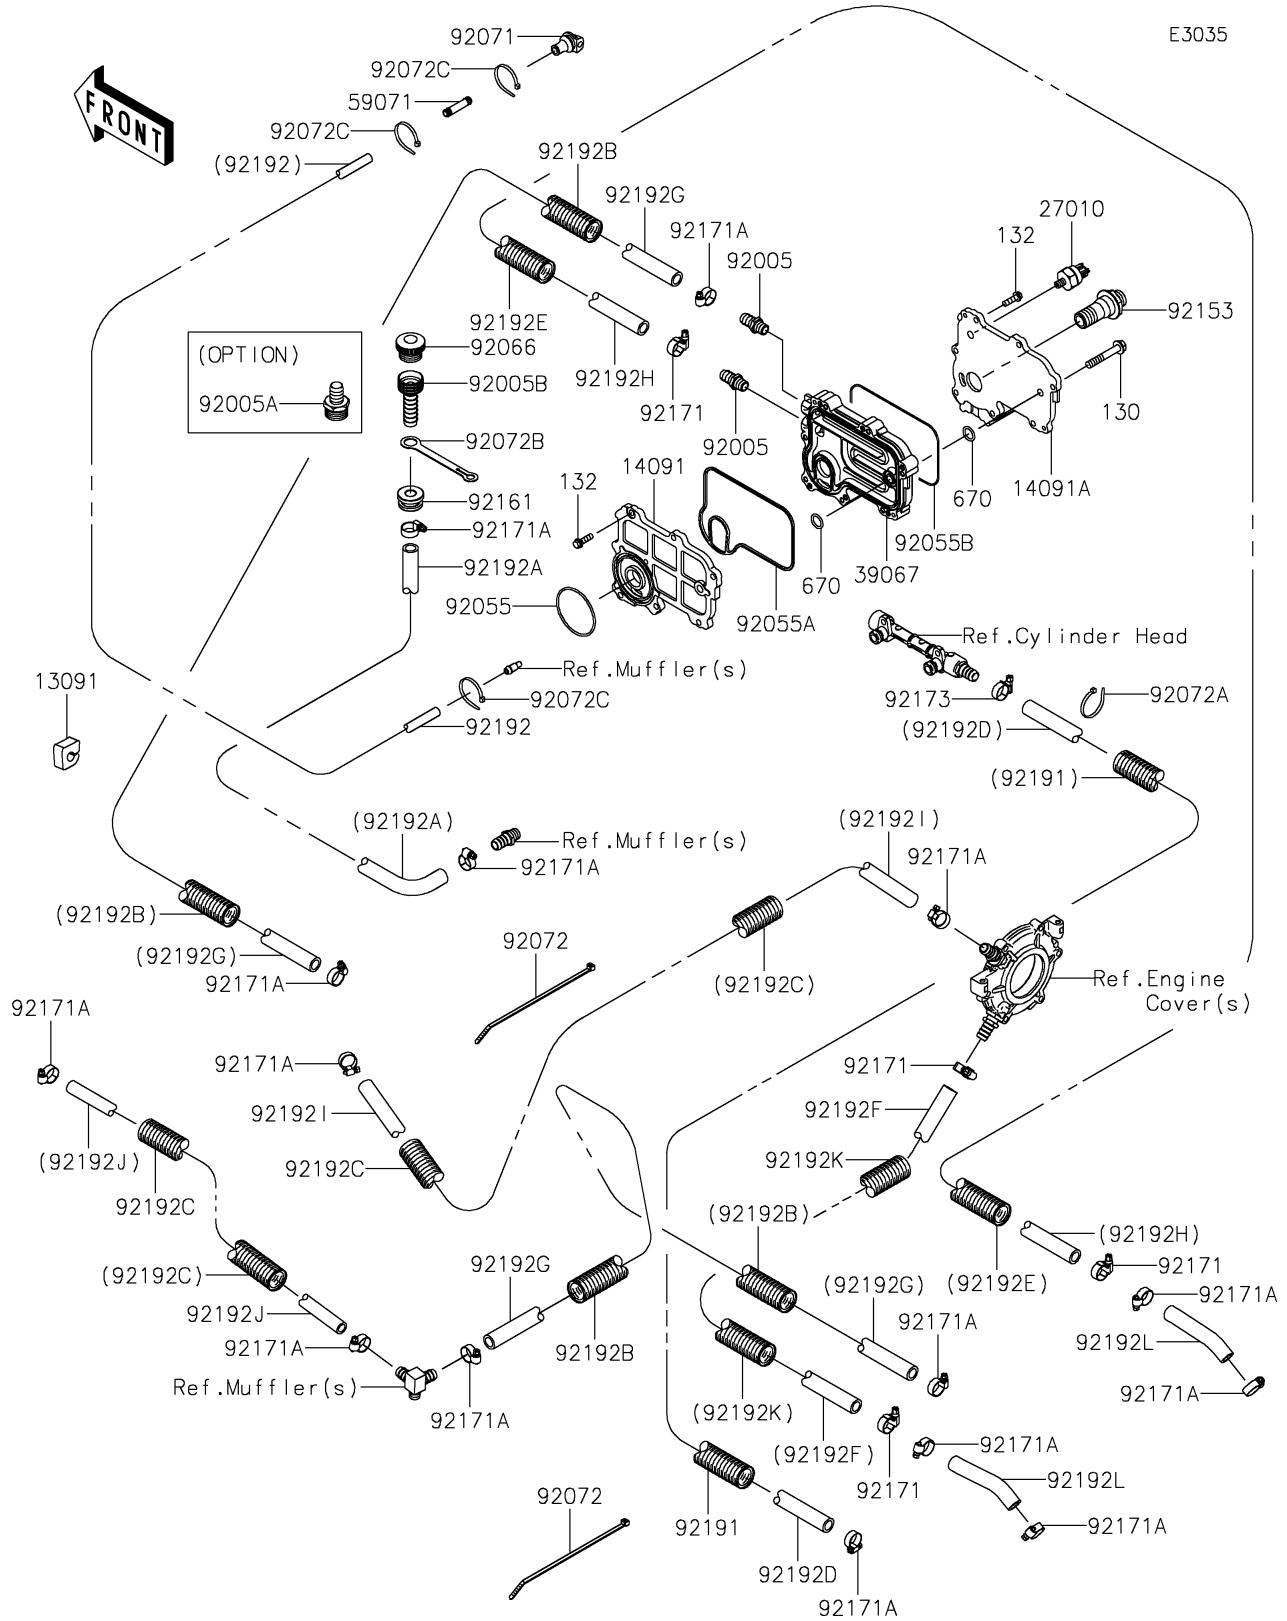

2025 JET SKI® STX® 160LX

PARTS DIAGRAM

Cooling

2025 JET SKI® STX® 160LX

PARTS LIST

Cooling

ITEM NAME	PART NUMBER	QUANTITY
-----------	-------------	----------
