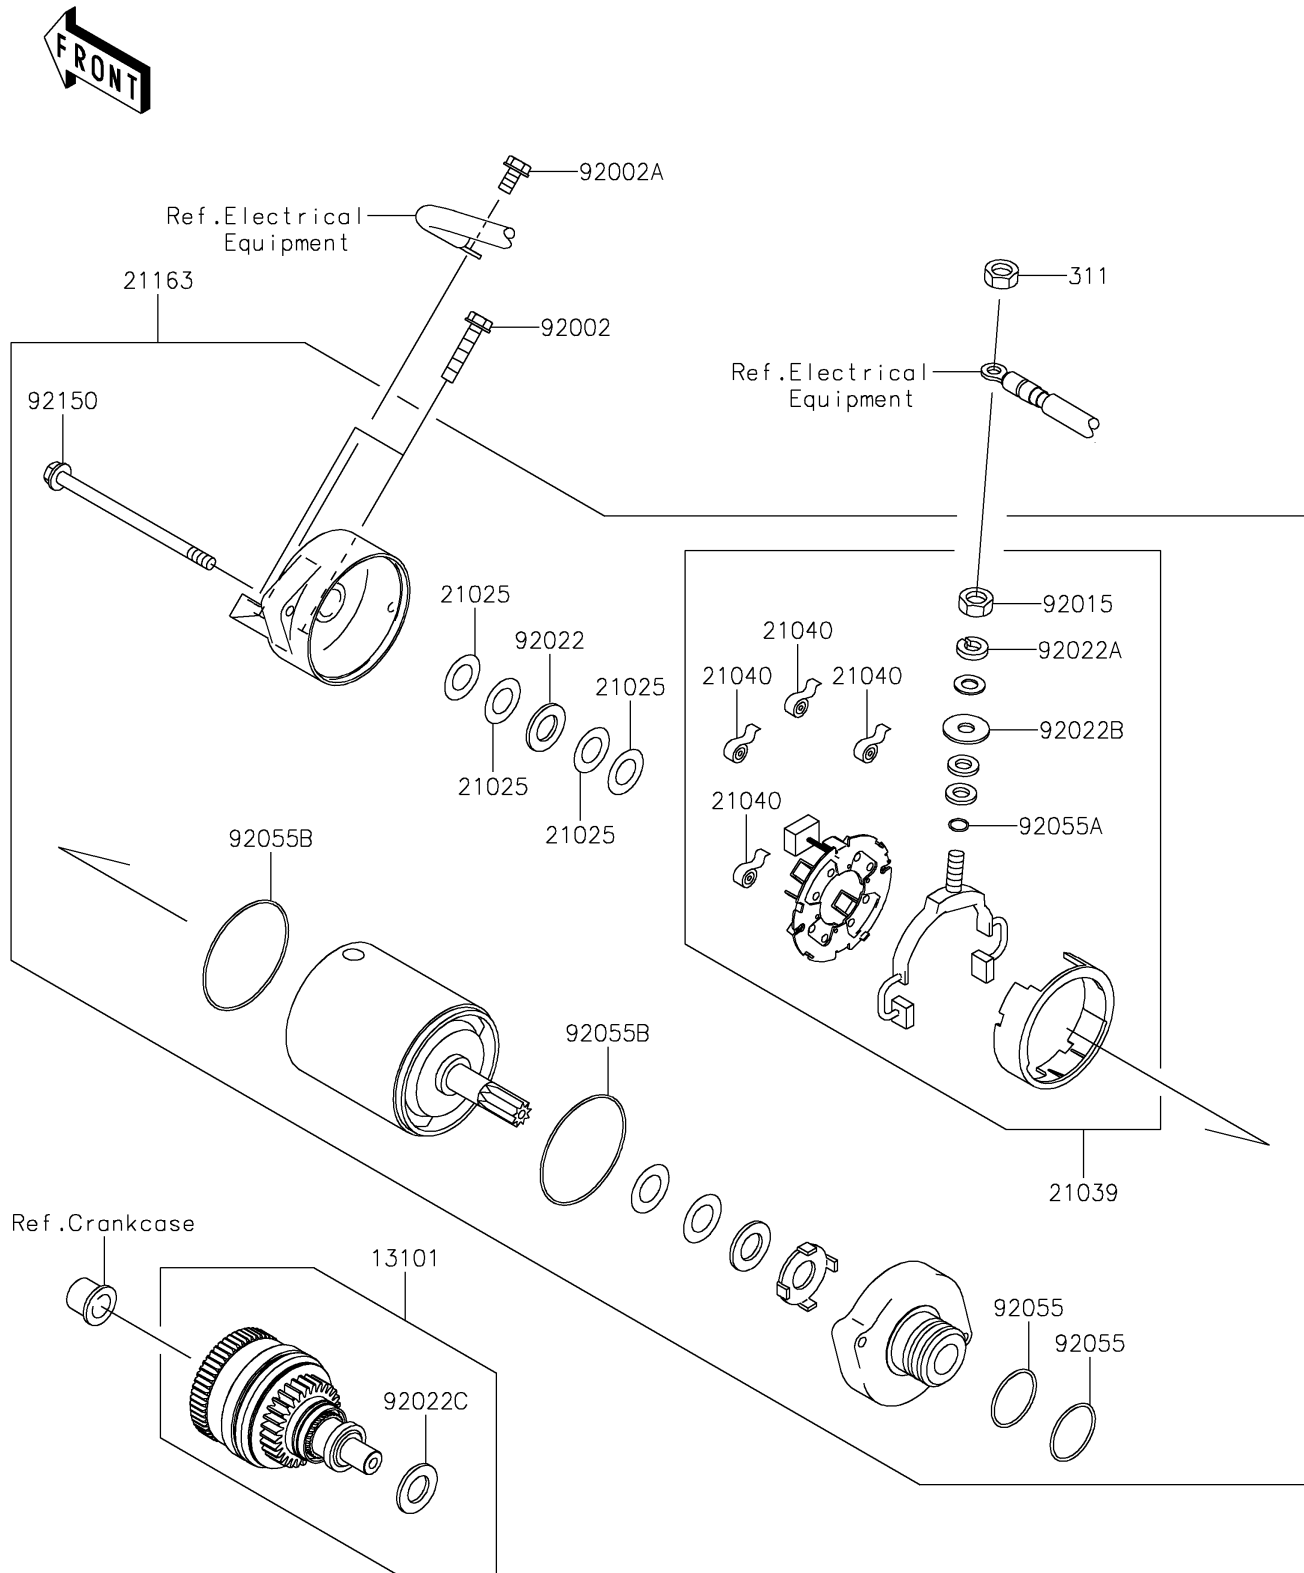

2025 JET SKI® STX® 160LX

PARTS DIAGRAM

Starter Motor

E1840

2025 JET SKI® STX® 160LX

PARTS LIST Starter Motor

ITEM NAME	PART NUMBER	QUANTITY
-----------	-------------	----------
