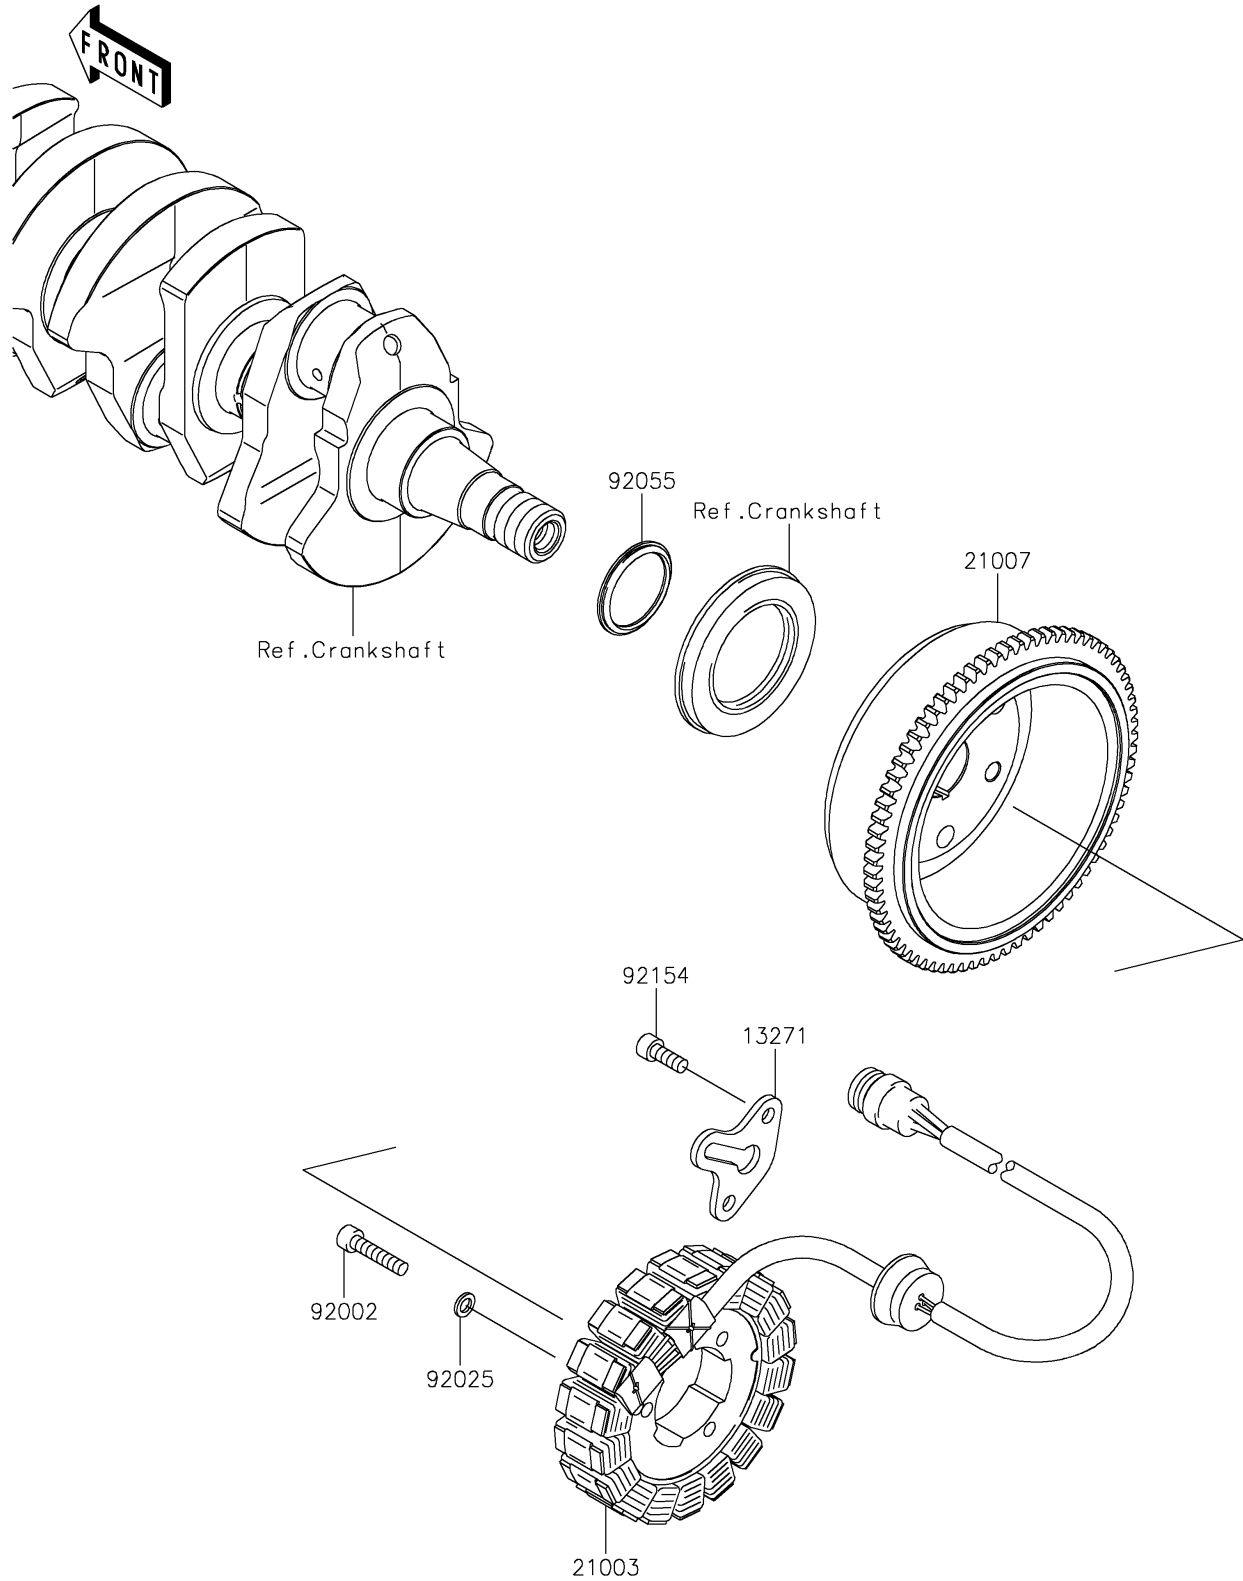

2025 JET SKI® STX® 160LX

PARTS DIAGRAM

Generator

E1810

2025 JET SKI® STX® 160LX

PARTS LIST

Generator

ITEM NAME

PART NUMBER

QUANTITY
