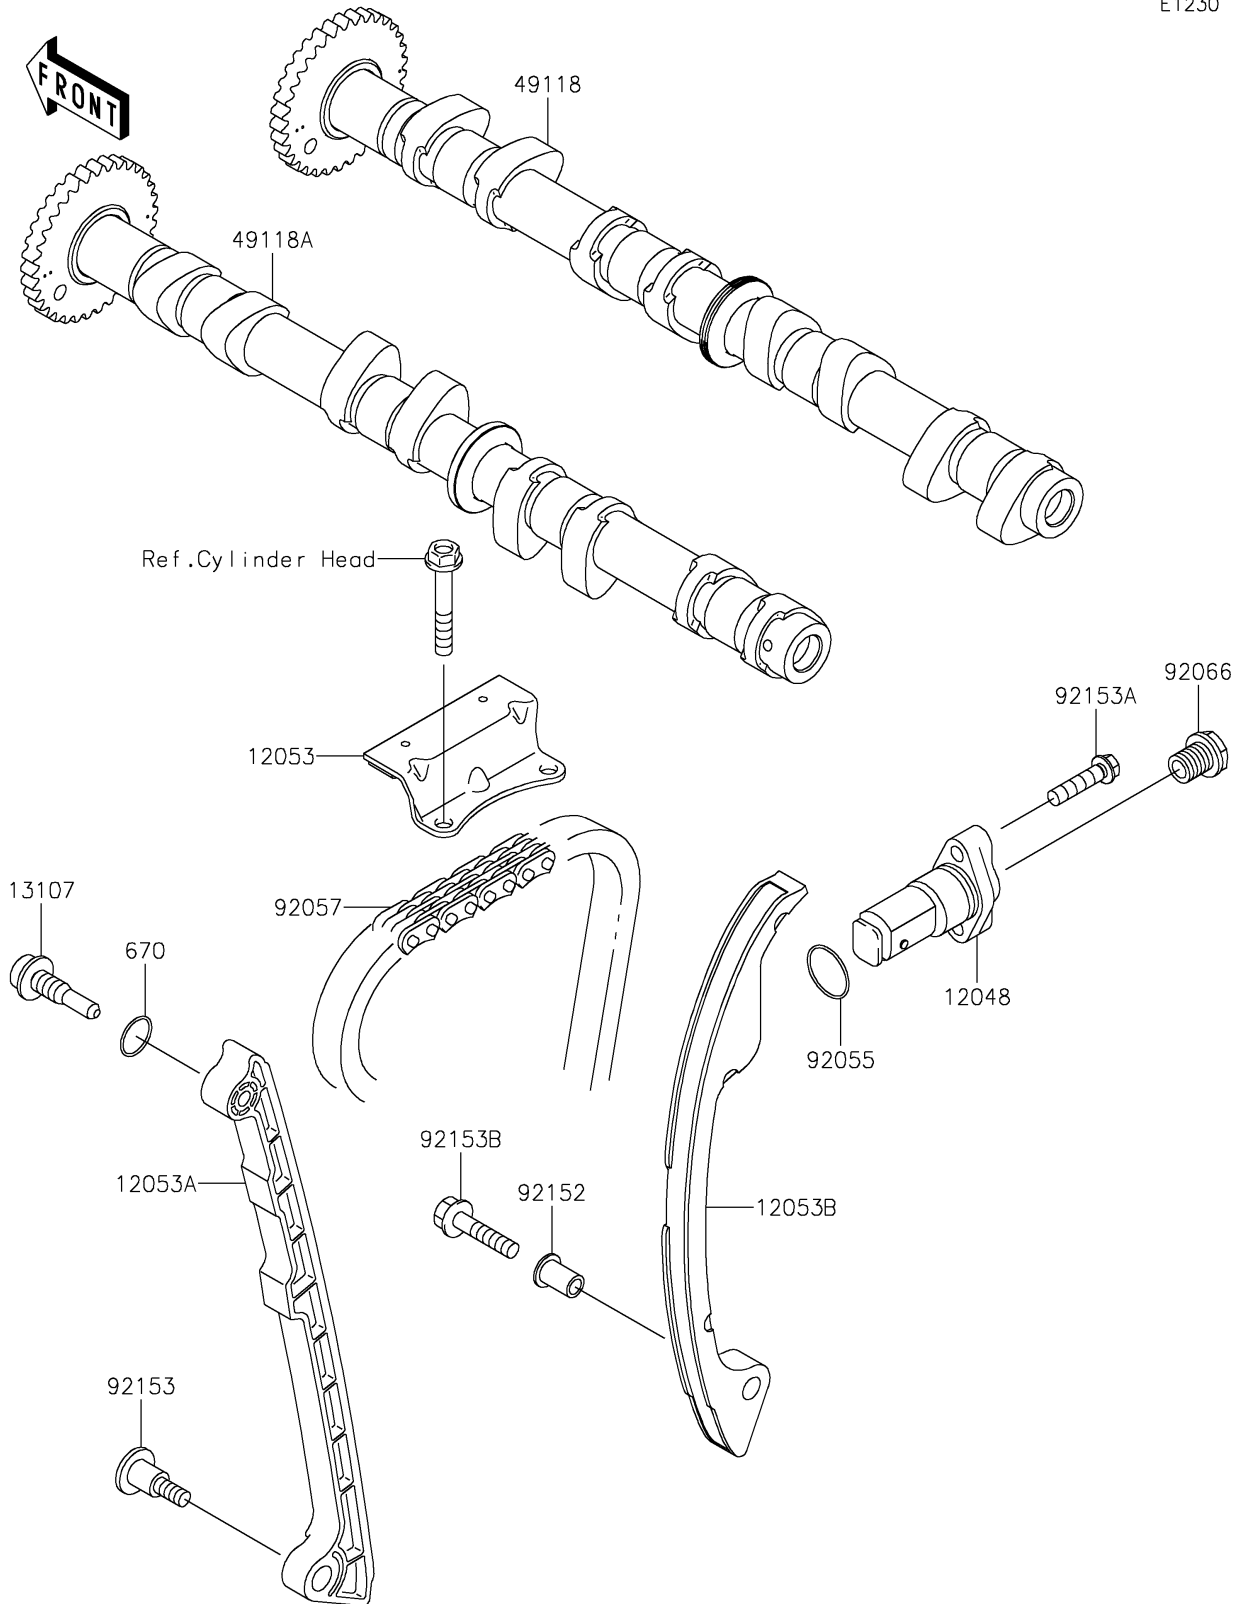

2025 JET SKI® STX® 160LX

PARTS DIAGRAM

Camshaft(s)/Tensioner

E1230

2025 JET SKI® STX® 160LX

PARTS LIST

Camshaft(s)/Tensioner

ITEM NAME	PART NUMBER	QUANTITY
-----------	-------------	----------
