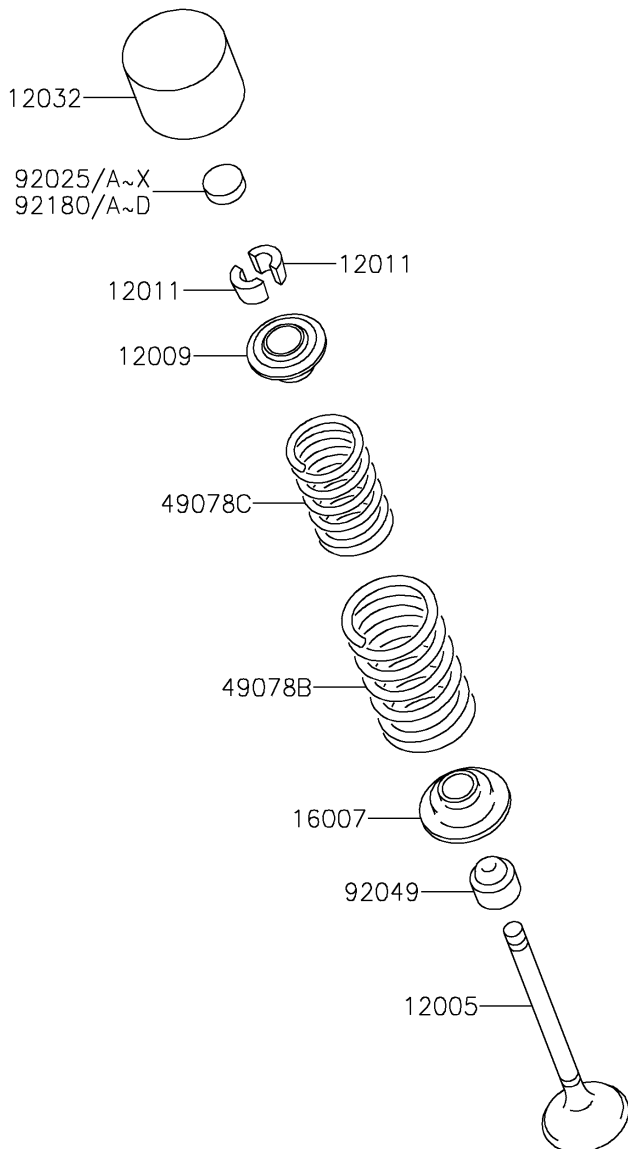

2025 JET SKI® STX® 160LX

PARTS DIAGRAM

Valve(s)

E1210

(IN)

(EX)

2025 JET SKI® STX® 160LX

PARTS LIST

Valve(s)

ITEM NAME	PART NUMBER	QUANTITY
-----------	-------------	----------
