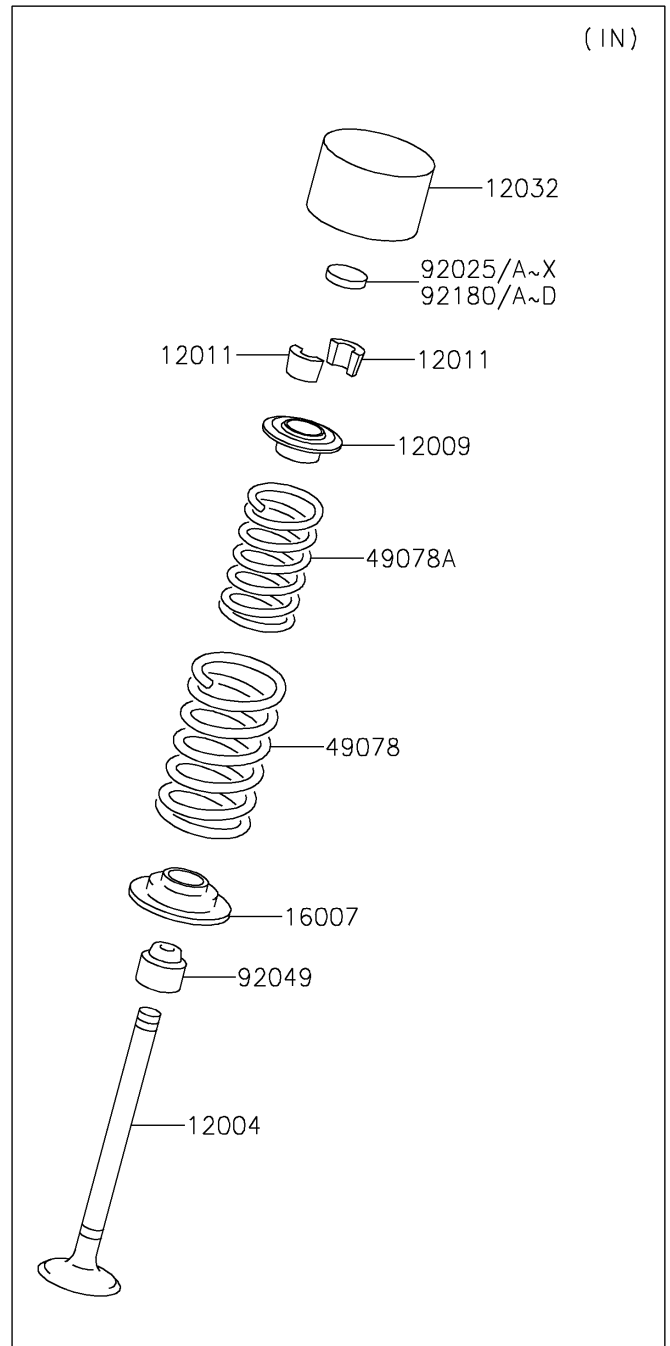

2025 JET SKI® STX® 160LX

PARTS DIAGRAM

Valve(s)

E1210

(IN)

(EX)

2025 JET SKI® STX® 160LX

PARTS LIST

Valve(s)

ITEM NAME	PART NUMBER	QUANTITY
-----------	-------------	----------
