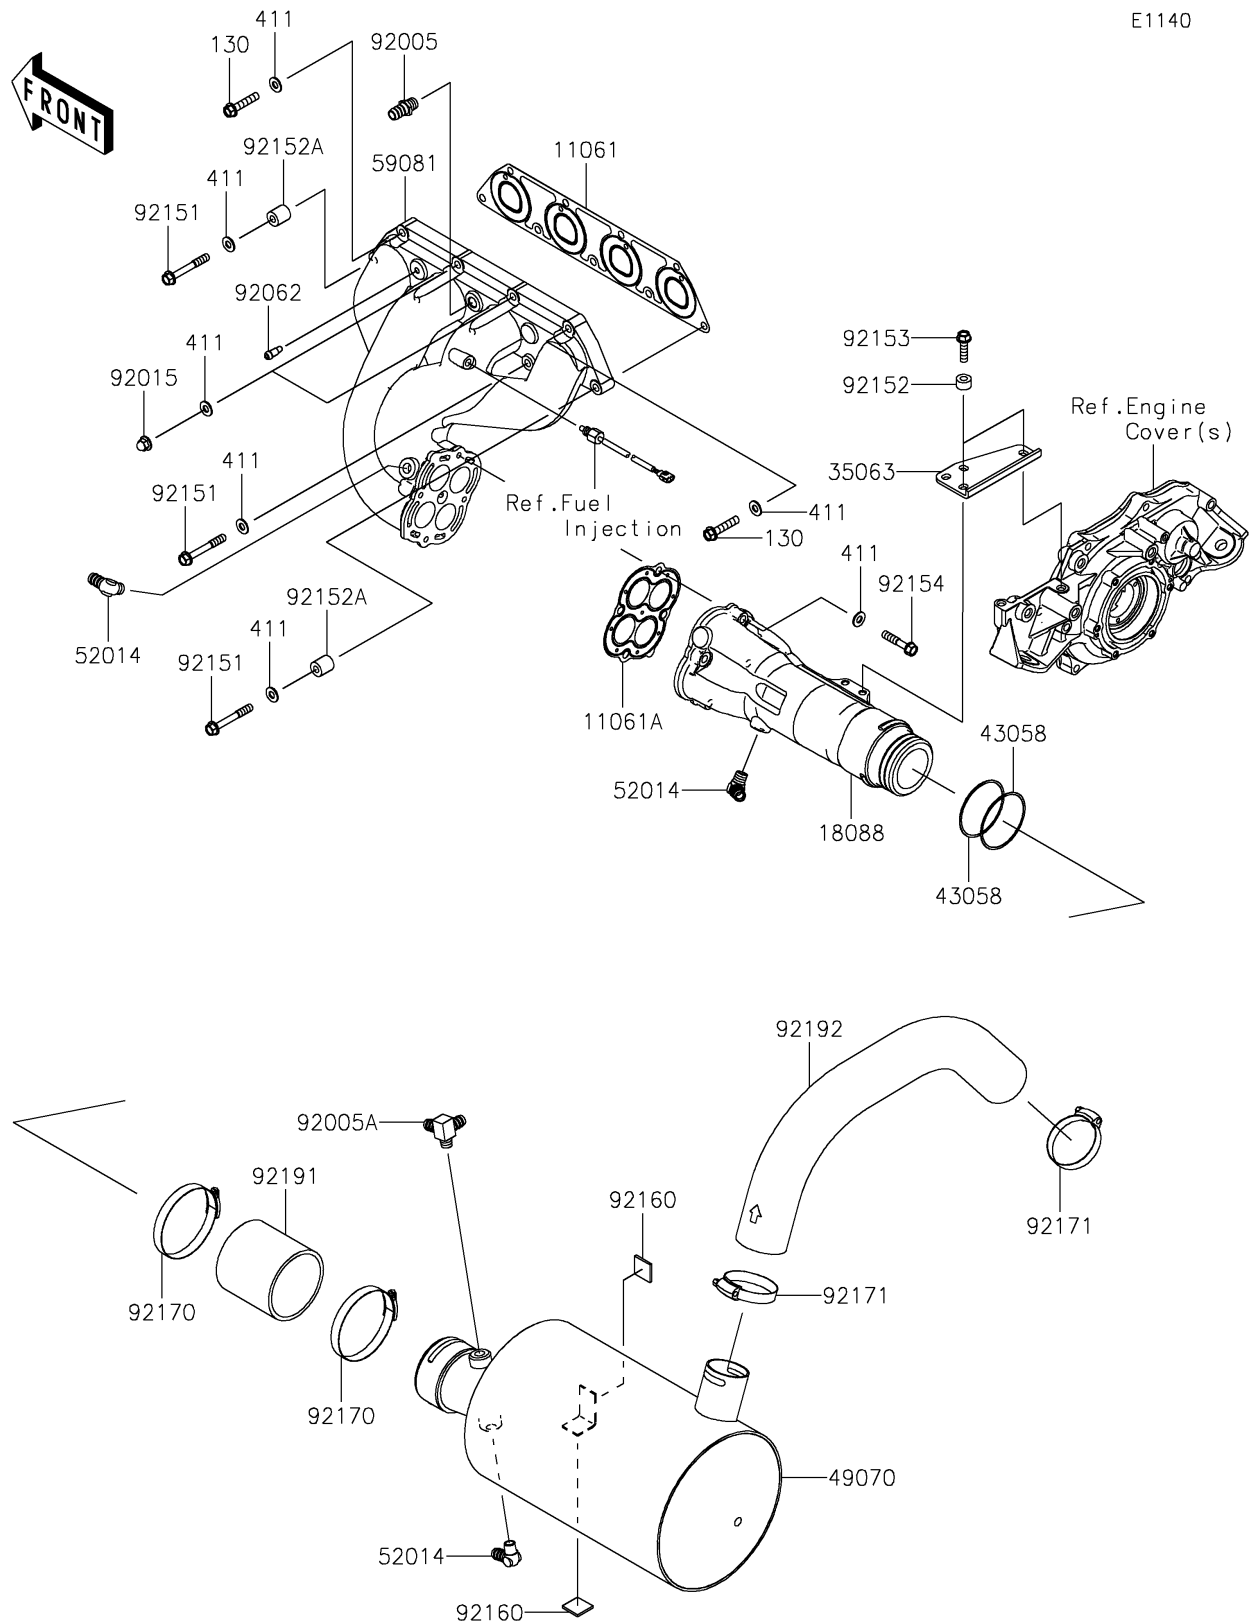

2025 JET SKI® STX® 160LX

PARTS DIAGRAM

Muffler(s)

E1140

2025 JET SKI® STX® 160LX

PARTS LIST

Muffler(s)

ITEM NAME	PART NUMBER	QUANTITY
-----------	-------------	----------
