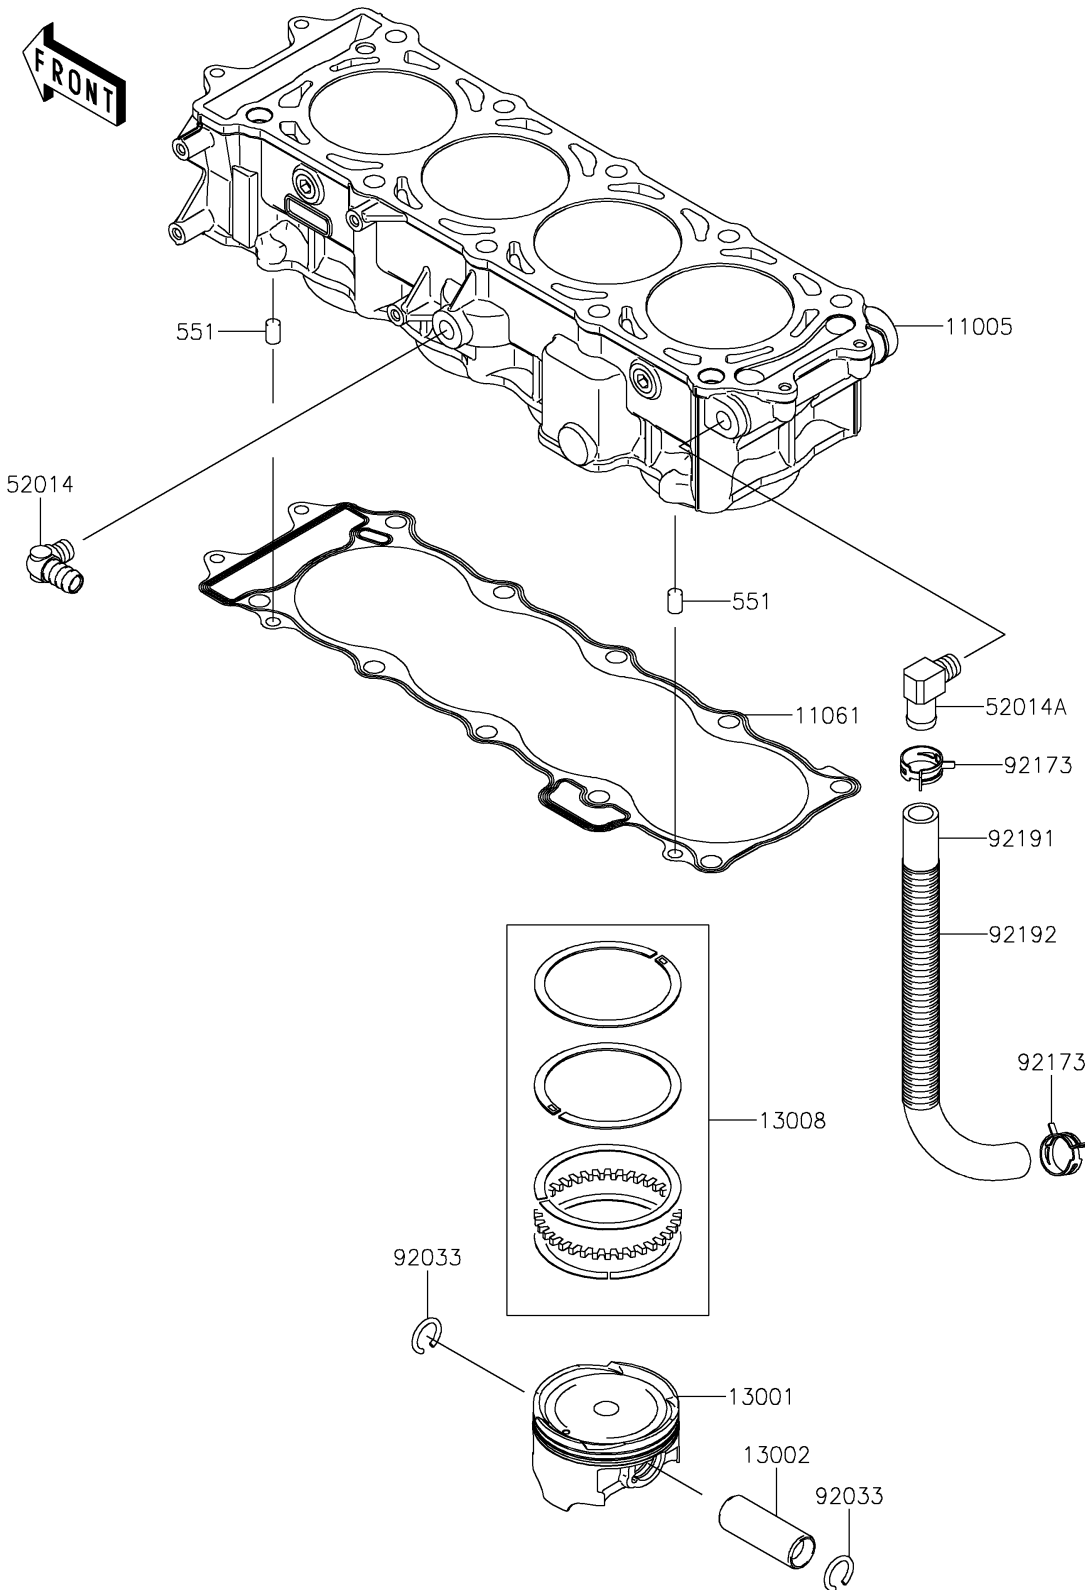

2025 JET SKI® STX® 160LX

PARTS DIAGRAM

Cylinder/Piston(s)

E1120

2025 JET SKI® STX® 160LX

PARTS LIST

Cylinder/Piston(s)

ITEM NAME

PART NUMBER

QUANTITY
