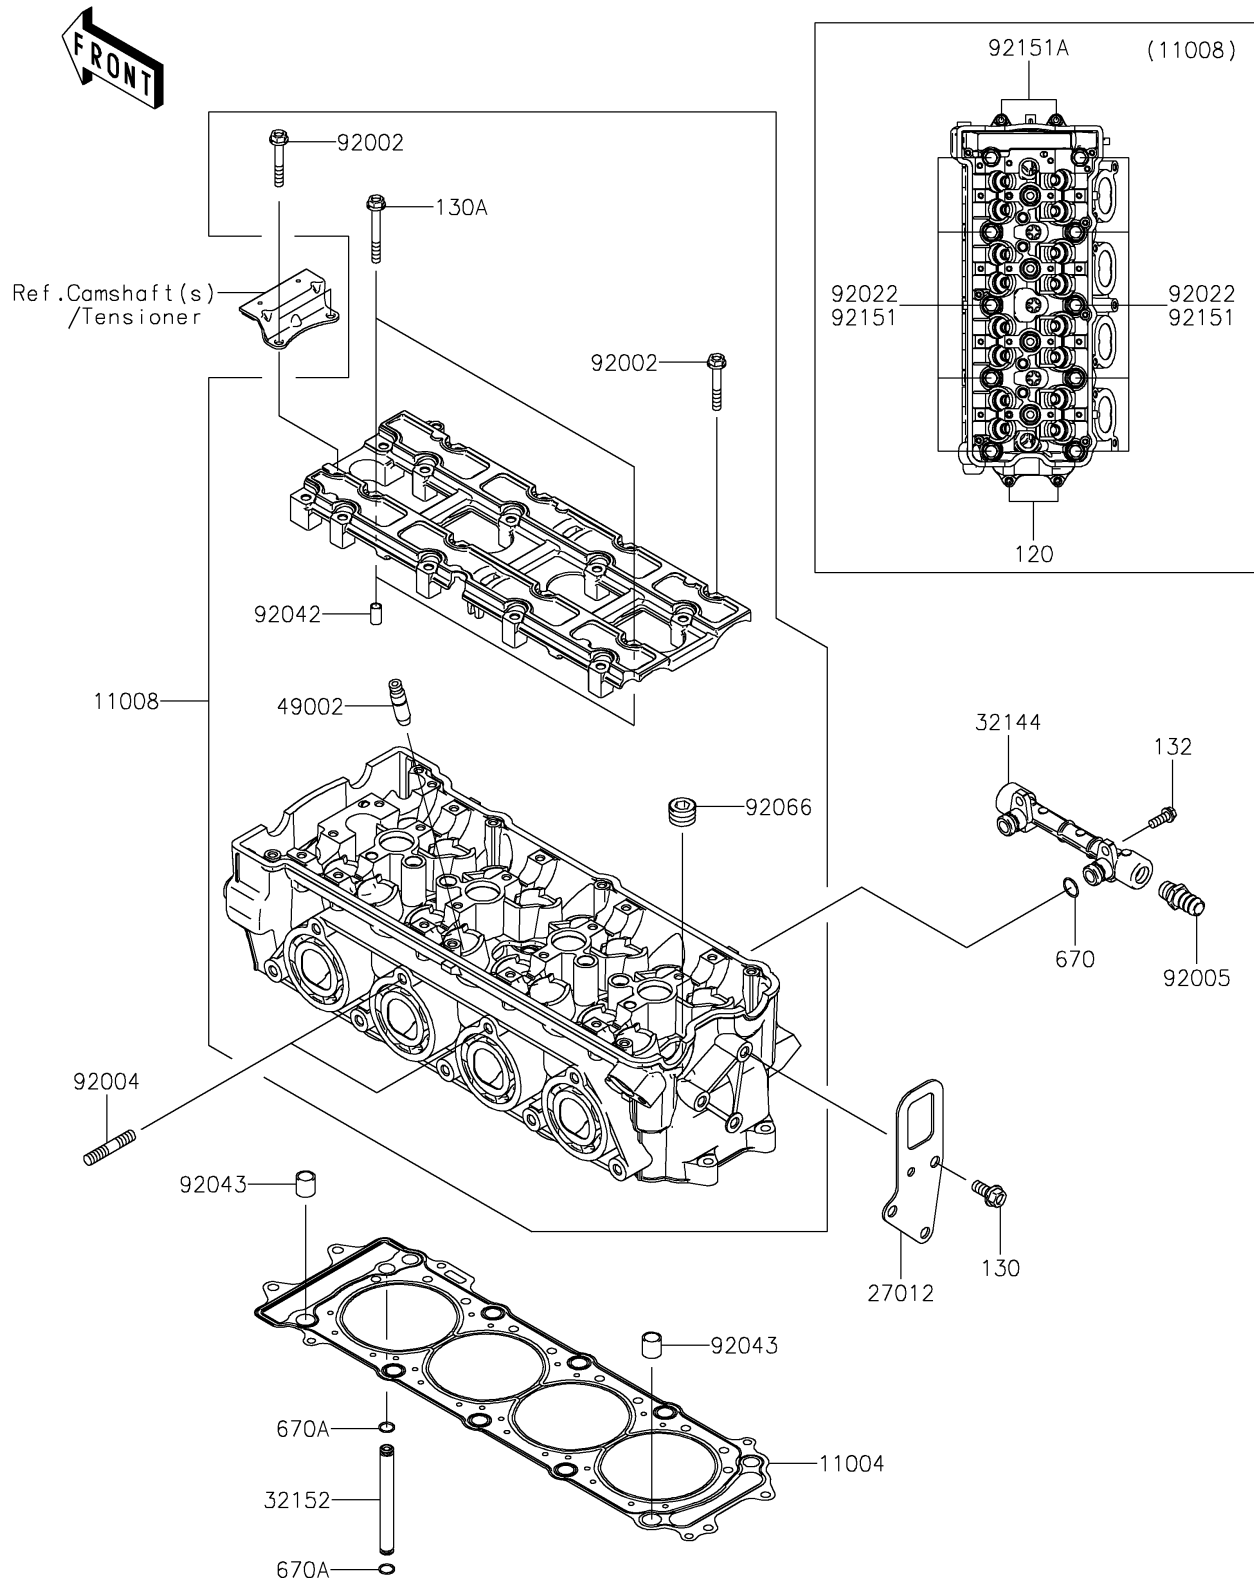

2025 JET SKI® STX® 160LX

PARTS DIAGRAM

Cylinder Head

E1111

2025 JET SKI® STX® 160LX

PARTS LIST

Cylinder Head

ITEM NAME	PART NUMBER	QUANTITY
-----------	-------------	----------
