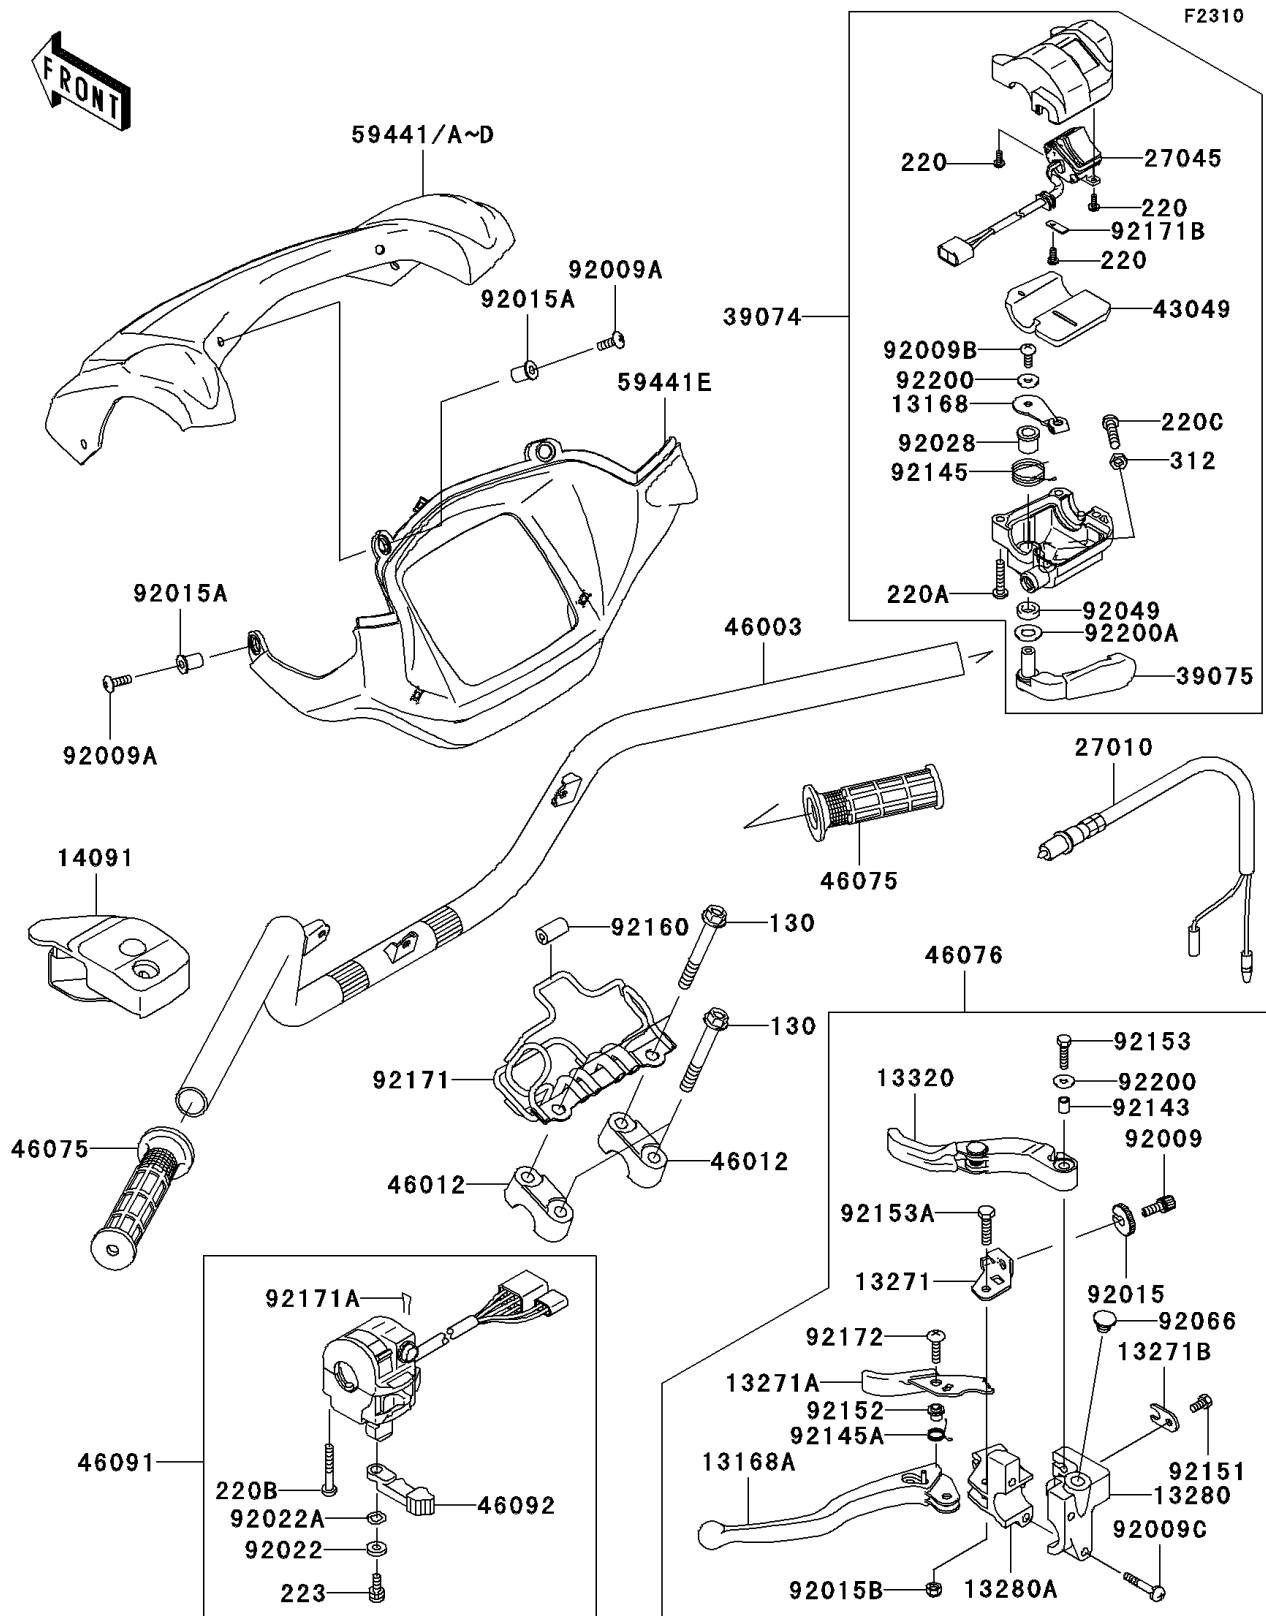

2007 Brute Force 650 4x4i

PARTS DIAGRAM

Handlebar

2007 Brute Force 650 4x4i

PARTS LIST

Handlebar

ITEM NAME

PART NUMBER

QUANTITY
