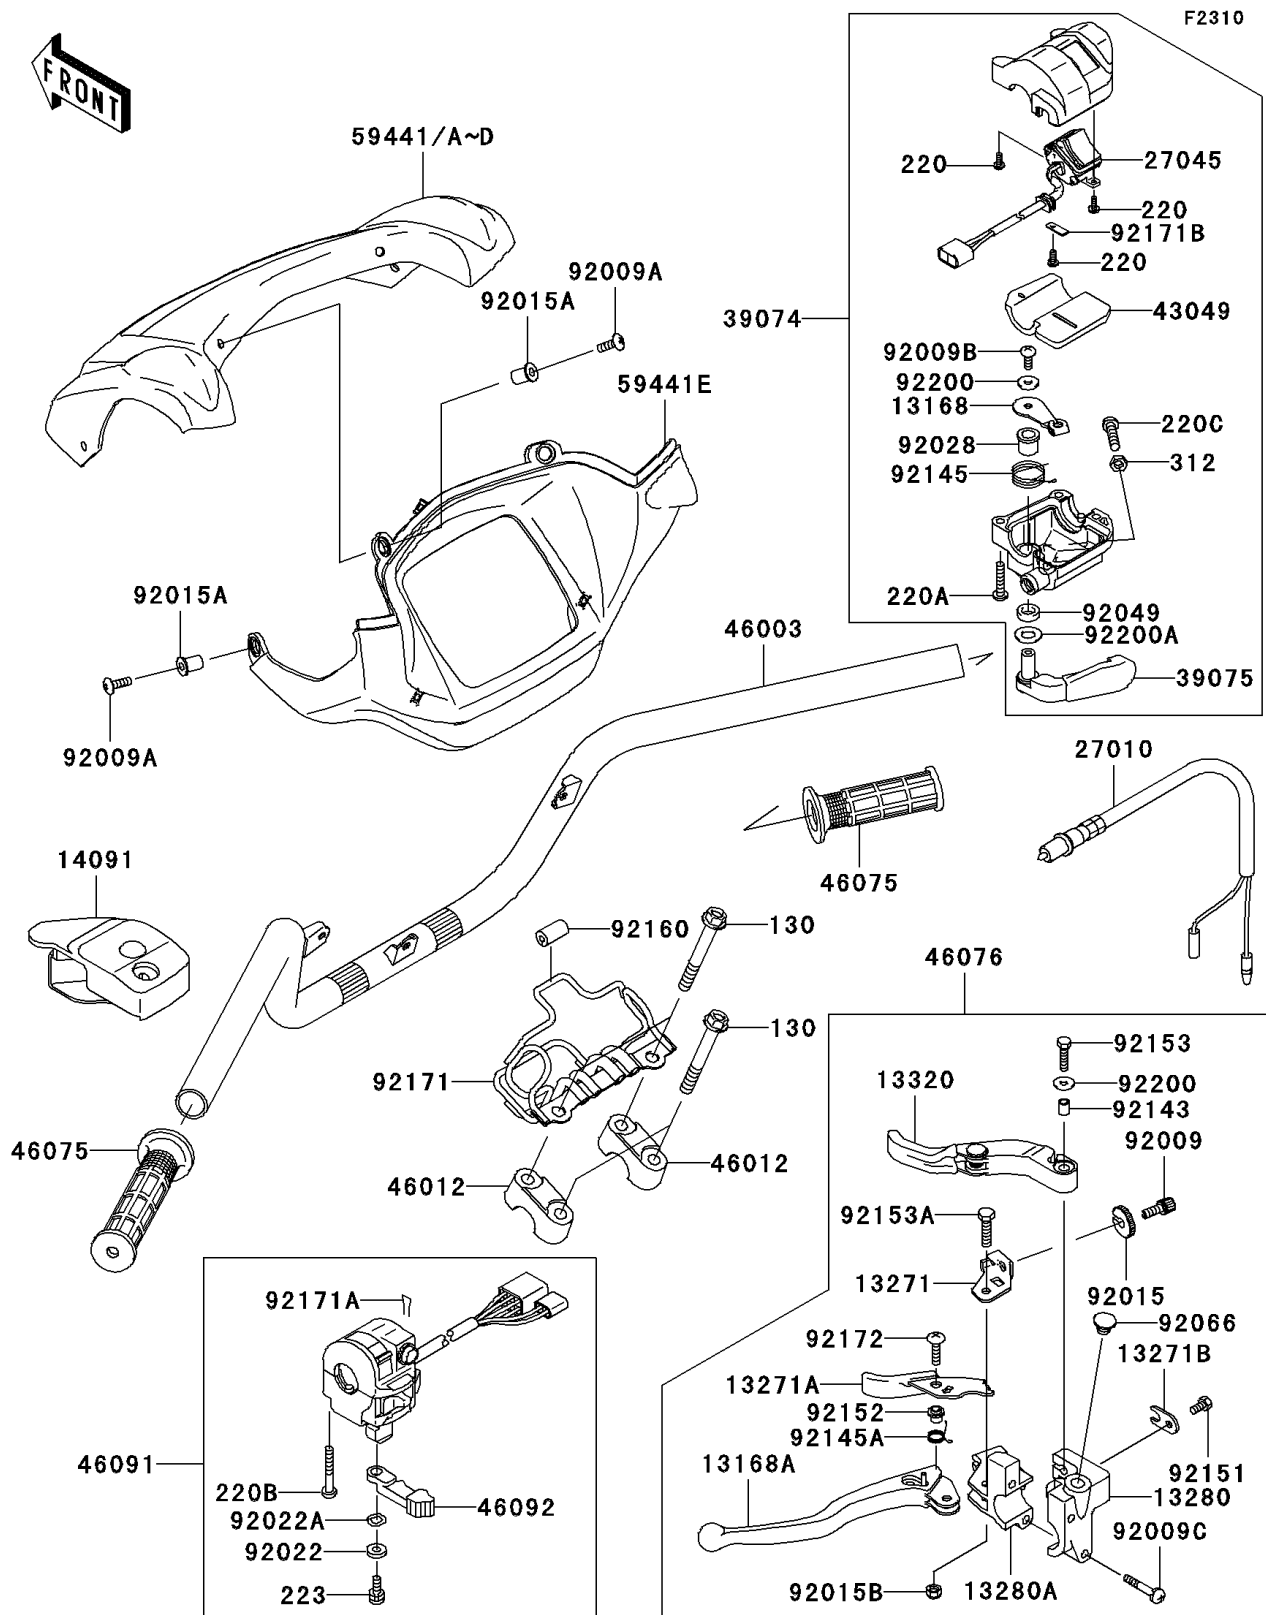

2006 Brute Force 650 4x4i

PARTS DIAGRAM

Handlebar

2006 Brute Force 650 4x4i

PARTS LIST

Handlebar

ITEM NAME	PART NUMBER	QUANTITY
-----------	-------------	----------
