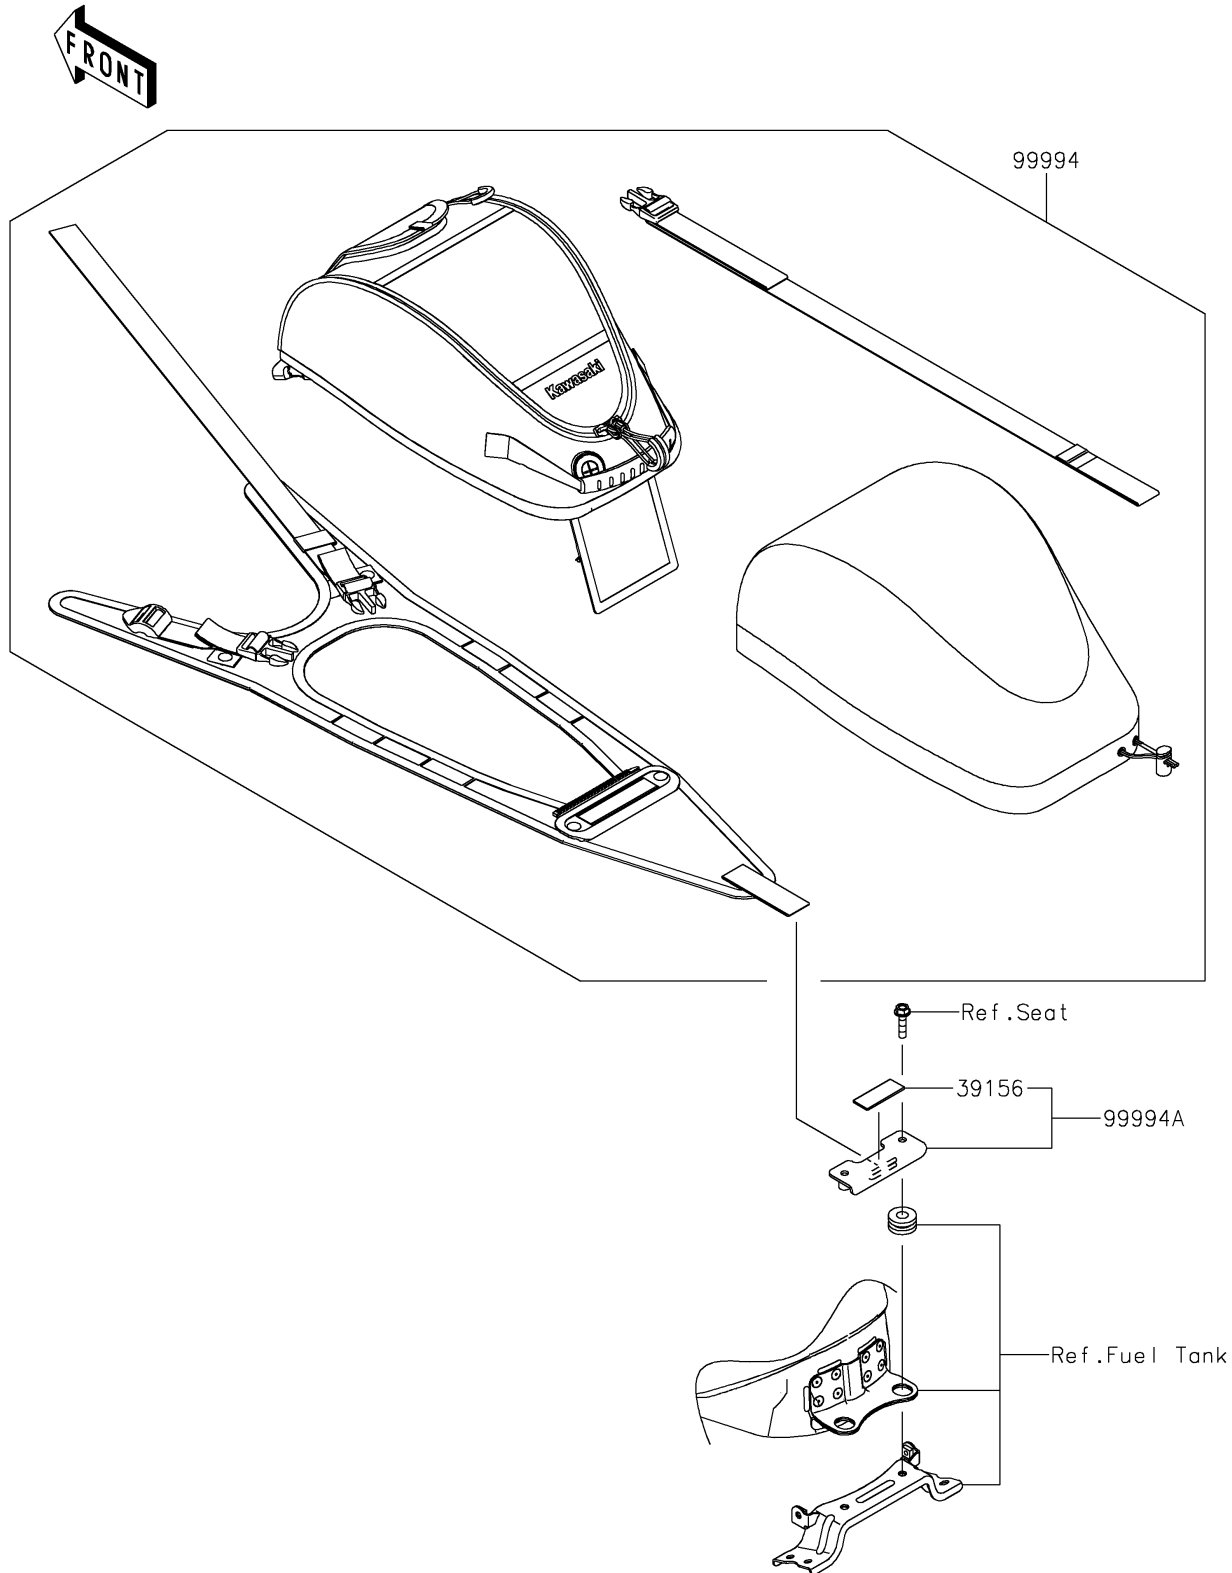

2024 Ninja 500

PARTS DIAGRAM

Accessory(Tank Bag)

F2910F

2024 Ninja 500

PARTS LIST

Accessory(Tank Bag)

ITEM NAME

PART NUMBER

QUANTITY
