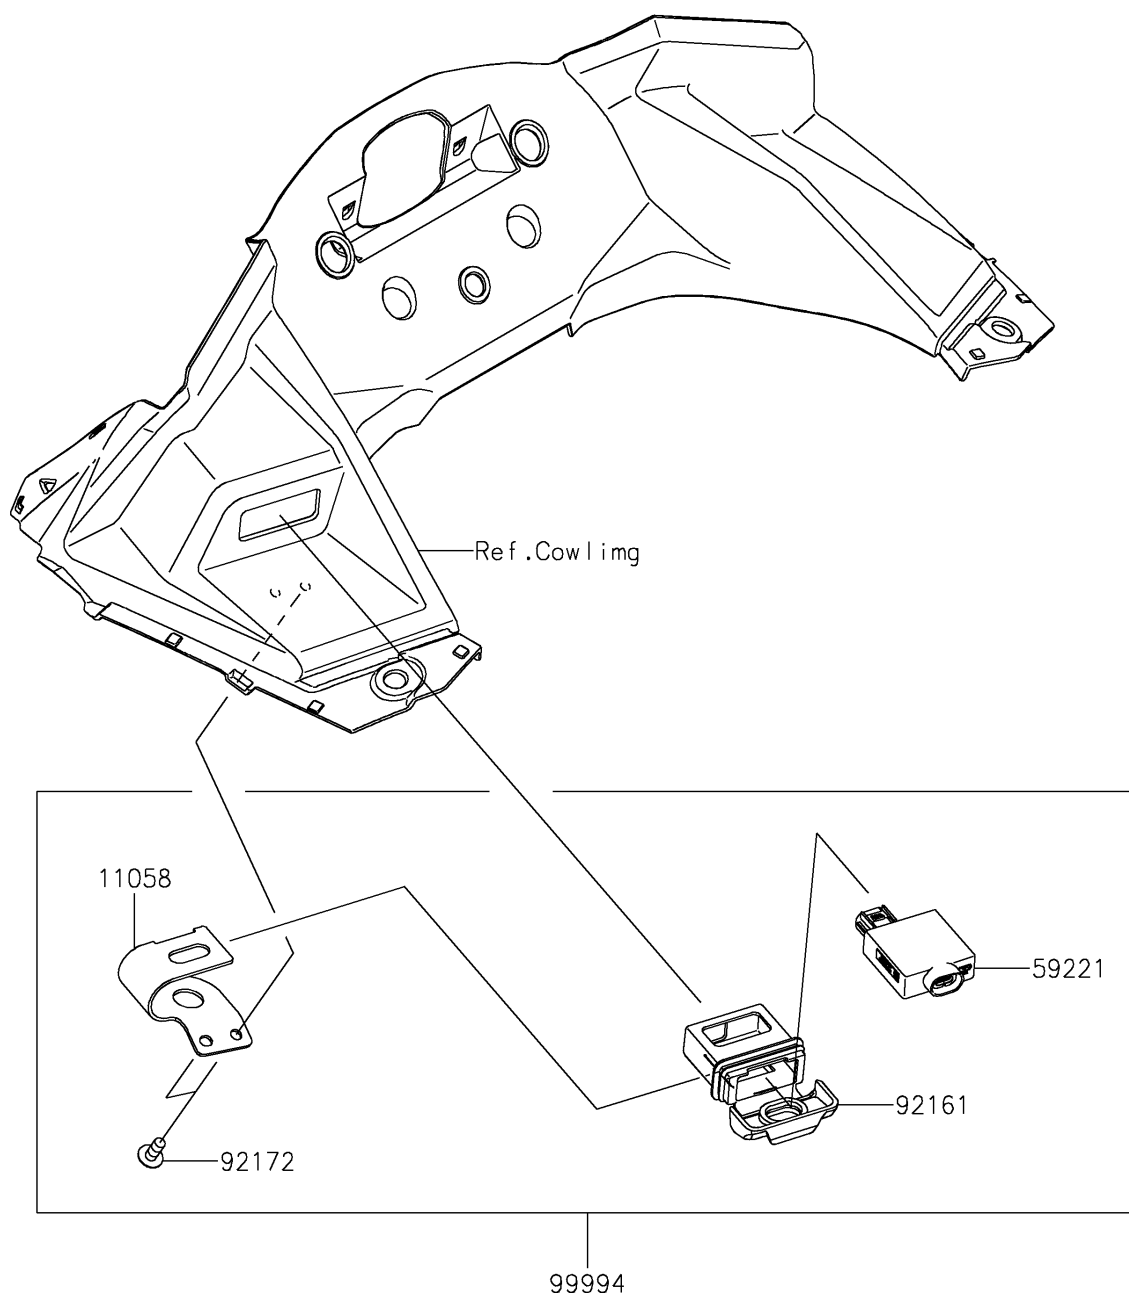

2024 NINJA® 500

PARTS DIAGRAM

Accessory(USB Output)

F2910B

2024 NINJA[®] 500

PARTS LIST

Accessory(USB Output)

ITEM NAME

PART NUMBER

QUANTITY
