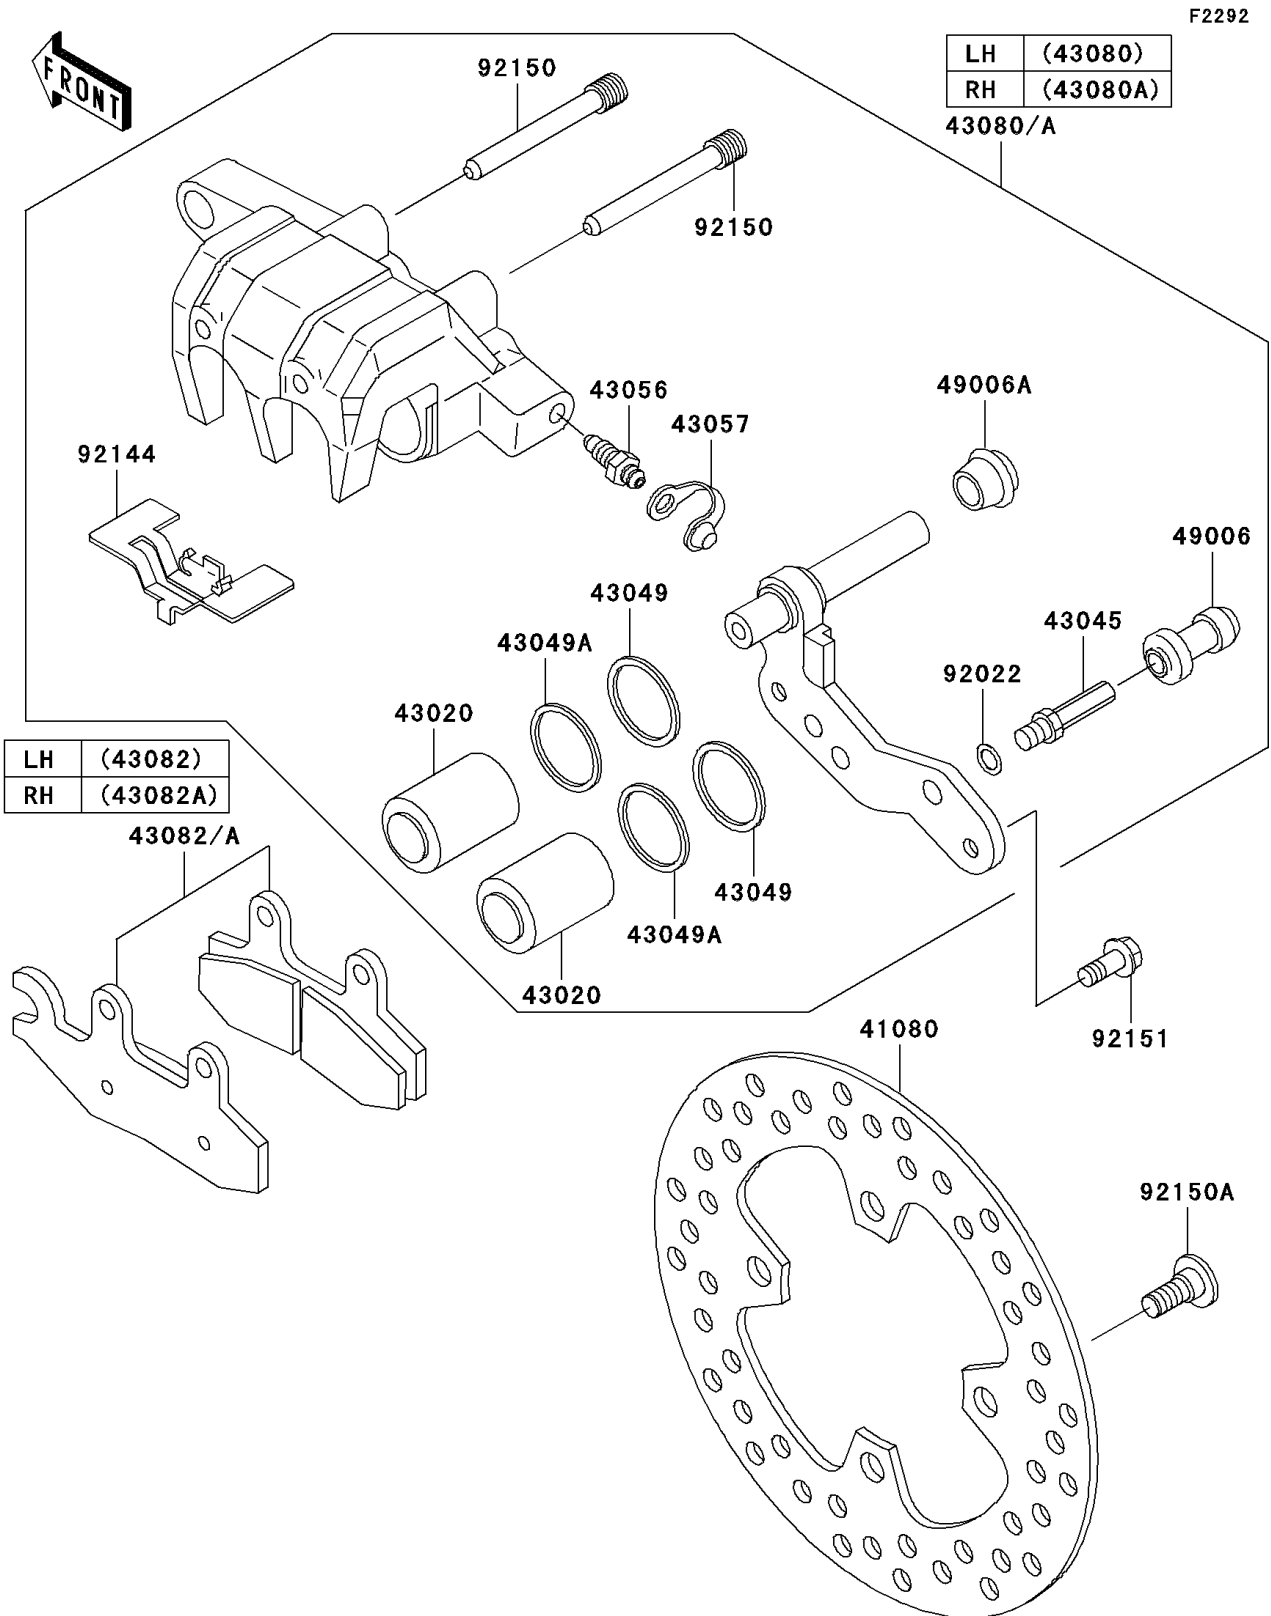

2007 Brute Force 650 4x4i

PARTS DIAGRAM

Front Brake

2007 Brute Force 650 4x4i

PARTS LIST

Front Brake

ITEM NAME	PART NUMBER	QUANTITY
DISC,FR (Ref # 41080)	41080-1513	2
PISTON-COMP-BRAKE (Ref # 43020)	43020-1101	4
SHAFT-CALIPER (Ref # 43045)	43045-1010	2
PACKING (Ref # 43049)	43049-1063	4
PACKING (Ref # 43049A)	43049-1064	4
BREATHER (Ref # 43056)	43056-1055	2
CAP-BREATHER (Ref # 43057)	43057-1001	2
CALIPER-SUB-ASSY,FR,LH,BLACK (Ref # 43080)	43080-0019-DJ	1
CALIPER-SUB-ASSY,FR,RH,BLACK (Ref # 43080A)	43080-0020-DJ	1
PAD-ASSY-BRAKE,FR,LH (Ref # 43082)	43082-0022	1
PAD-ASSY-BRAKE,FR,RH (Ref # 43082A)	43082-0023	1
BOOT,CALIPER (Ref # 49006)	49006-1088	2
BOOT,CALIPER (Ref # 49006A)	49006-1242	2
WASHER,WAVE (Ref # 92022)	92022-1373	2
SPRING,PAD (Ref # 92144)	92144-1319	2
BOLT (Ref # 92150)	92150-1144	4
BOLT,SOCKET,8X20 (Ref # 92150A)	92150-1800	8
BOLT,FLANGED,8X19 (Ref # 92151)	92151-1793	4