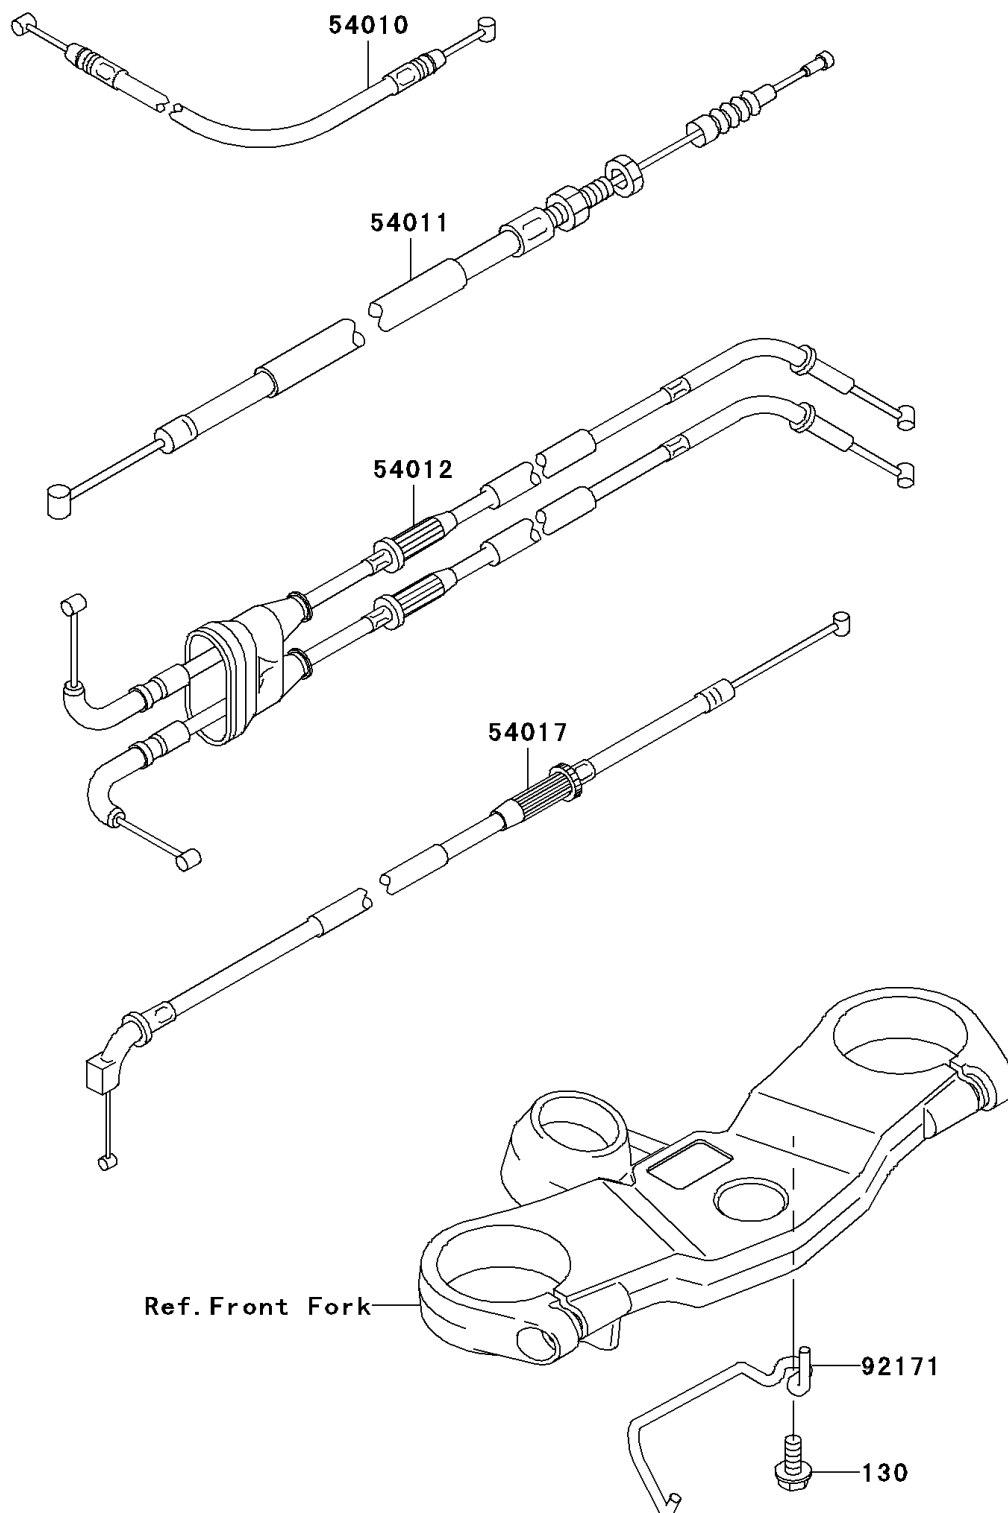

2004 Ninja® ZX™-6RR

PARTS DIAGRAM

Cables

F2540

2004 Ninja® ZX™-6RR

PARTS LIST

Cables

ITEM NAME

PART NUMBER

QUANTITY
