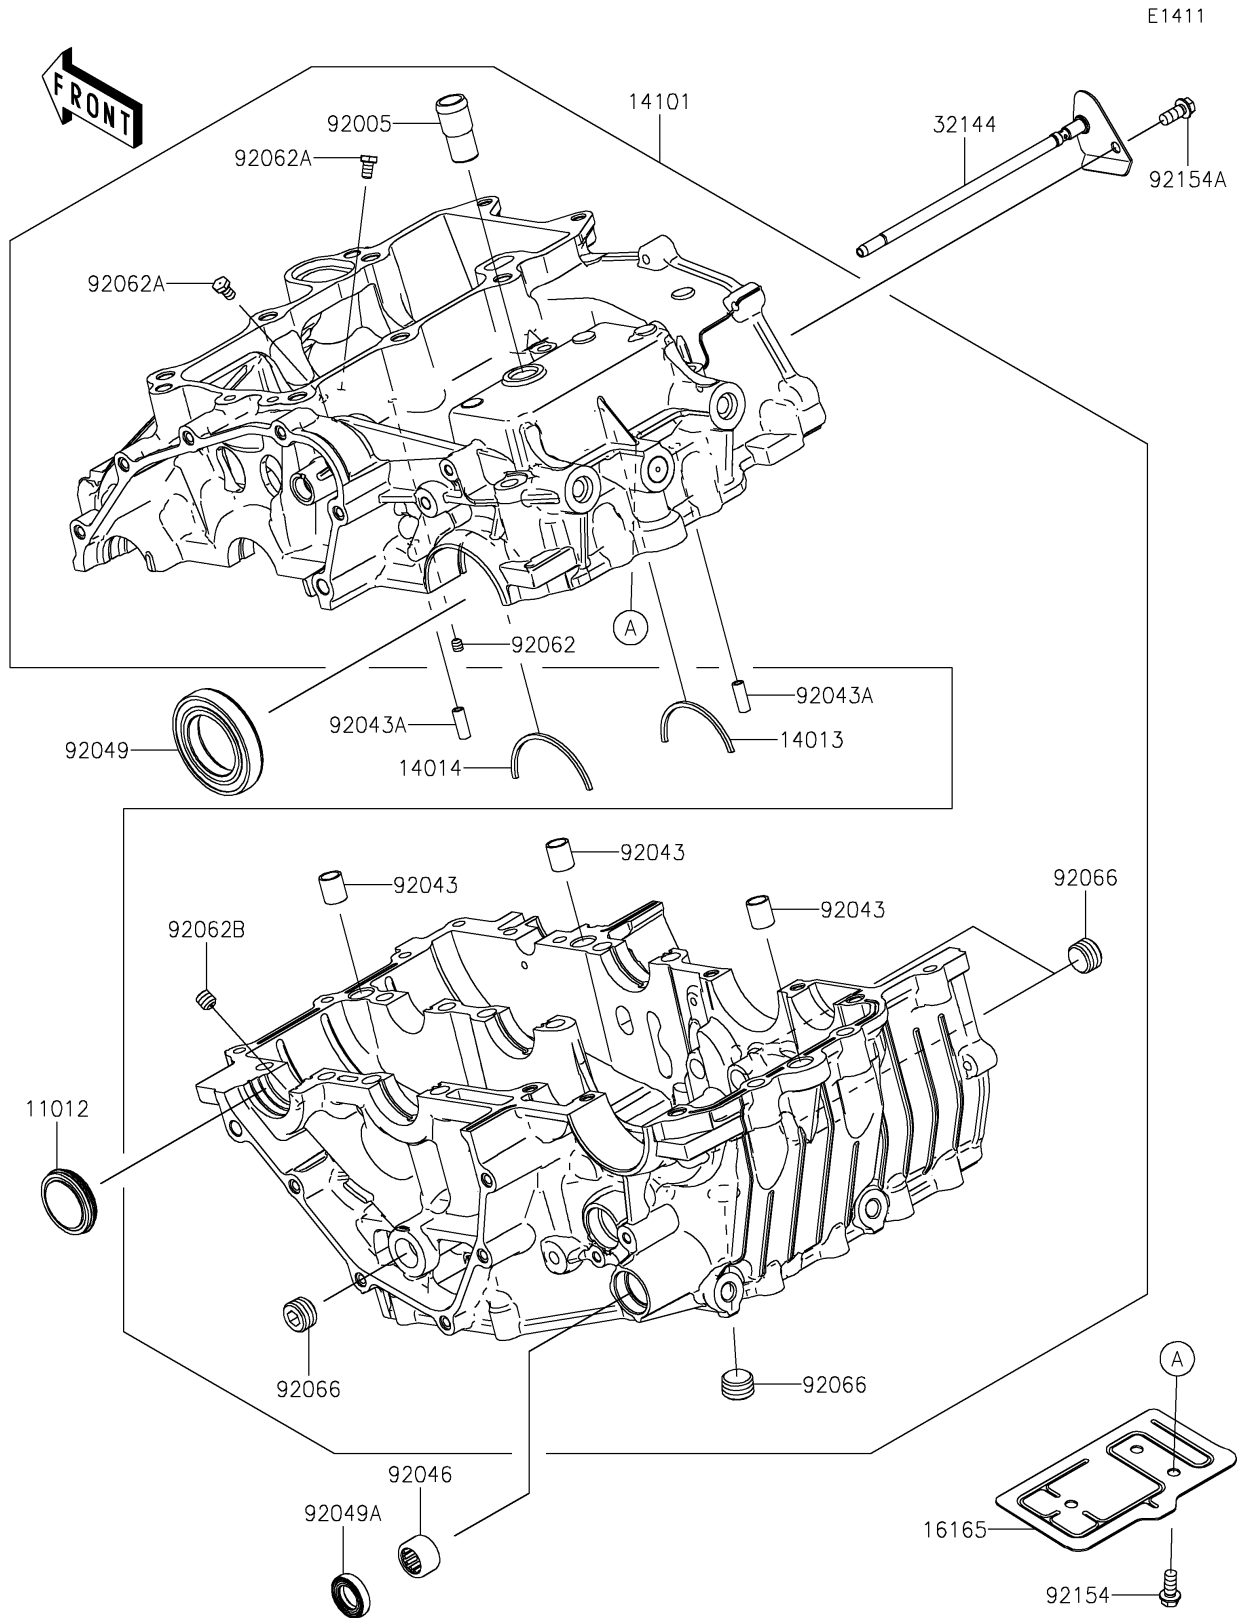

2024 Ninja 500

PARTS DIAGRAM

Crankcase

Kawasaki

Let the Good Times Roll®

2024 Ninja 500

PARTS LIST

Crankcase

ITEM NAME	PART NUMBER	QUANTITY
CAP,LH (Ref # 11012)	11012-1770	1
RING-POSITION (Ref # 14013)	14013-004	1
PLATE-POSITION (Ref # 14014)	14014-0576	1
SET-CRANKCASE (Ref # 14101)	14101-0023	1
SEPARATOR (Ref # 16165)	16165-0016	1
PIPE-ASSY (Ref # 32144)	32144-0008	1
FITTING,BREATHER (Ref # 92005)	92005-0713	1
PIN,12X14 (Ref # 92043)	92043-0963	3
PIN,3.5X6X16 (Ref # 92043A)	92043-1309	2
BEARING-NEEDLE,HK1412FM (Ref # 92046)	92046-0043	1
SEAL-OIL (Ref # 92049)	92049-0799	1
SEAL-OIL,TC14245 (Ref # 92049A)	92049-1520	1
NOZZLE (Ref # 92062)	92062-0004	1
NOZZLE (Ref # 92062A)	92062-0047	2
NOZZLE (Ref # 92062B)	92062-0048	1
PLUG (Ref # 92066)	92066-0831	4
BOLT,FLANGED,6X14 (Ref # 92154)	92154-1426	3
BOLT,FLANGED,6X14 (Ref # 92154A)	92154-2907	1