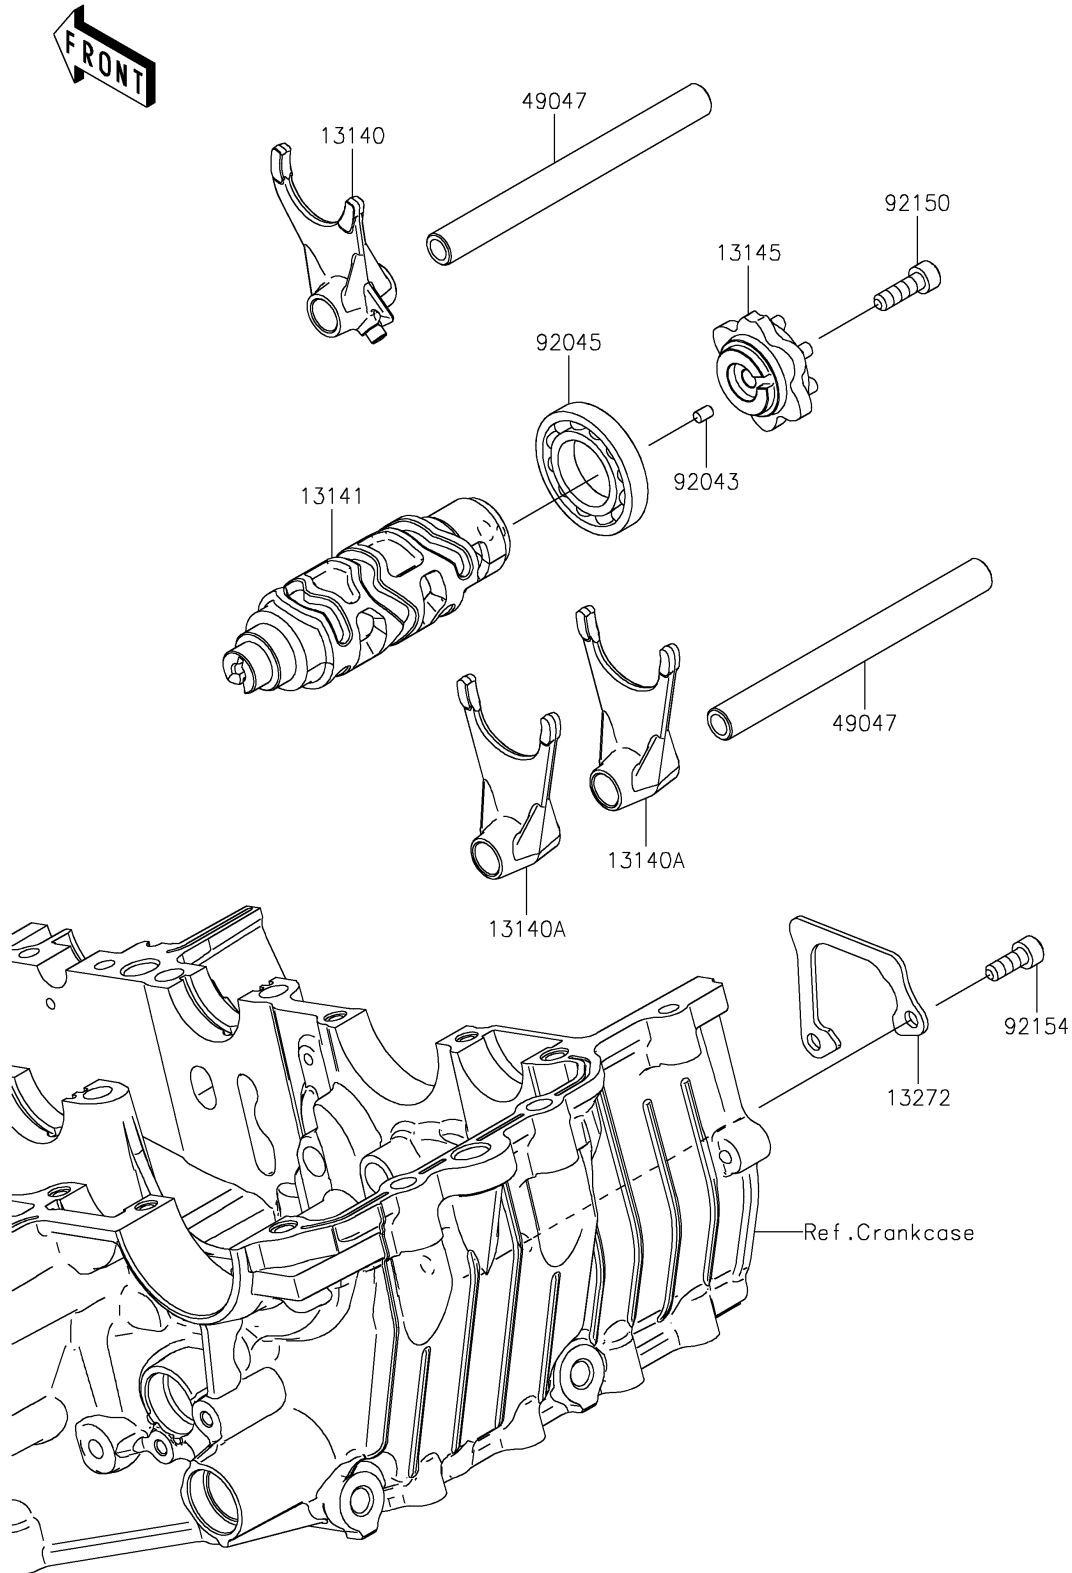

2024 NINJA® 500

PARTS DIAGRAM

Gear Change Drum/Shift Fork(s)

E1362

2024 NINJA[®] 500

PARTS LIST

Gear Change Drum/Shift Fork(s)

ITEM NAME

PART NUMBER

QUANTITY
