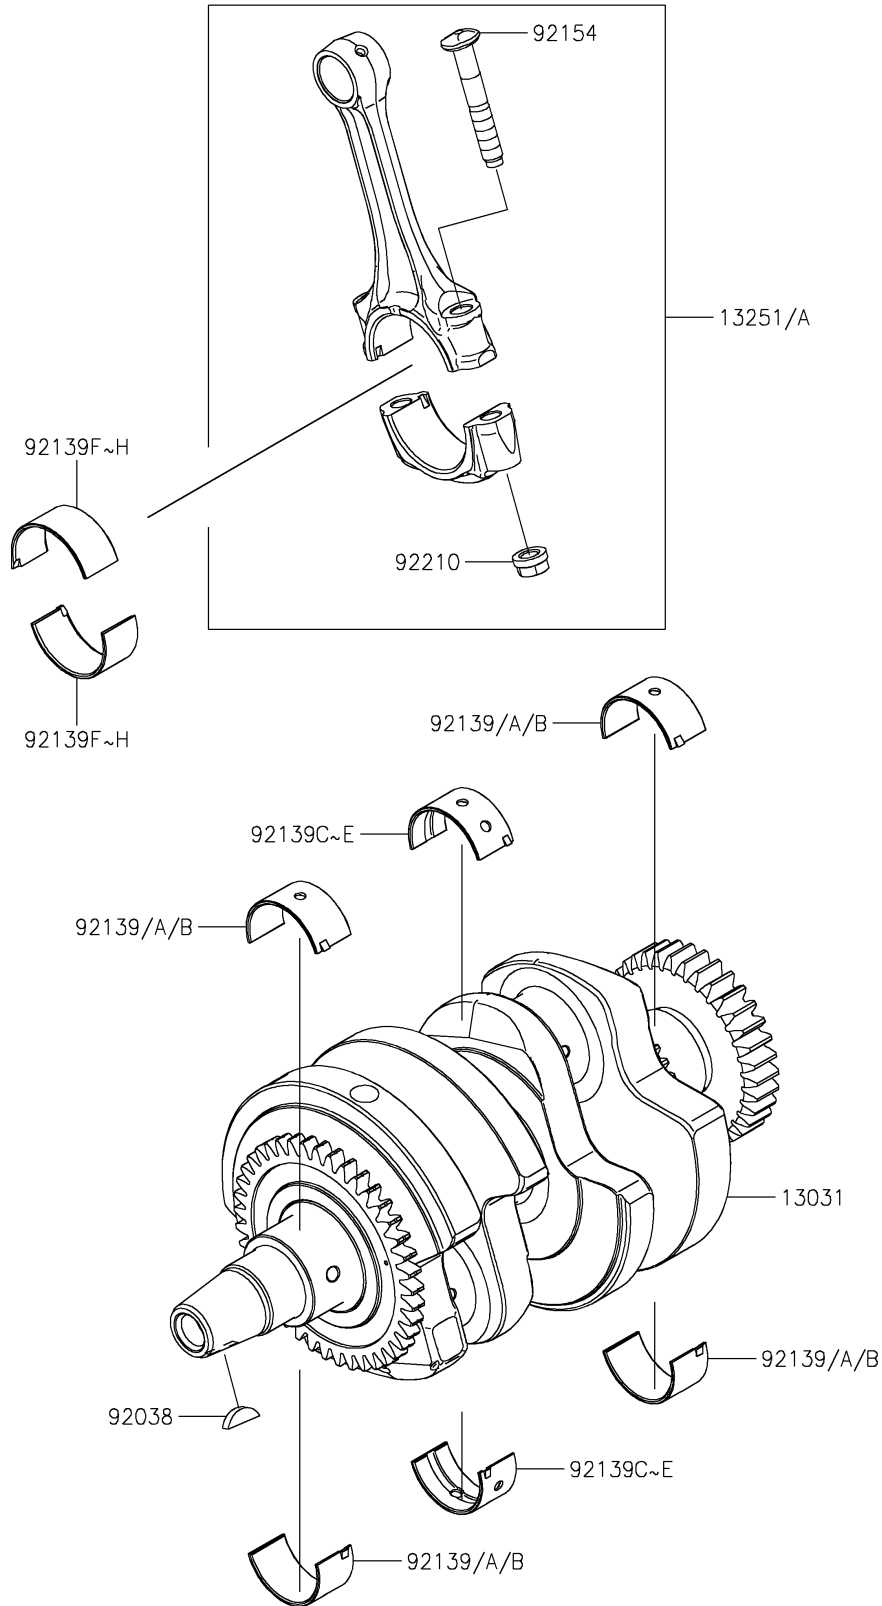

2025 Ninja 500

PARTS DIAGRAM

Crankshaft

E1321

2025 Ninja 500

PARTS LIST

Crankshaft

ITEM NAME

PART NUMBER

QUANTITY
