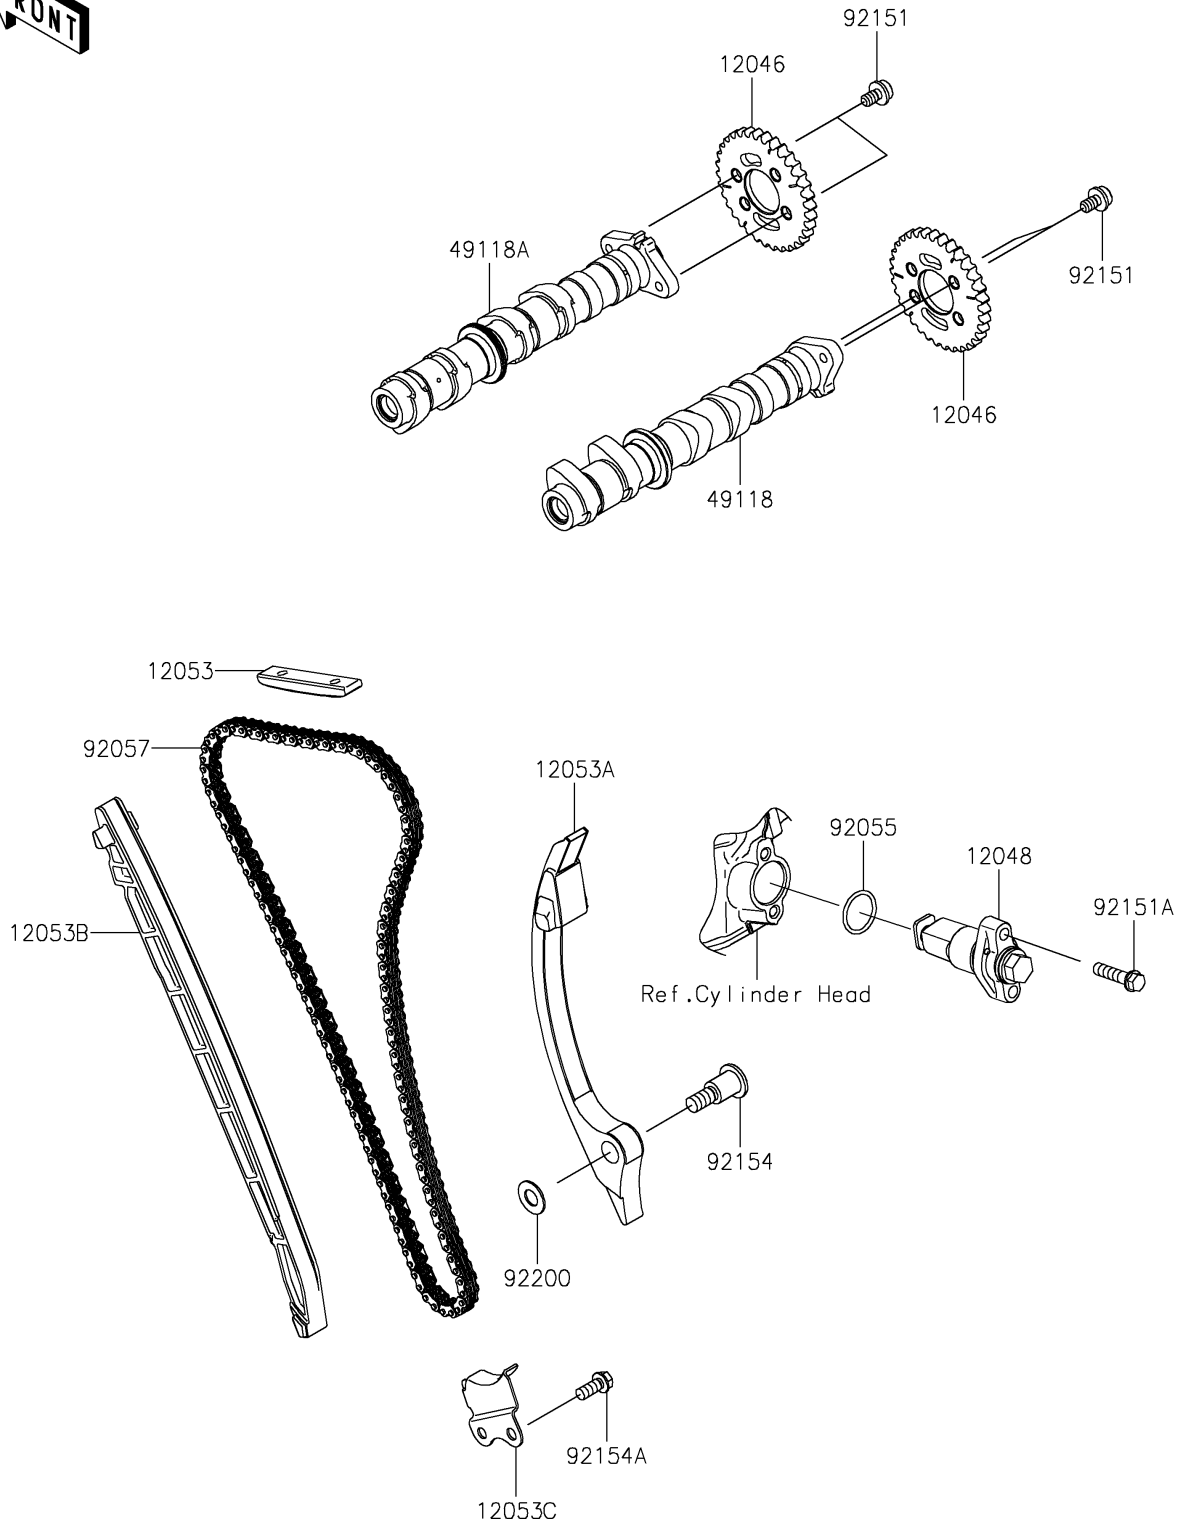

2024 NINJA® 500

PARTS DIAGRAM

Camshaft(s)/Tensioner

E1230

2024 NINJA[®] 500

PARTS LIST

Camshaft(s)/Tensioner

Kawasaki

Let the Good Times Roll[®]

ITEM NAME

PART NUMBER

QUANTITY
