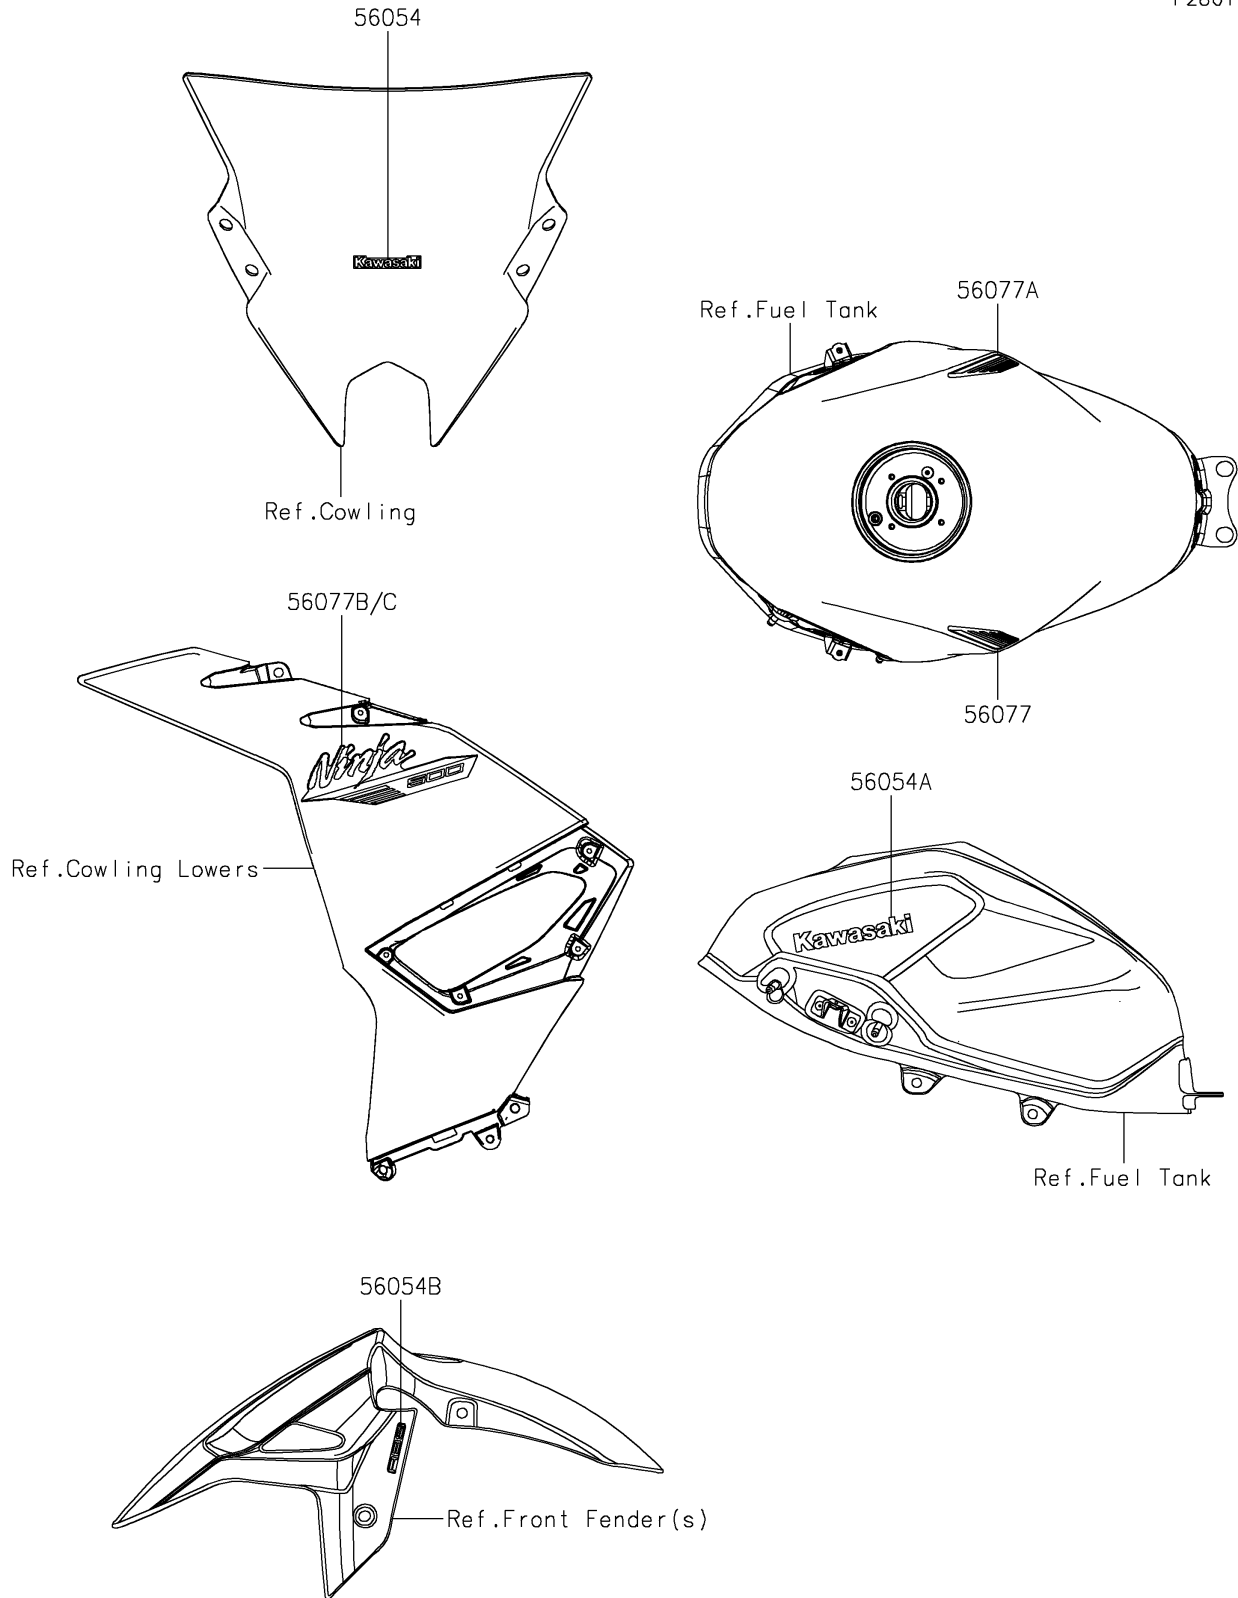

2025 Ninja 500

PARTS DIAGRAM

Decals(Silver)(GRFNN/GRFNL/GSFNN/GSFNL)

F2861

2025 Ninja 500

PARTS LIST

Decals(Silver)(GRFNN/GRFNL/GSFNN/GSFNL)

ITEM NAME	PART NUMBER	QUANTITY
MARK,WINDSHIELD,KAWASAKI (Ref # 56054)	56054-2767	1
MARK,FUEL TANK,KAWASAKI (Ref # 56054A)	56054-4153	2
MARK,FR FENDER,ABS (Ref # 56054B)	56054-4155	2
PATTERN,FUEL TANK,LH (Ref # 56077)	56077-1333	1
PATTERN,FUEL TANK,RH (Ref # 56077A)	56077-1334	1
PATTERN,SIDE COWL.,LH,FR (Ref # 56077B)	56077-1335	1
PATTERN,SIDE COWL.,RH,FR (Ref # 56077C)	56077-1336	1