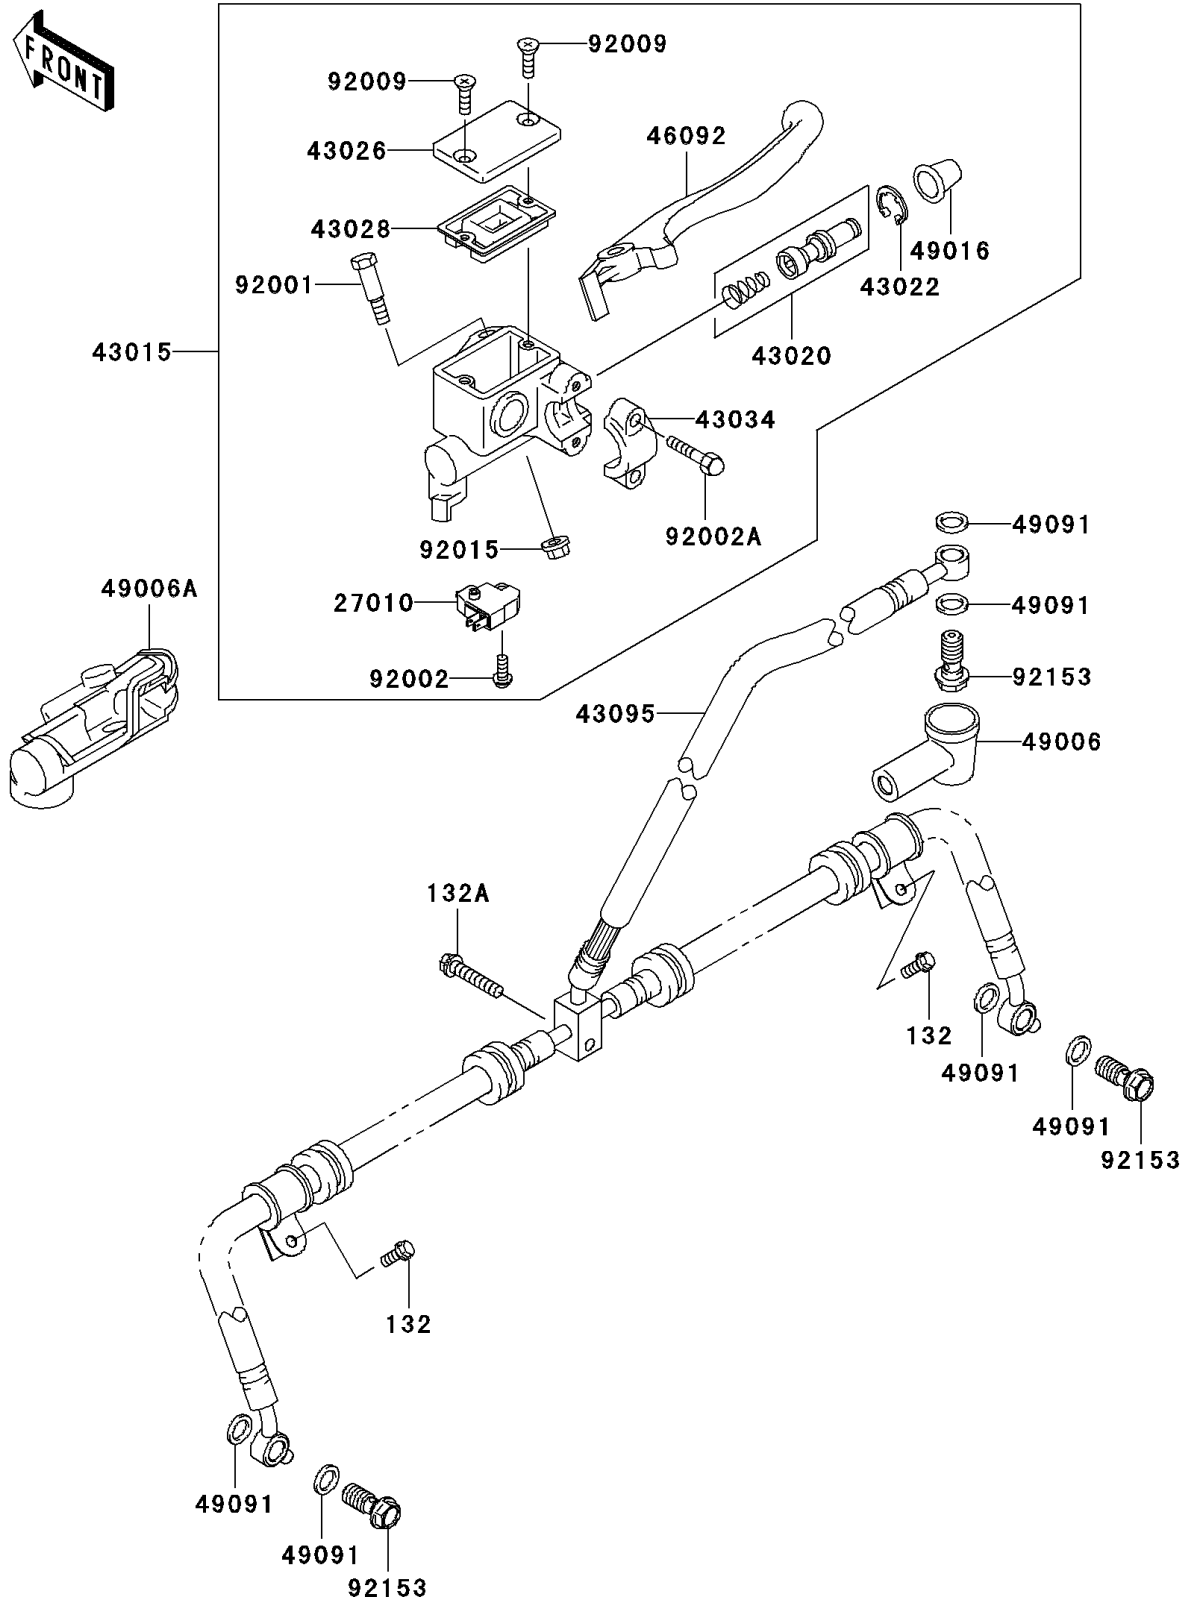

2009 Brute Force® 650 4x4i

PARTS DIAGRAM

Front Master Cylinder

F2291

2009 Brute Force® 650 4x4i

PARTS LIST

Front Master Cylinder

| ITEM NAME | PART NUMBER | QUANTITY |
|-----------|-------------|----------|
|-----------|-------------|----------|
