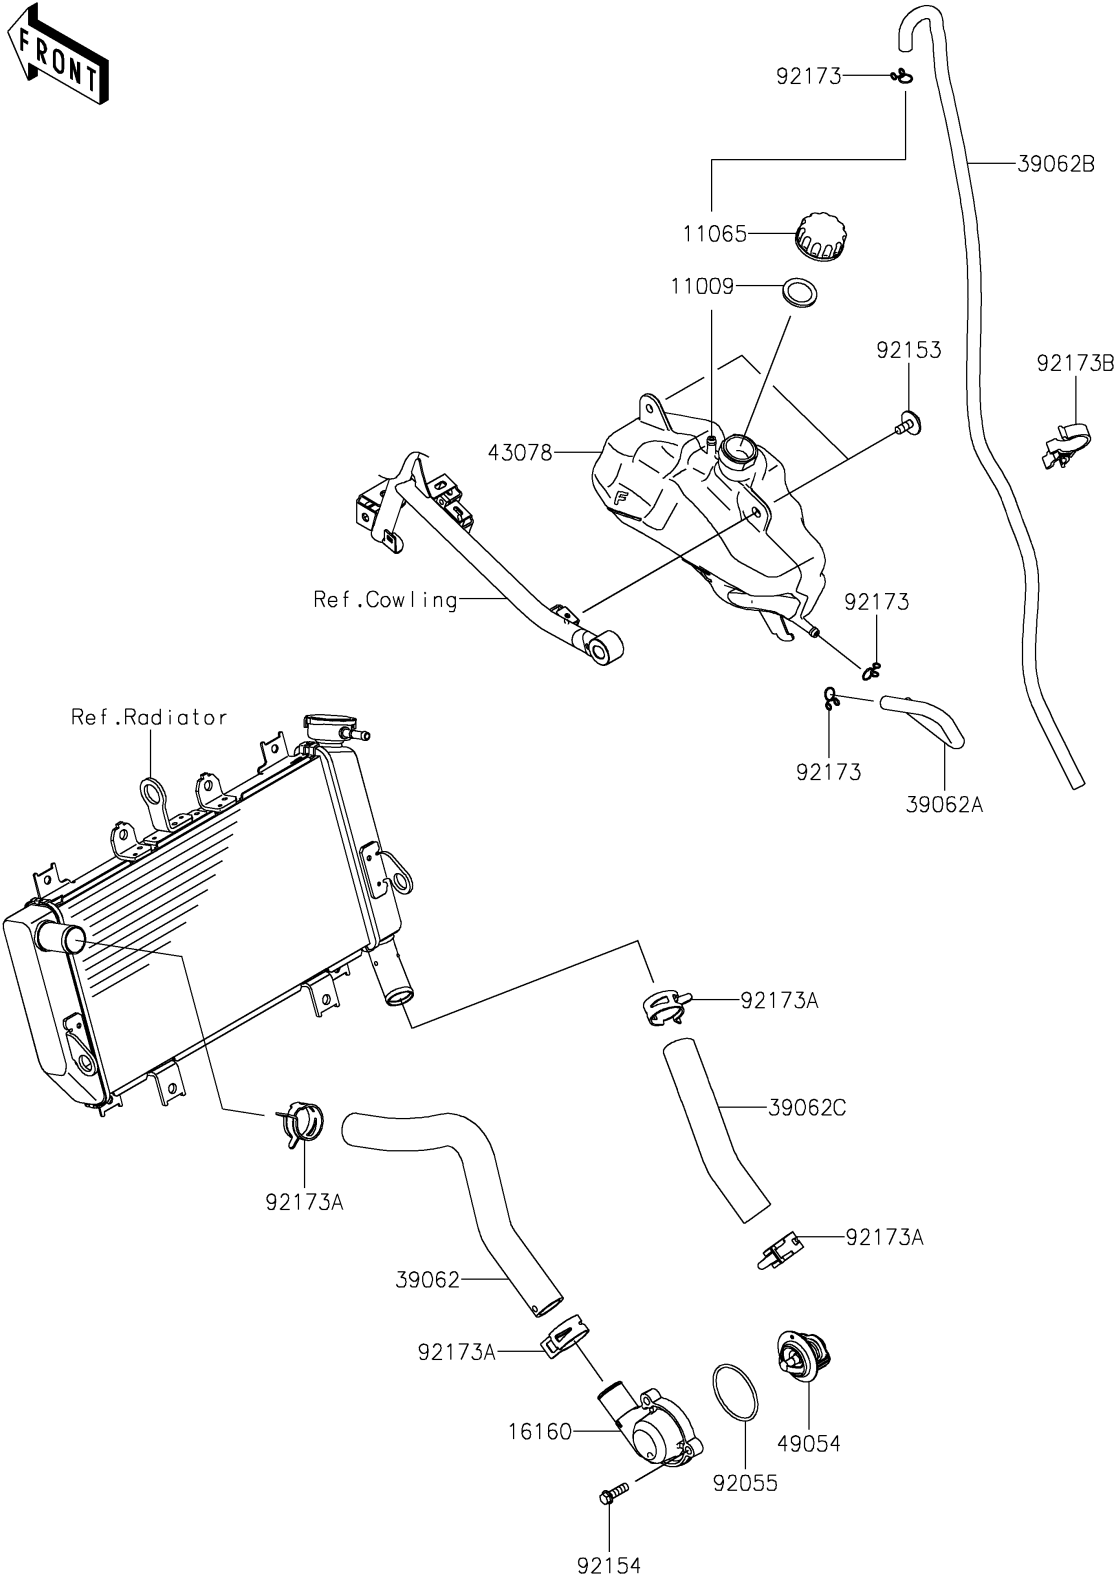

2024 Ninja 500

PARTS DIAGRAM

Water Pipe

E3037

2024 Ninja 500

PARTS LIST

Water Pipe

ITEM NAME	PART NUMBER	QUANTITY
-----------	-------------	----------
