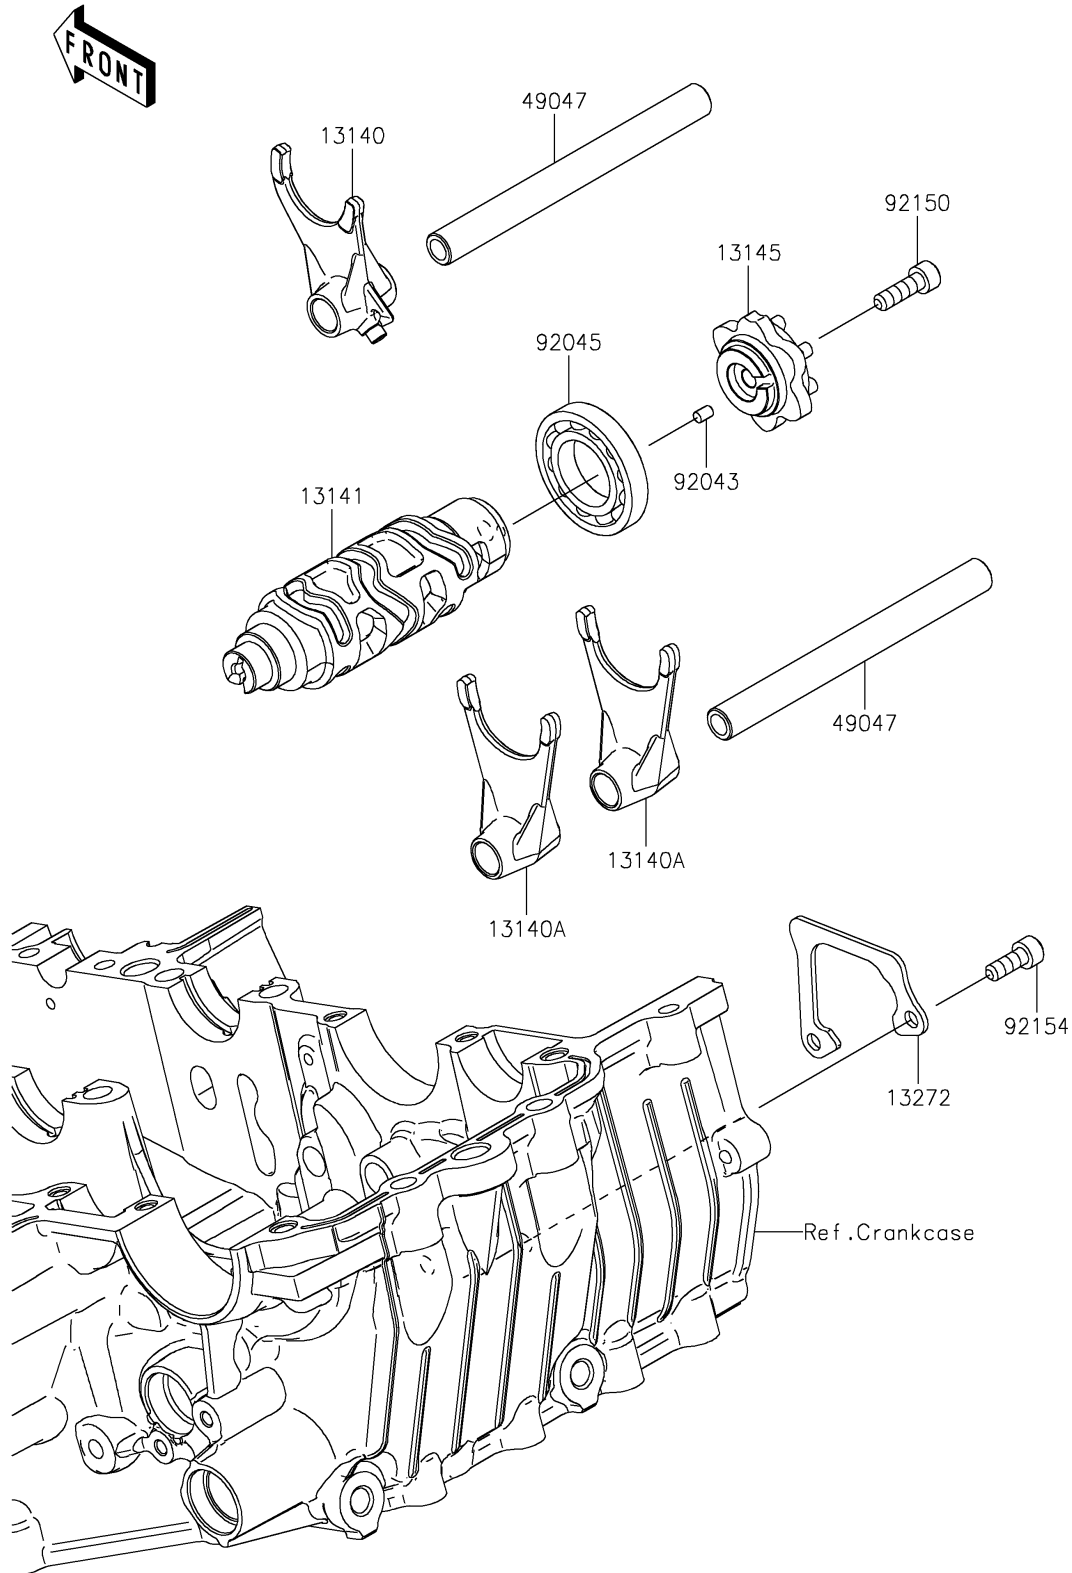

## PARTS DIAGRAM

### Gear Change Drum/Shift Fork(s)

E1362

## PARTS LIST

### Gear Change Drum/Shift Fork(s)

ITEM NAME	PART NUMBER	QUANTITY
-----------	-------------	----------

---