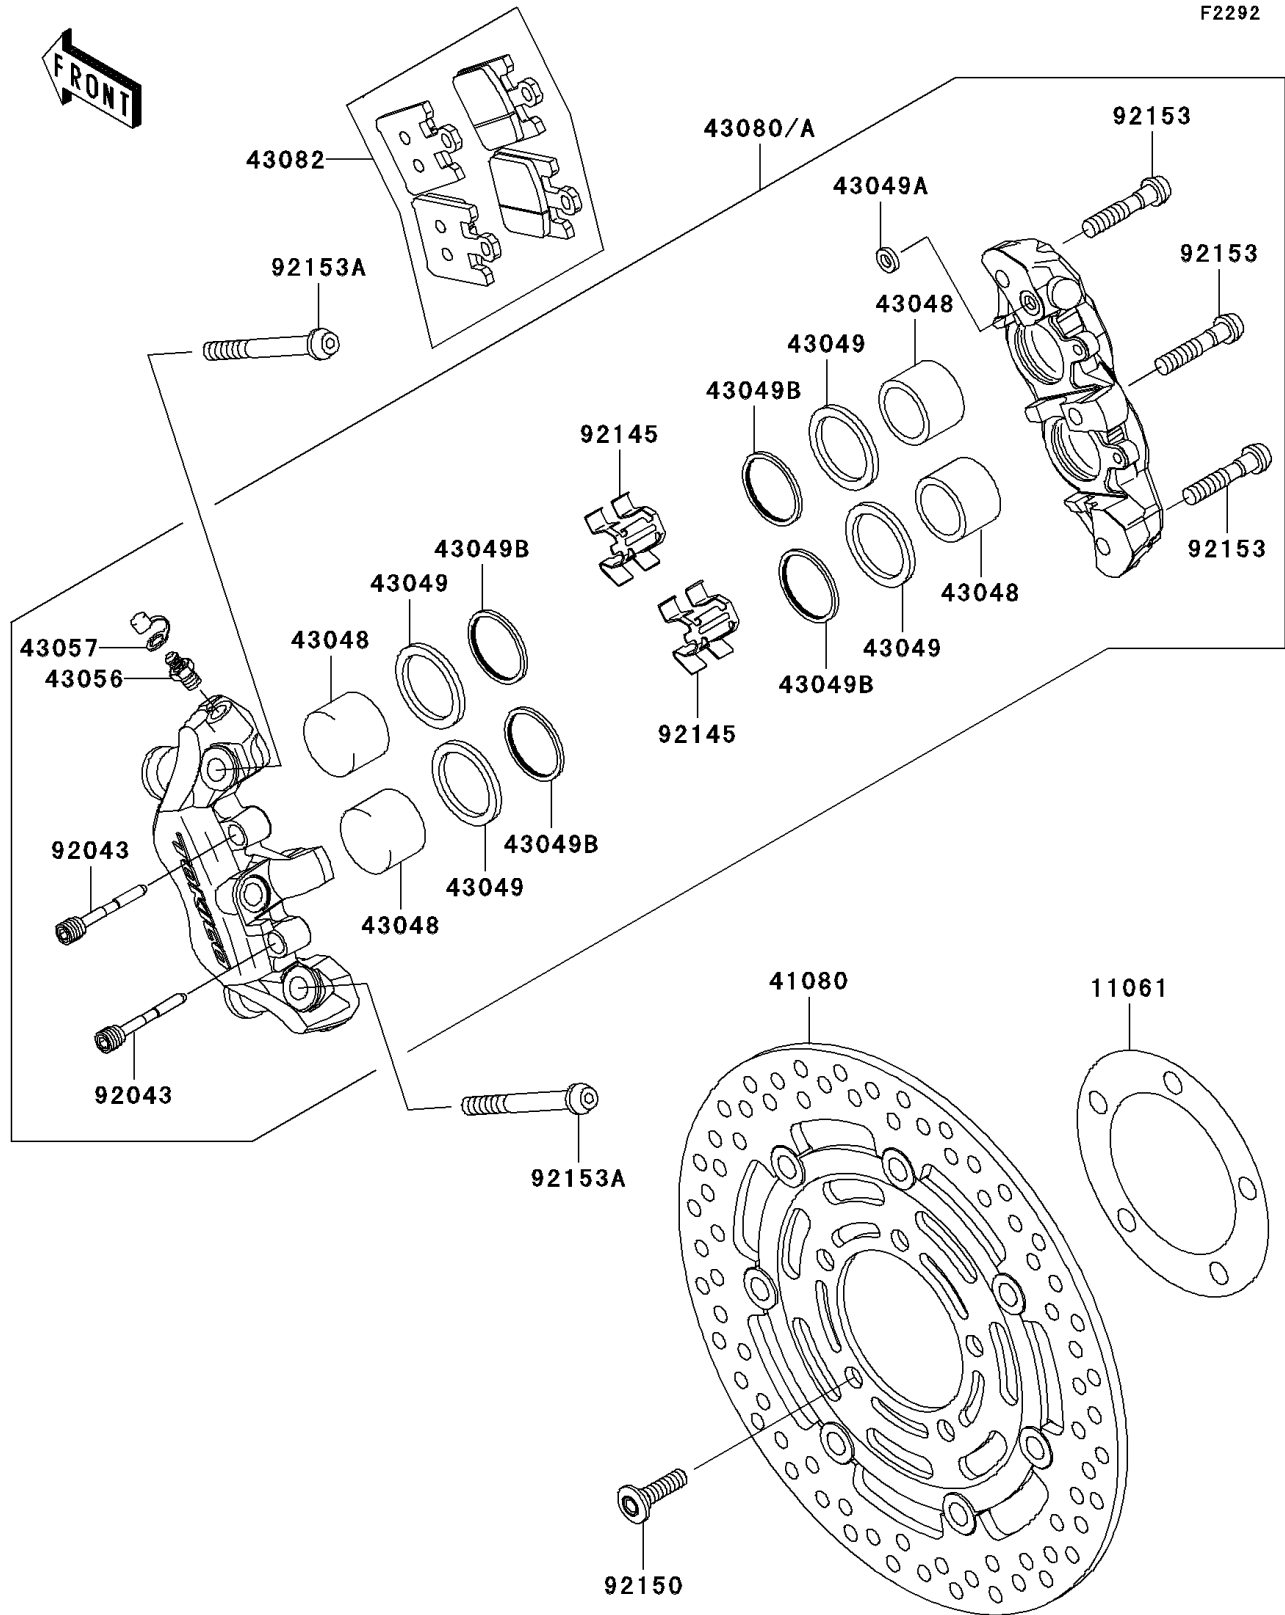

2004 Ninja[®] ZX[™]-6RR

PARTS DIAGRAM

Front Brake

2004 Ninja® ZX™-6RR

PARTS LIST

Front Brake

ITEM NAME

PART NUMBER

QUANTITY
