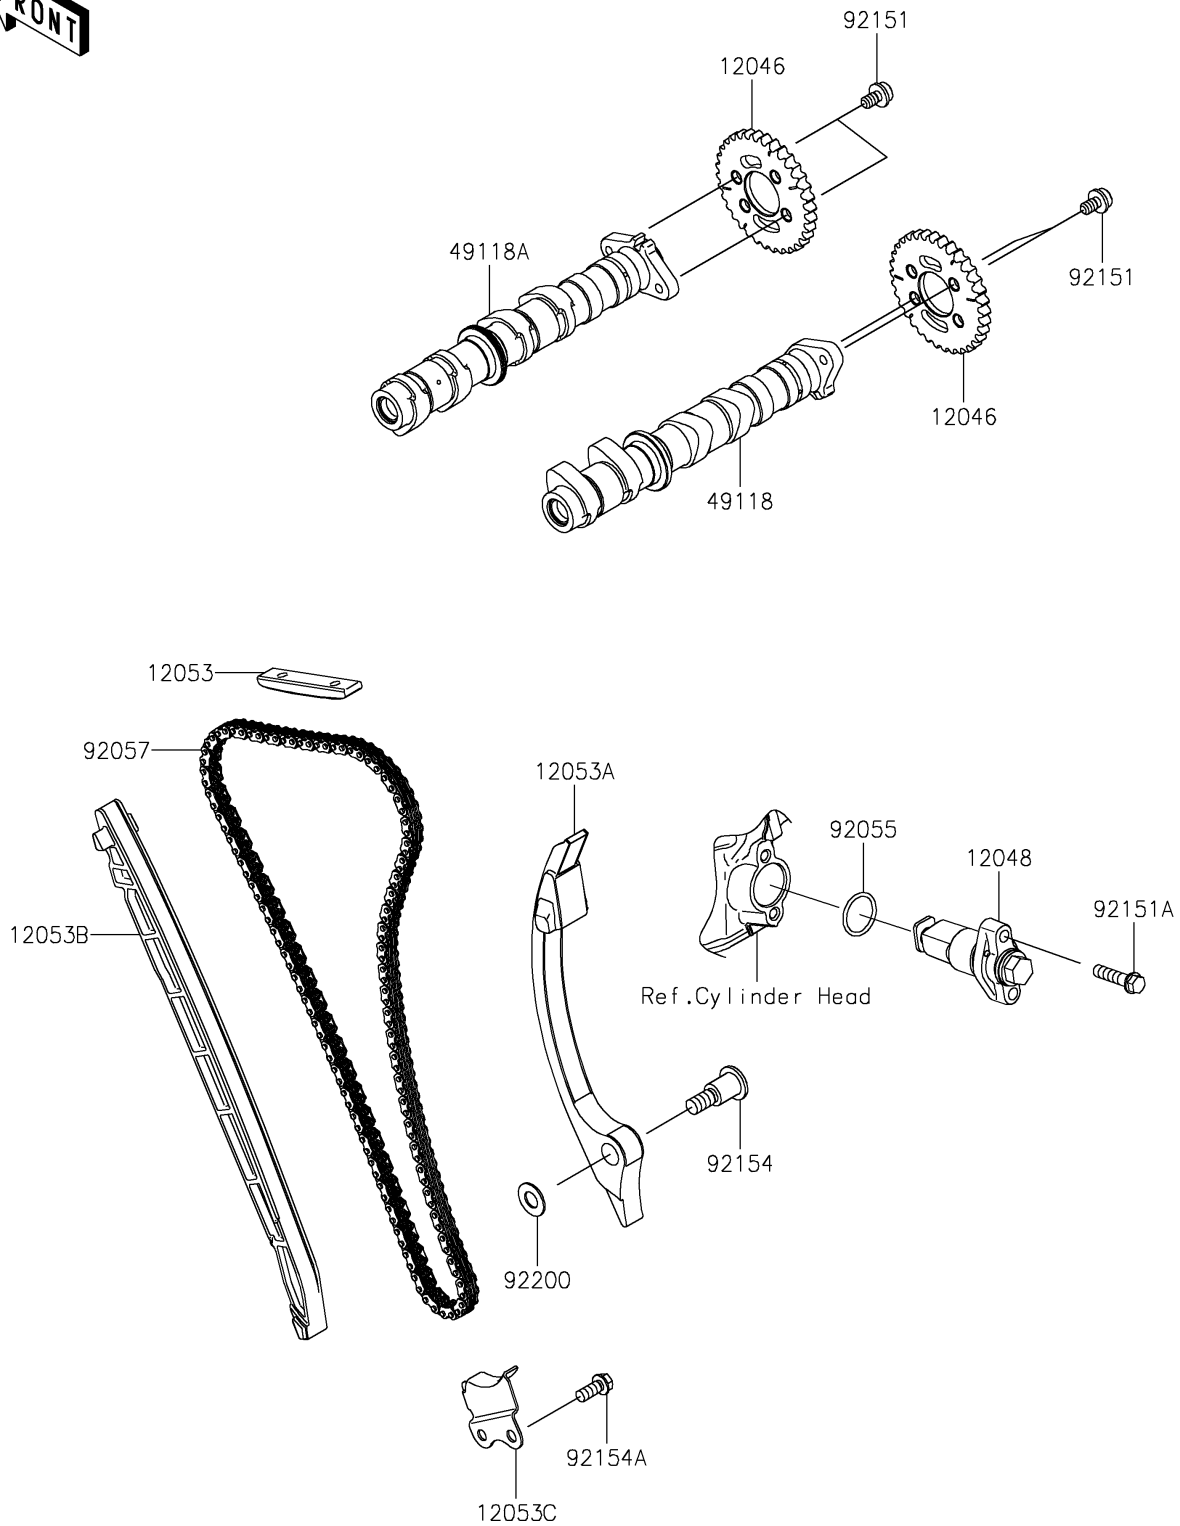

2025 NINJA® 500 ABS

PARTS DIAGRAM

Camshaft(s)/Tensioner

E1230

2025 NINJA[®] 500 ABS

PARTS LIST

Camshaft(s)/Tensioner

ITEM NAME

PART NUMBER

QUANTITY
