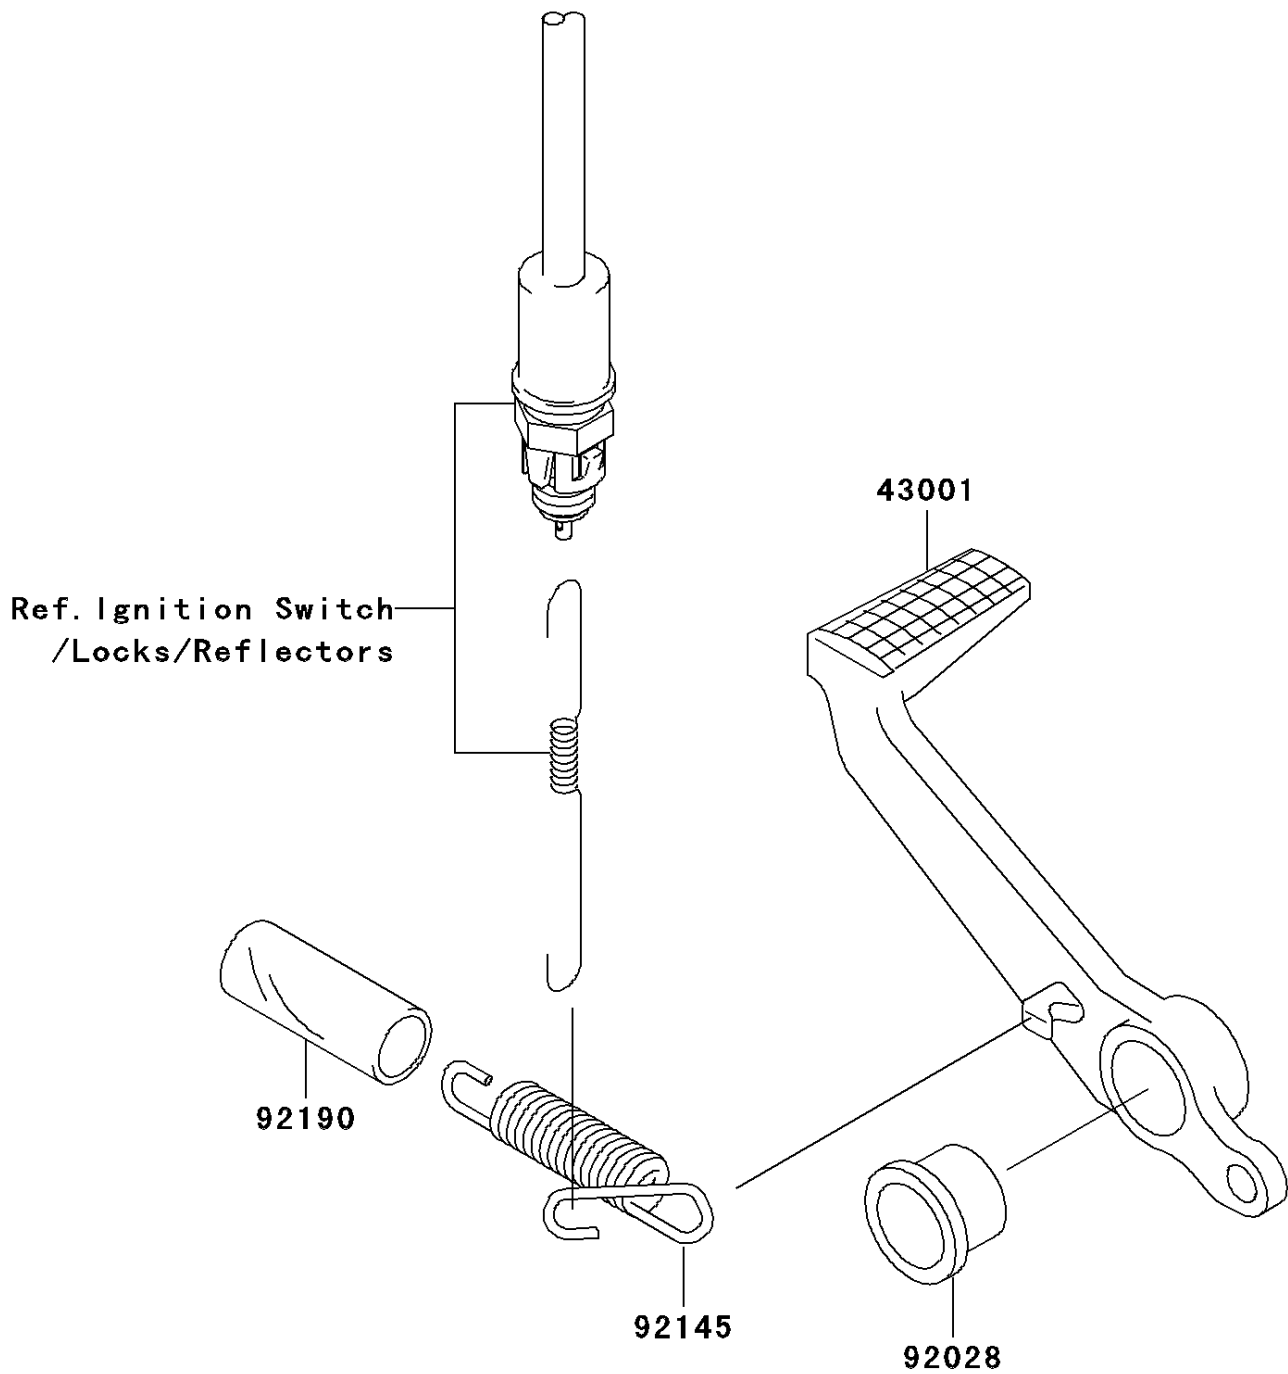

2004 Ninja[®] ZX[™]-6RR

PARTS DIAGRAM

Brake Pedal/Torque Link

2004 Ninja® ZX™-6RR

PARTS LIST

Brake Pedal/Torque Link

ITEM NAME

PART NUMBER

QUANTITY
