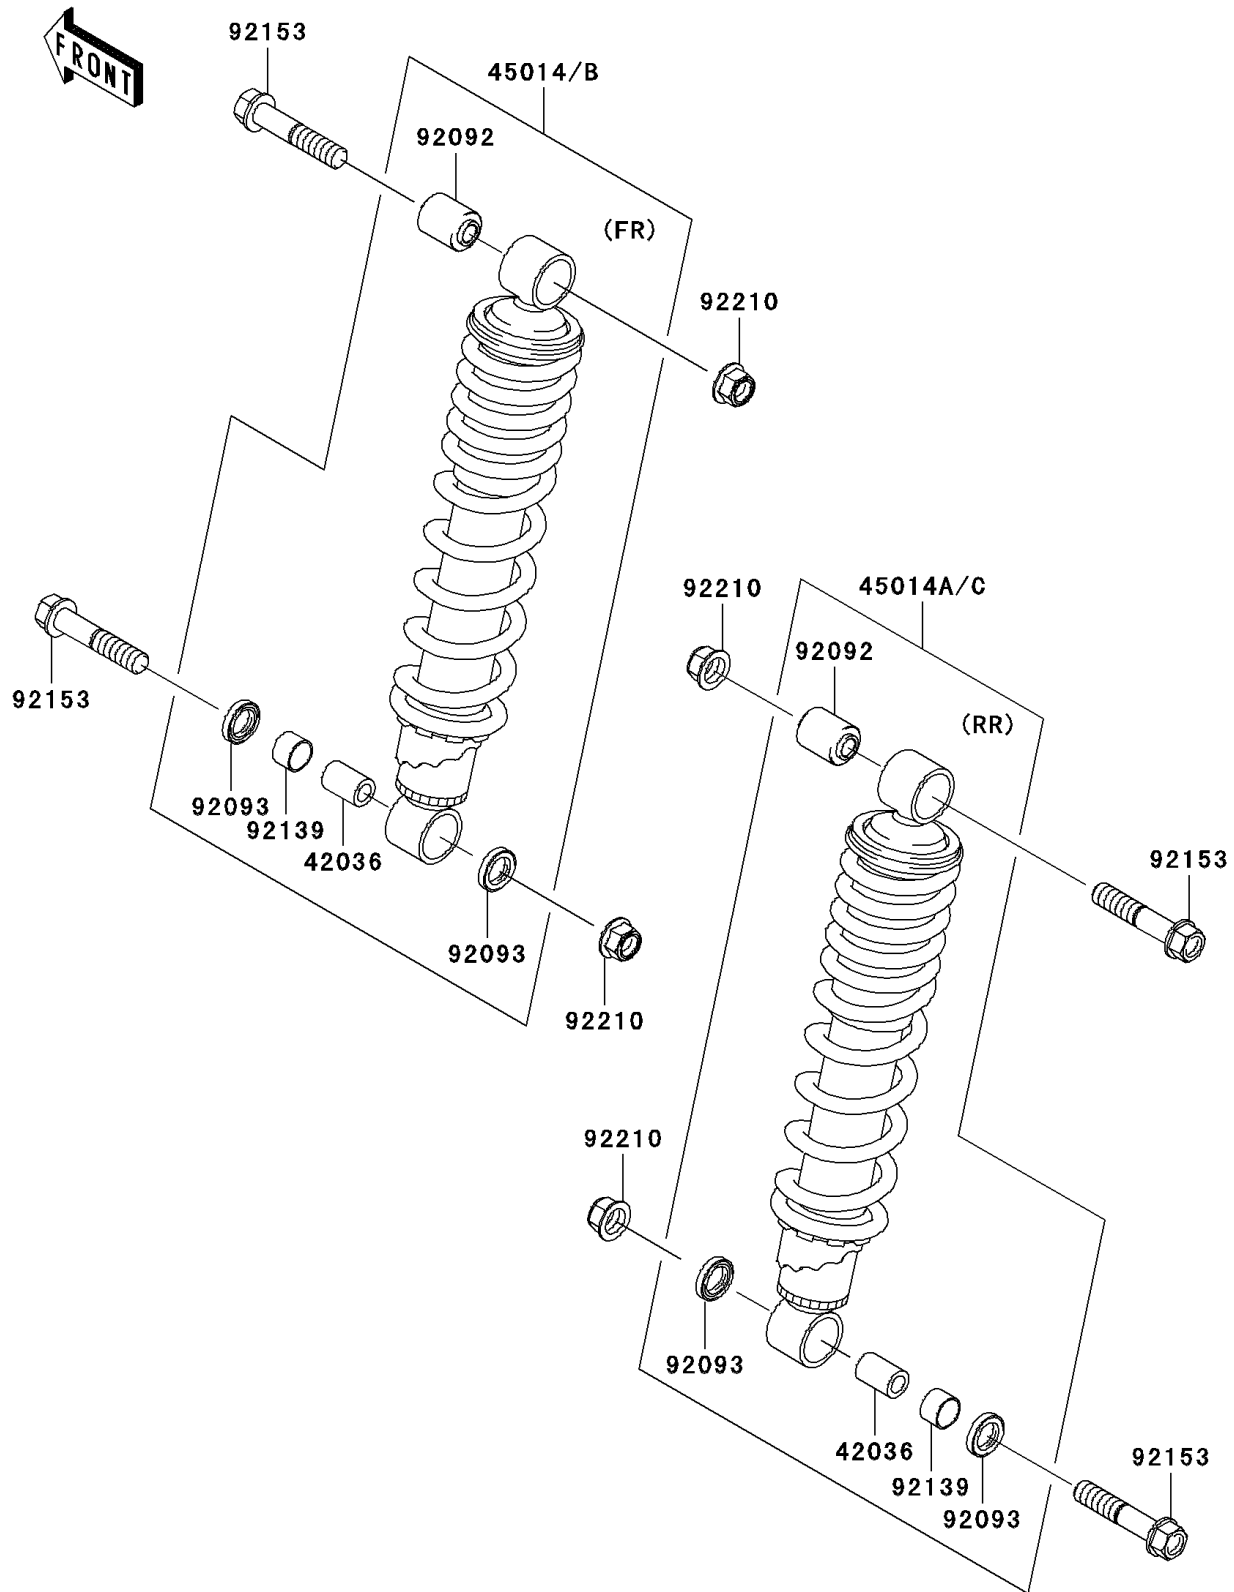

2007 Brute Force 650 4x4i

PARTS DIAGRAM

Shock Absorber(s)

F2280

2007 Brute Force 650 4x4i

PARTS LIST

Shock Absorber(s)

ITEM NAME	PART NUMBER	QUANTITY
-----------	-------------	----------
