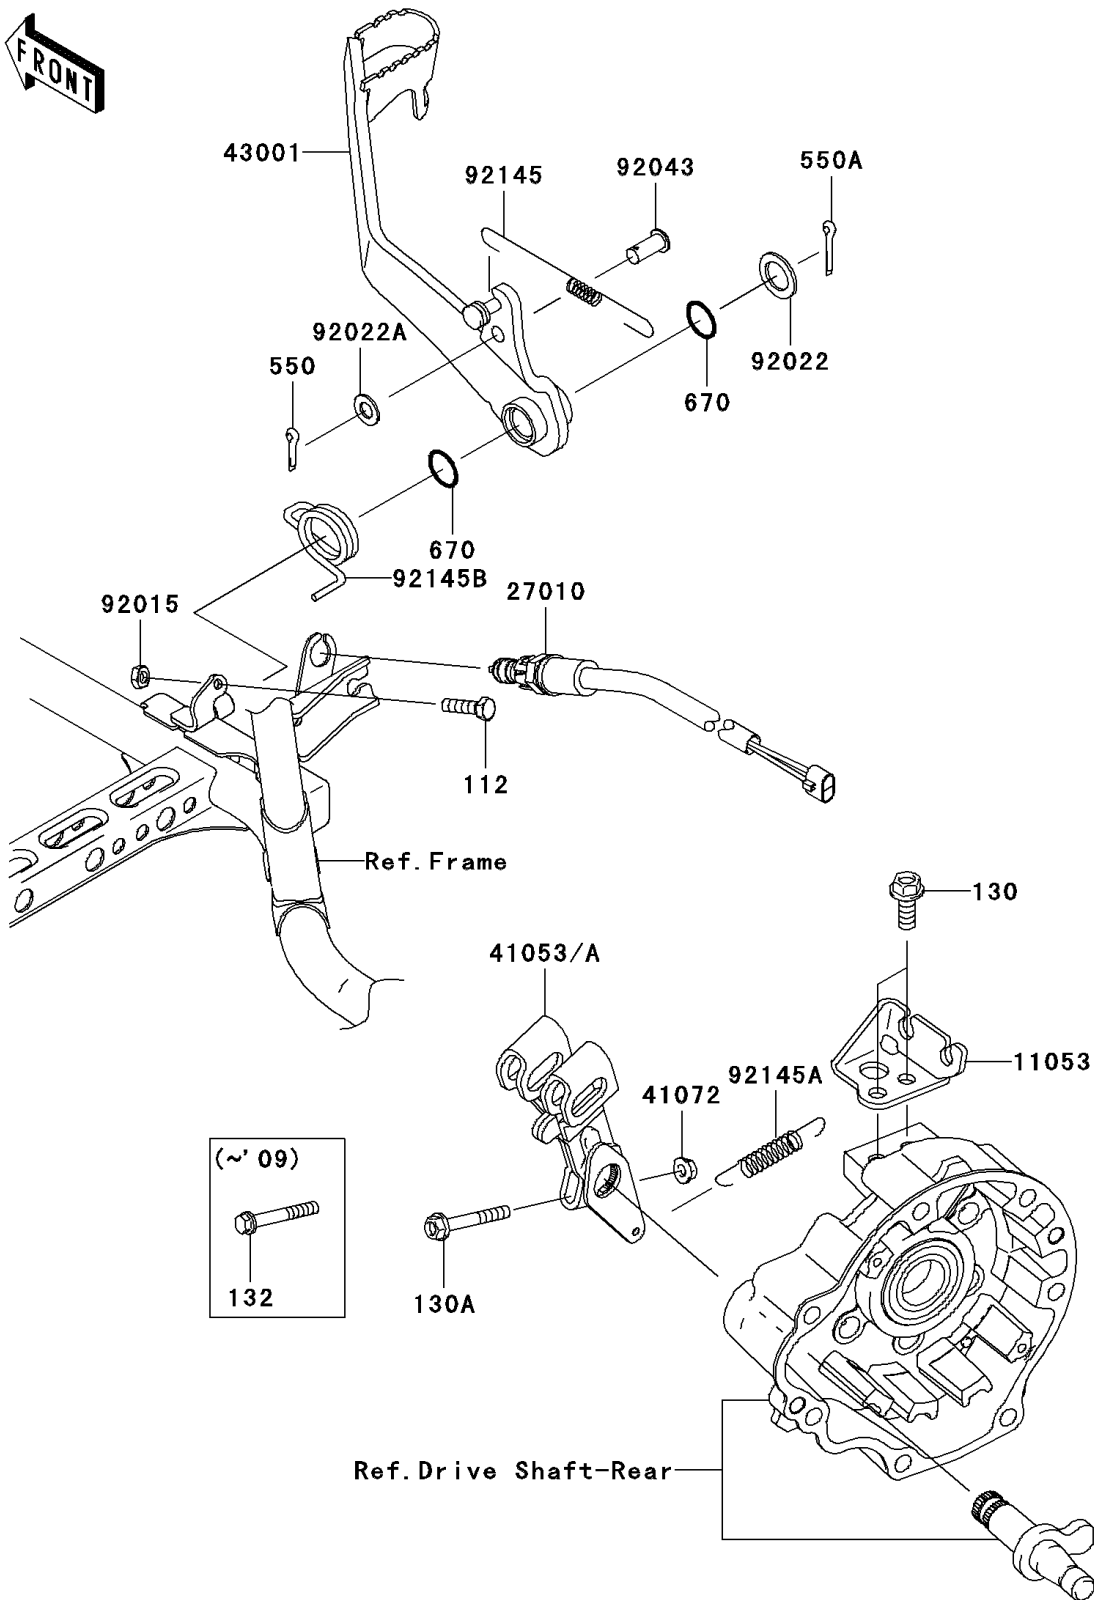

2010 Brute Force 650 4x4i (Canada Only)

PARTS DIAGRAM

Brake Pedal

F2260

2010 Brute Force 650 4x4i (Canada Only)

PARTS LIST

Brake Pedal

ITEM NAME	PART NUMBER	QUANTITY
BOLT-UPSET,6X22 (Ref # 112)	112AA0622	1
BOLT-FLANGED,8X20 (Ref # 130)	130BB0820	2
BOLT-FLANGED,6X40 (Ref # 130A)	130CA0640	1
PIN-COTTER,2.0X15 (Ref # 550)	550AA2015	1
PIN-COTTER,2.0X22 (Ref # 550A)	550AA2022	1
O RING,15MM (Ref # 670)	670B2015	2
BRACKET,BRAKE CABLE (Ref # 11053)	11053-0642	1
SWITCH,BRAKE (Ref # 27010)	27010-1494	1
LEVER-BRAKE CAM (Ref # 41053A)	41053-0017	1
NUT,6MM (Ref # 41072)	41072-007	1
LEVER-BRAKE,PEDAL (Ref # 43001)	43001-0092	1
NUT,6MM (Ref # 92015)	92015-1410	1
WASHER,15.5X24X1.6 (Ref # 92022)	92022-1049	1
WASHER,8.5X16X1.2 (Ref # 92022A)	92022-1582	1
PIN,8X16 (Ref # 92043)	92043-1013	1
SPRING,REAR BRAKE SWITCH (Ref # 92145)	92145-0144	1
SPRING,BRAKE LEVER RETURN (Ref # 92145A)	92145-1313	1
SPRING,BRAKE PEDAL RETURN (Ref # 92145B)	92145-1421	1