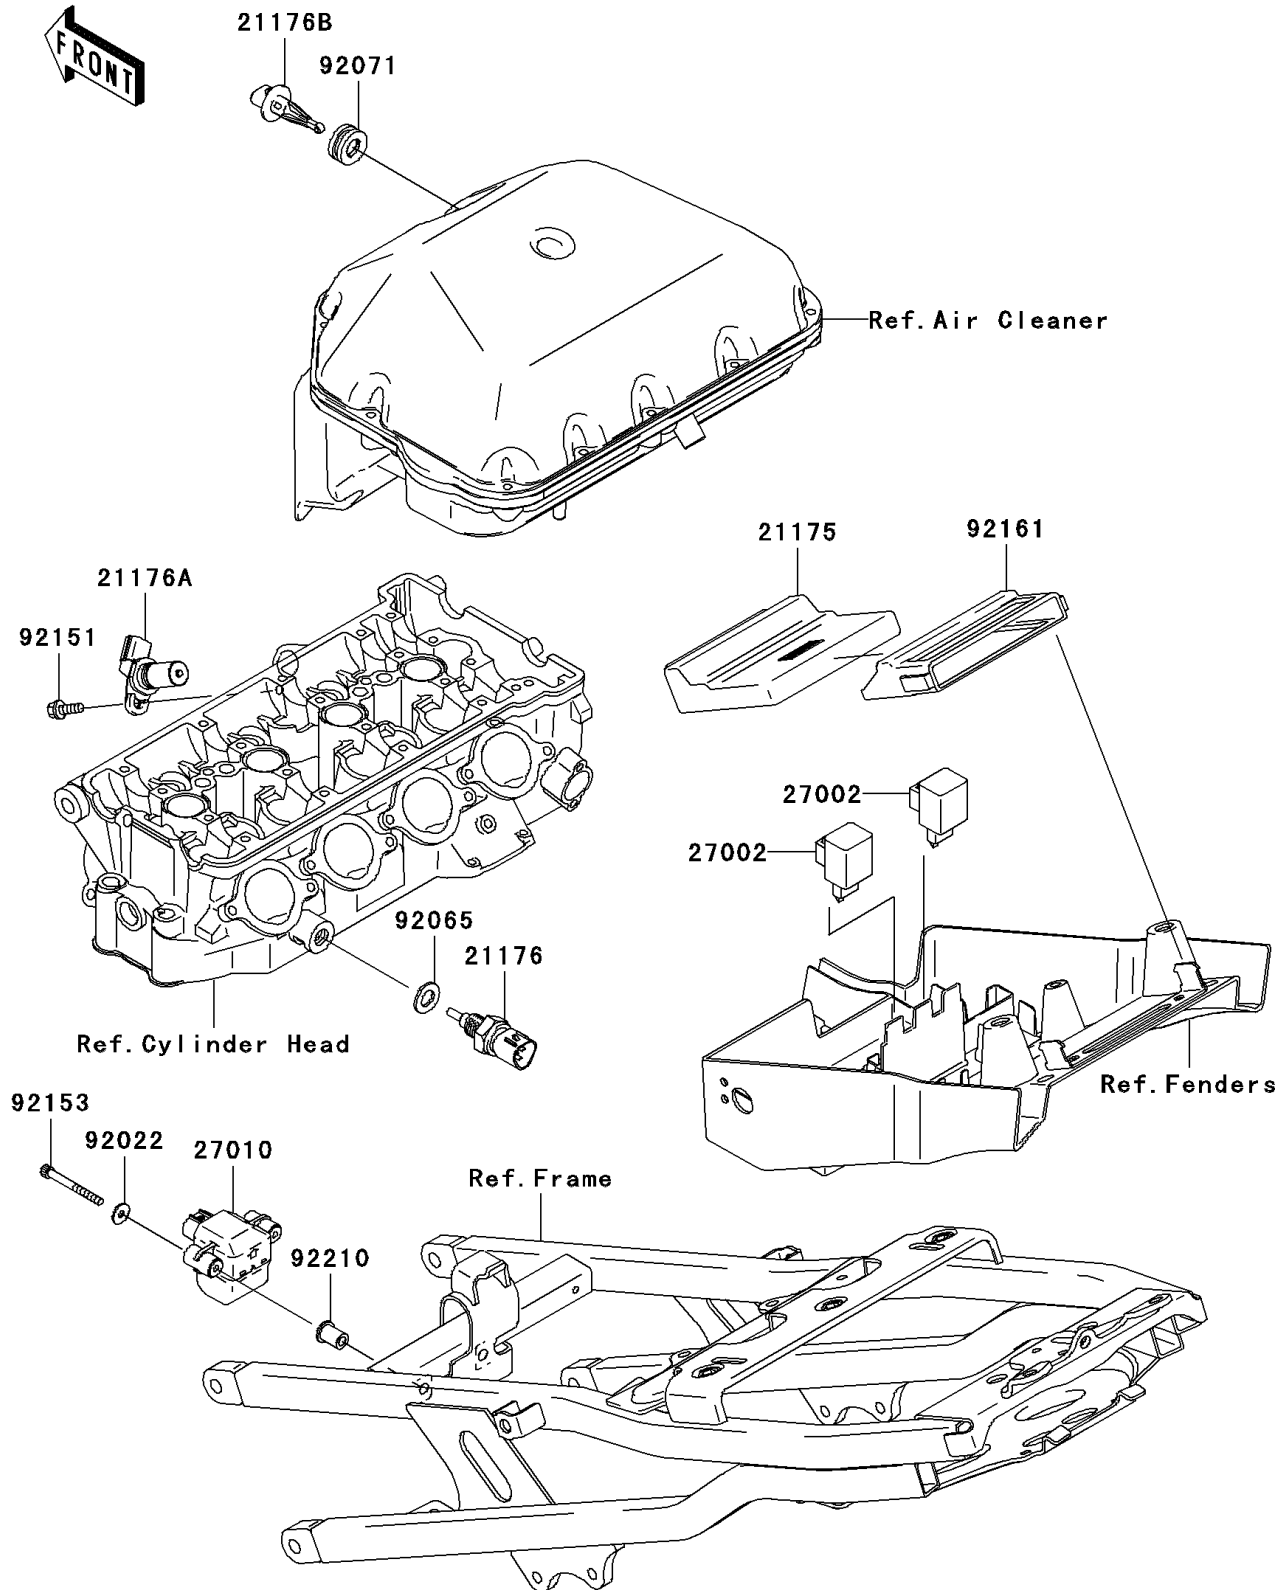

2004 Ninja[®] ZX[™]-6RR

PARTS DIAGRAM

Fuel Injection

E1530

2004 Ninja® ZX™-6RR

PARTS LIST

Fuel Injection

ITEM NAME

PART NUMBER

QUANTITY
